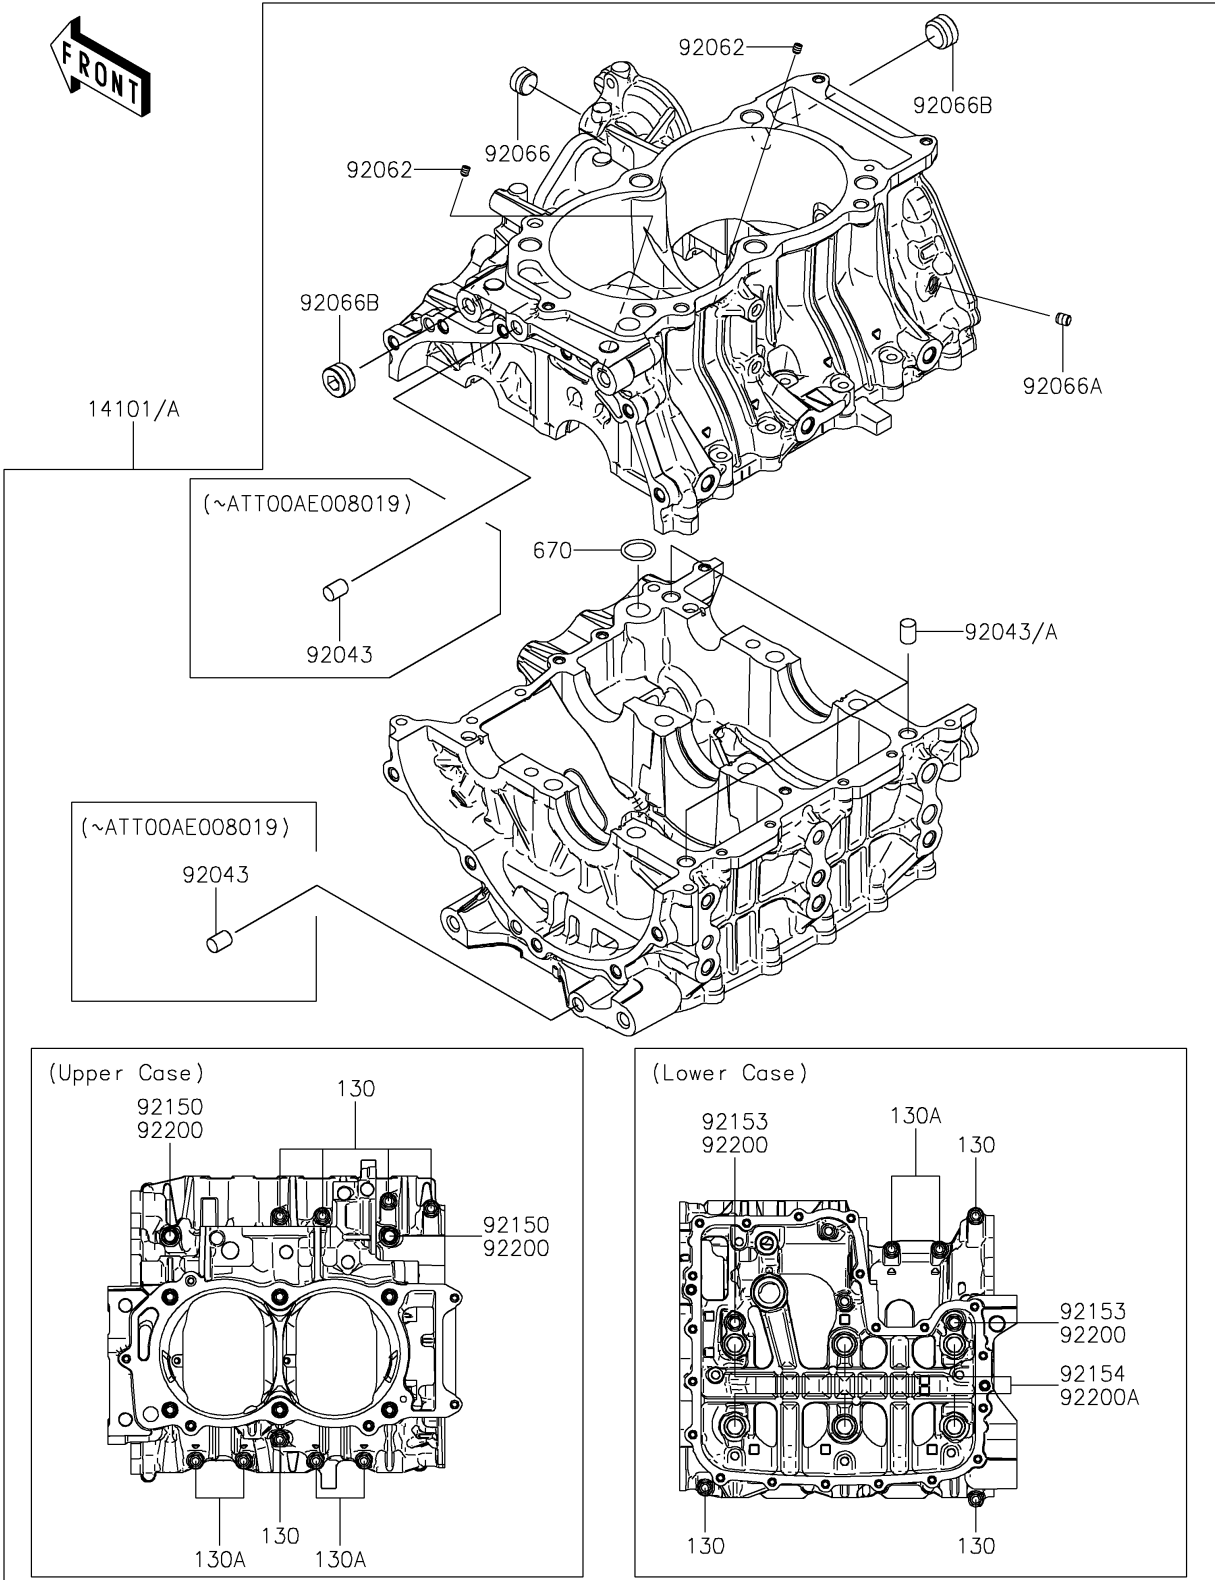

2024 MULE PRO-FXR™ 1000

PARTS DIAGRAM

Crankcase

E1411

2024 MULE PRO-FXR™ 1000

PARTS LIST

Crankcase

ITEM NAME	PART NUMBER	QUANTITY
-----------	-------------	----------
