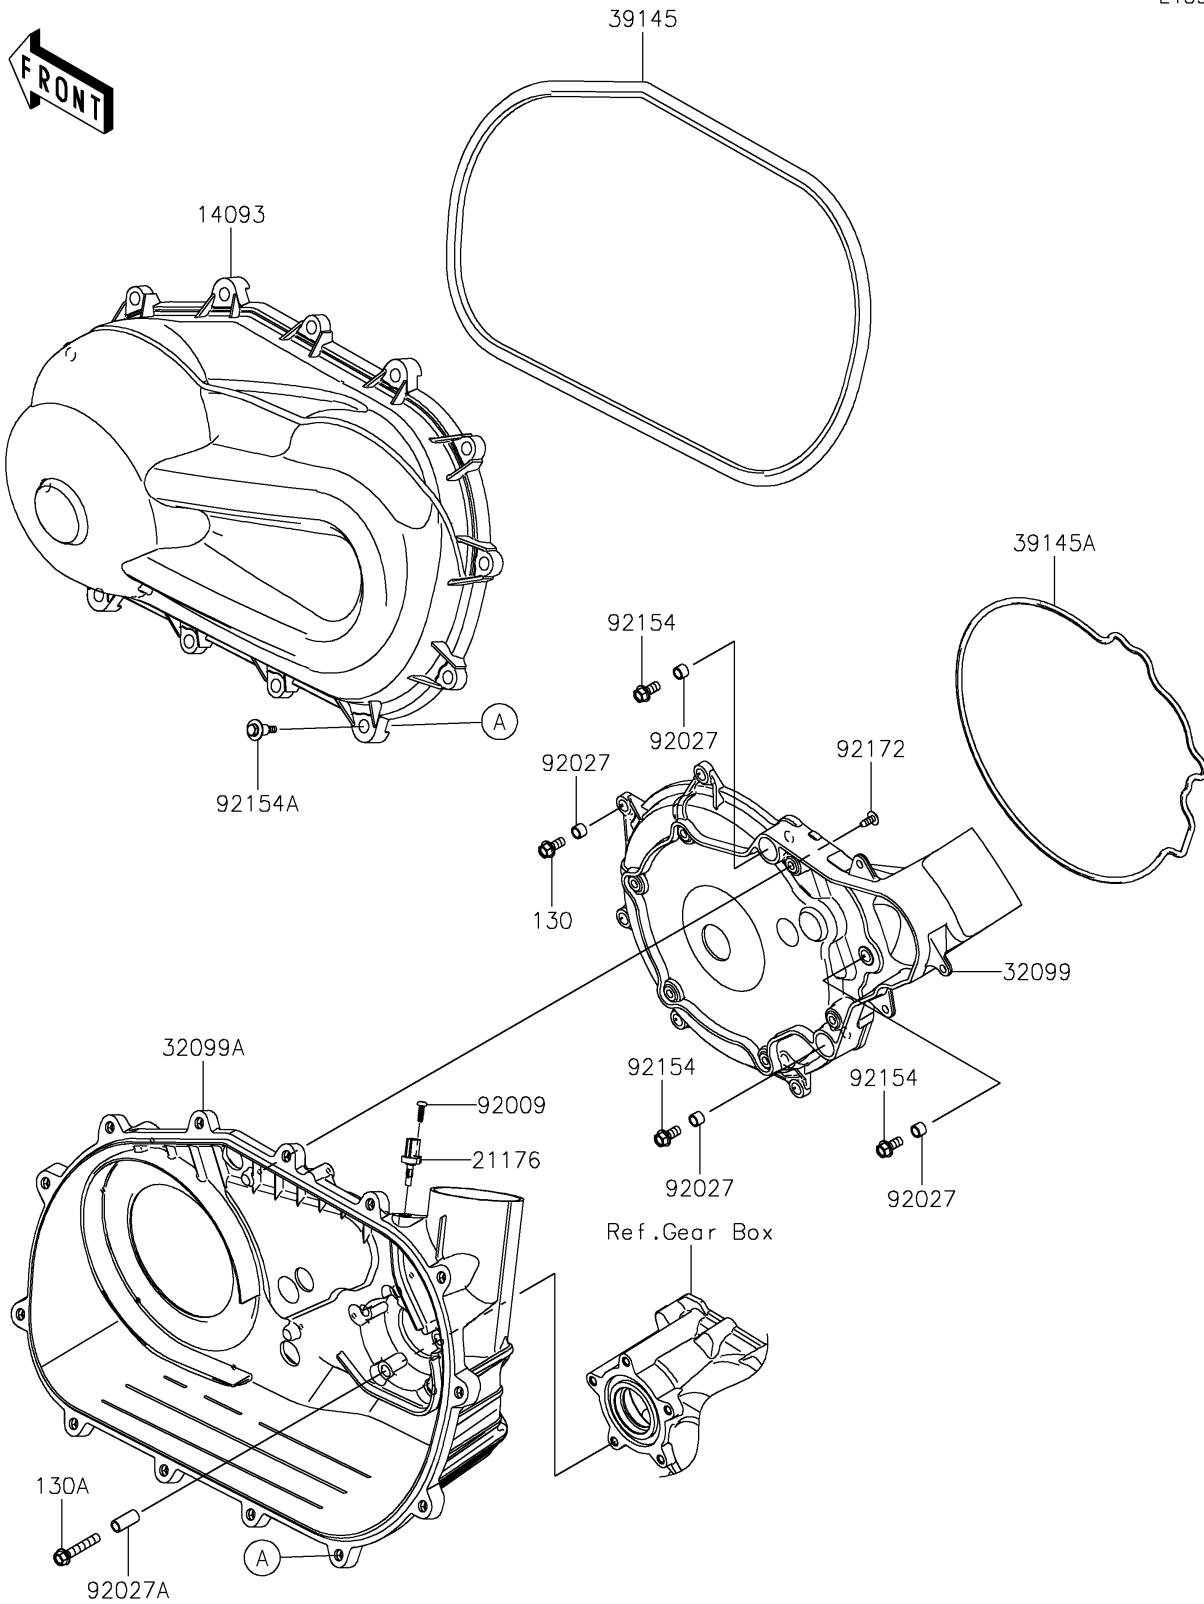

2024 MULE PRO-FXR™ 1000

PARTS DIAGRAM

Converter Cover

E1393

2024 MULE PRO-FXR™ 1000

PARTS LIST

Converter Cover

ITEM NAME	PART NUMBER	QUANTITY
-----------	-------------	----------
