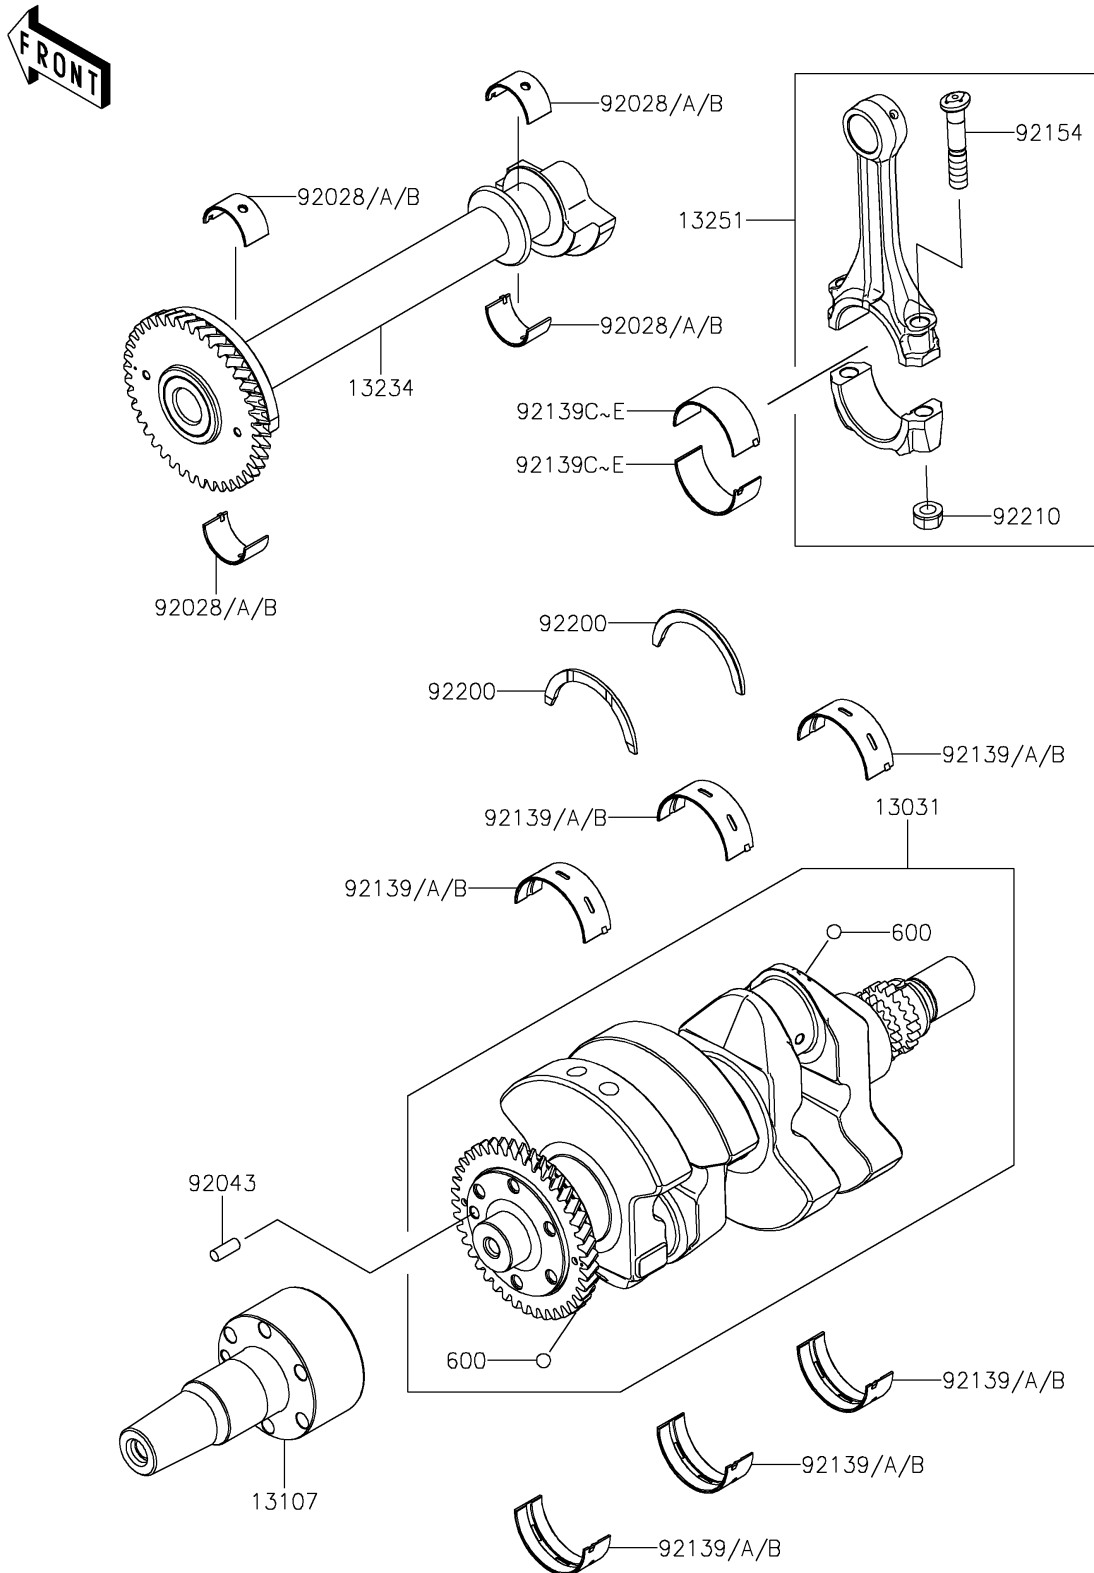

2025 MULE PRO-FXR 1000

PARTS DIAGRAM

Crankshaft

E1321

2025 MULE PRO-FXR 1000

PARTS LIST

Crankshaft

ITEM NAME

PART NUMBER

QUANTITY
