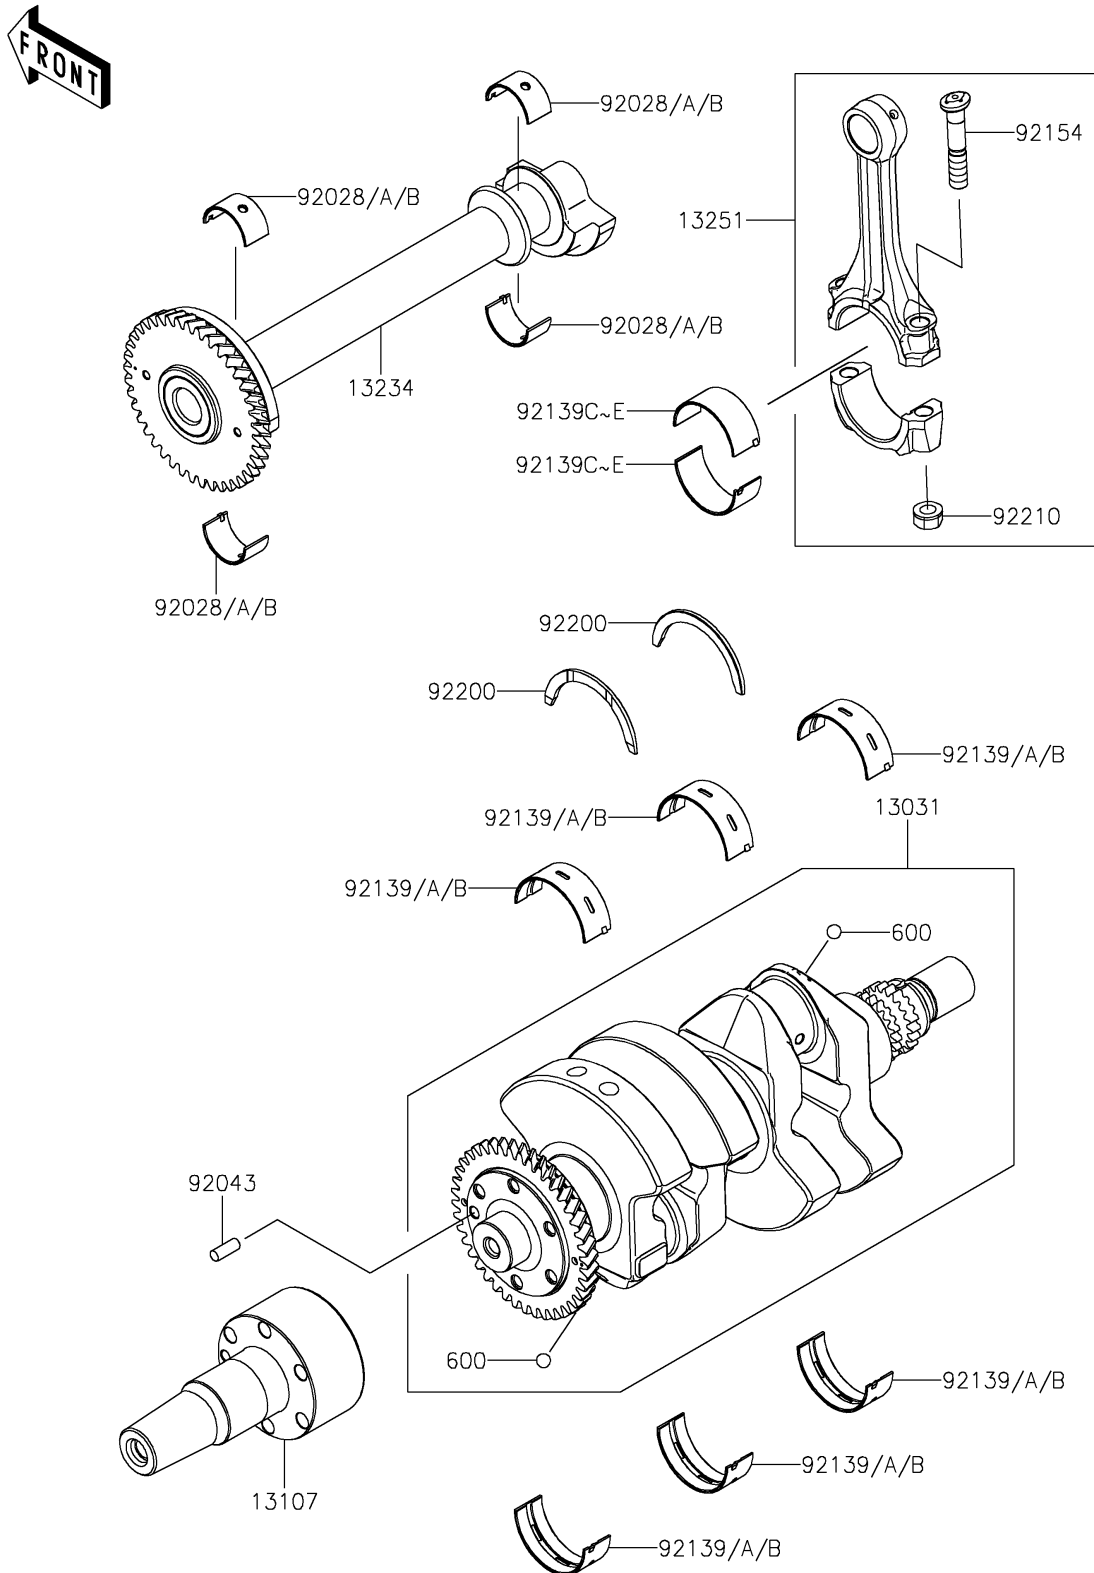

2024 MULE PRO-FXR™ 1000

PARTS DIAGRAM

Crankshaft

E1321

2024 MULE PRO-FXR™ 1000

PARTS LIST

Crankshaft

ITEM NAME	PART NUMBER	QUANTITY
-----------	-------------	----------
