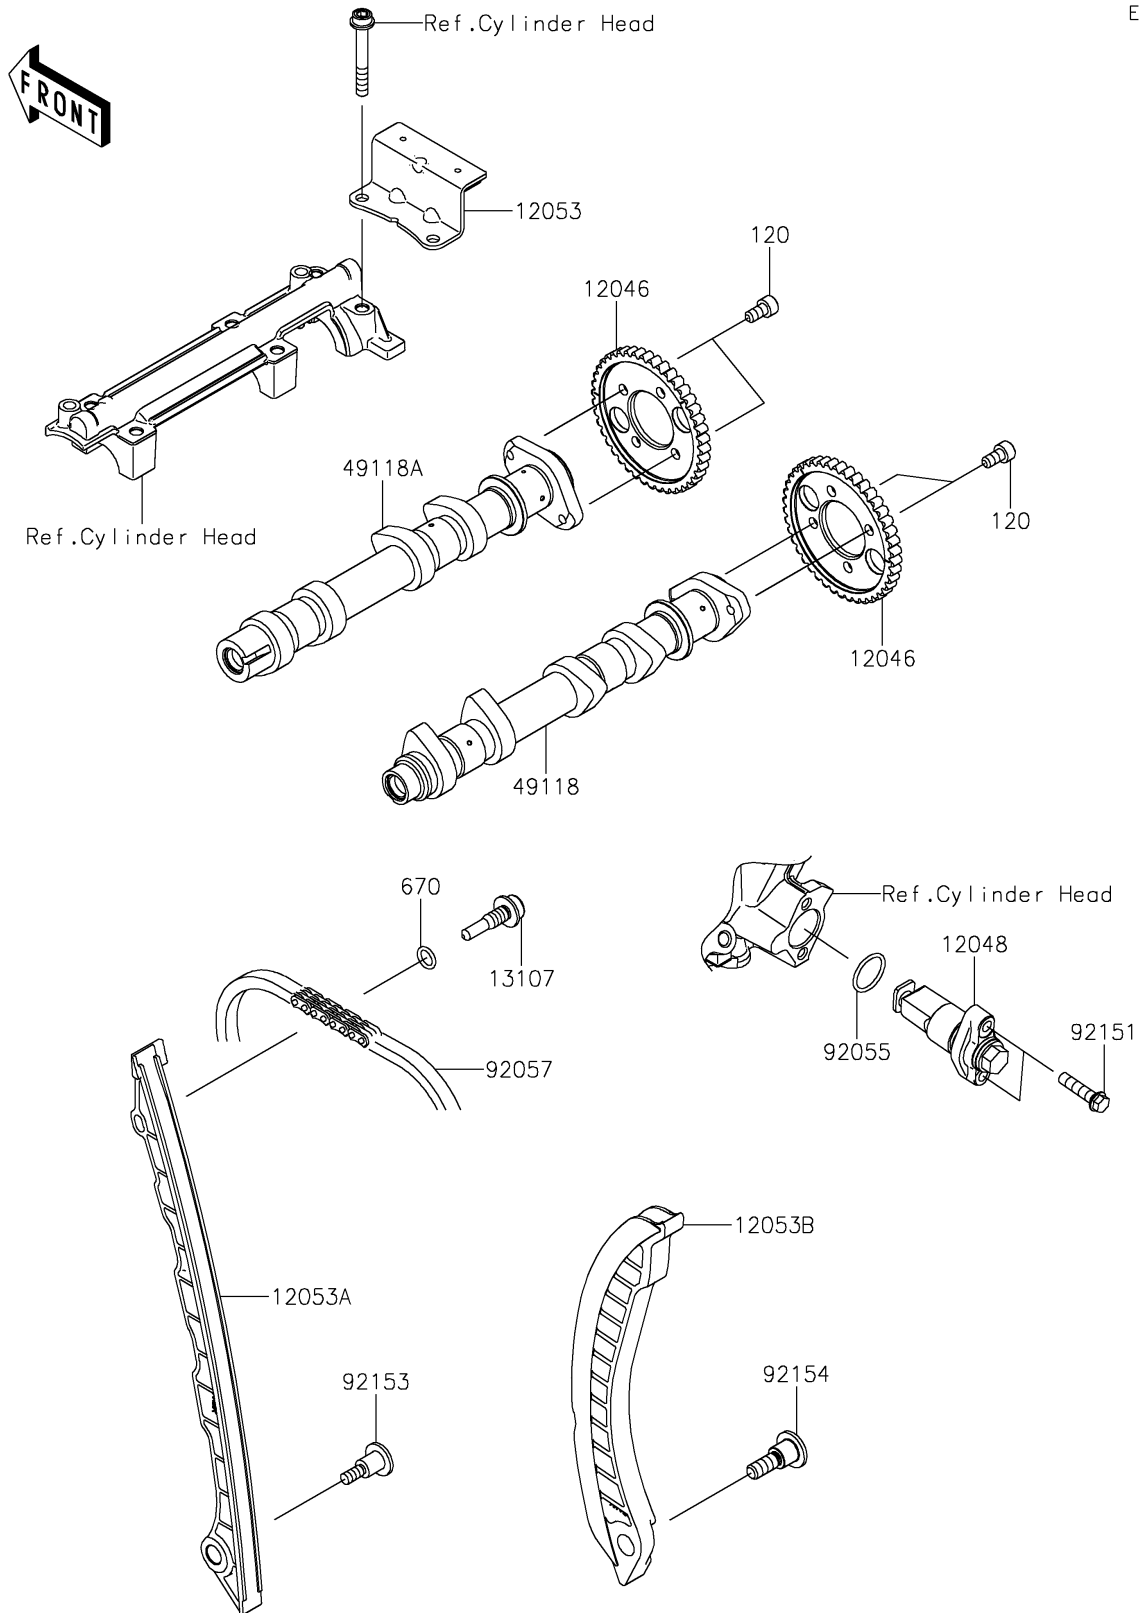

2026 MULE PRO-FXR™ 1000

PARTS DIAGRAM

Camshaft(s)/Tensioner

E1230

2026 MULE PRO-FXR™ 1000

PARTS LIST

Camshaft(s)/Tensioner

ITEM NAME	PART NUMBER	QUANTITY
-----------	-------------	----------
