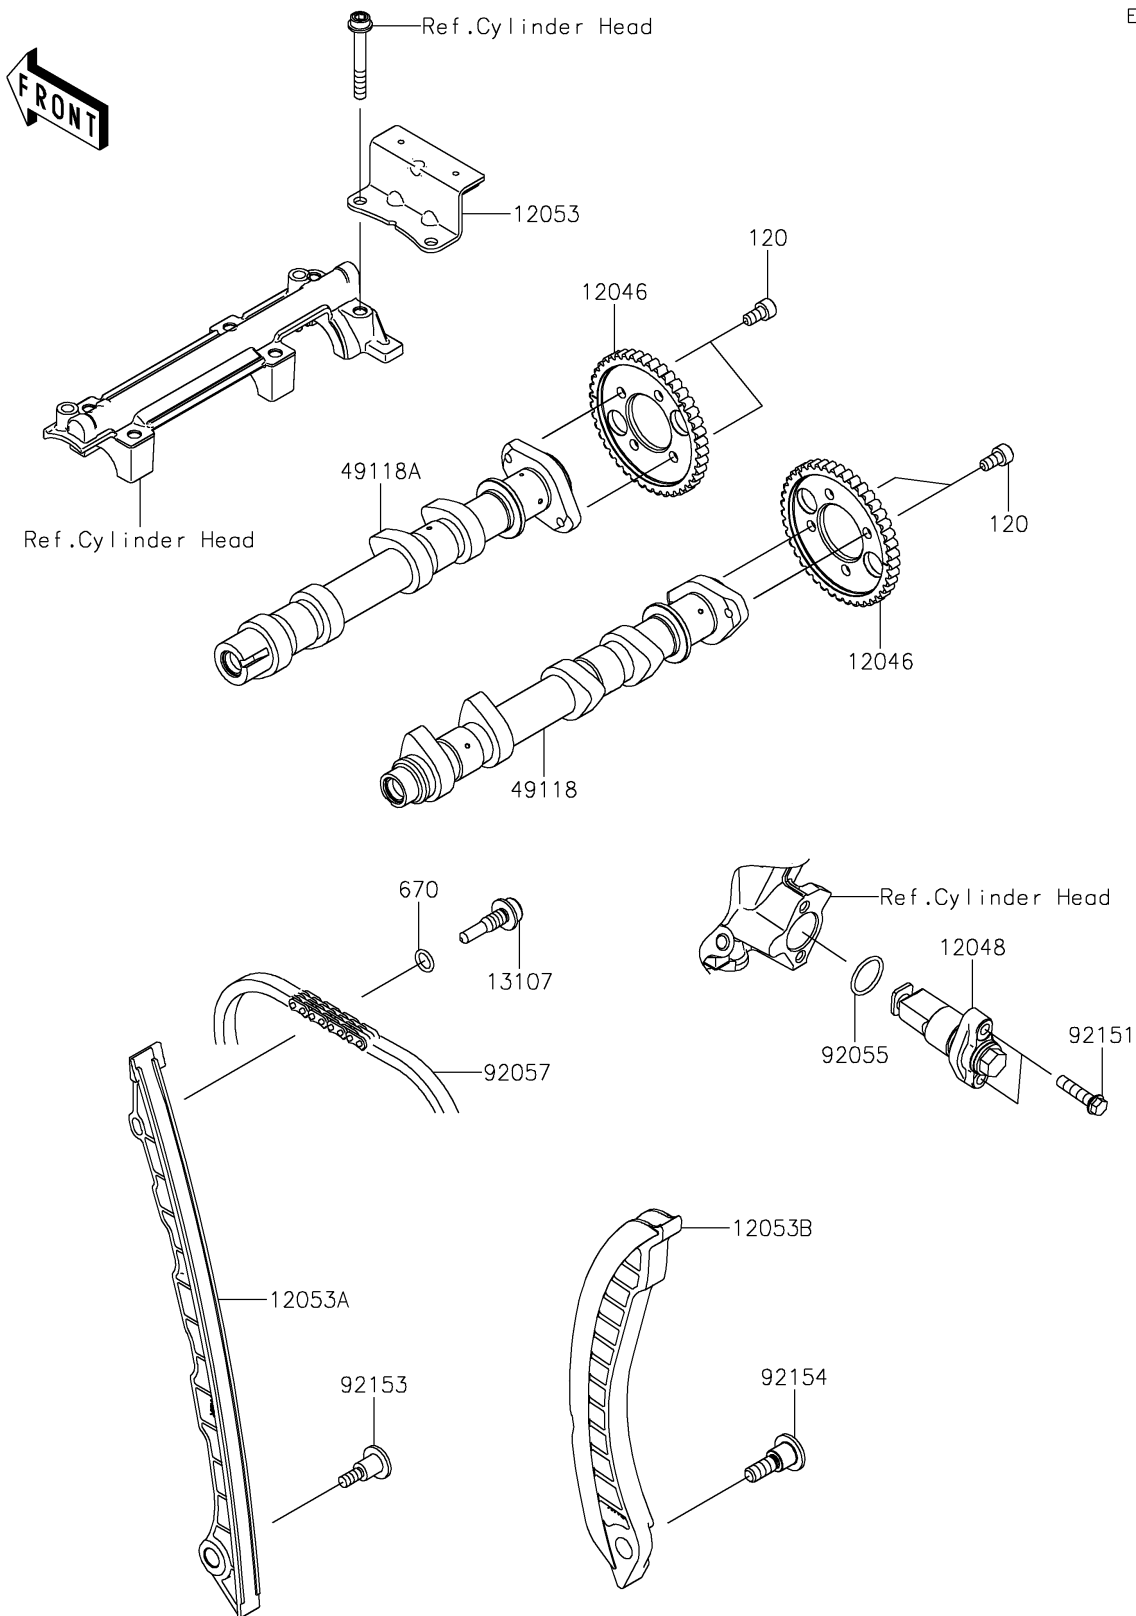

2024 MULE PRO-FXR™ 1000

PARTS DIAGRAM

Camshaft(s)/Tensioner

E1230

2024 MULE PRO-FXR™ 1000

PARTS LIST

Camshaft(s)/Tensioner

ITEM NAME	PART NUMBER	QUANTITY
-----------	-------------	----------
