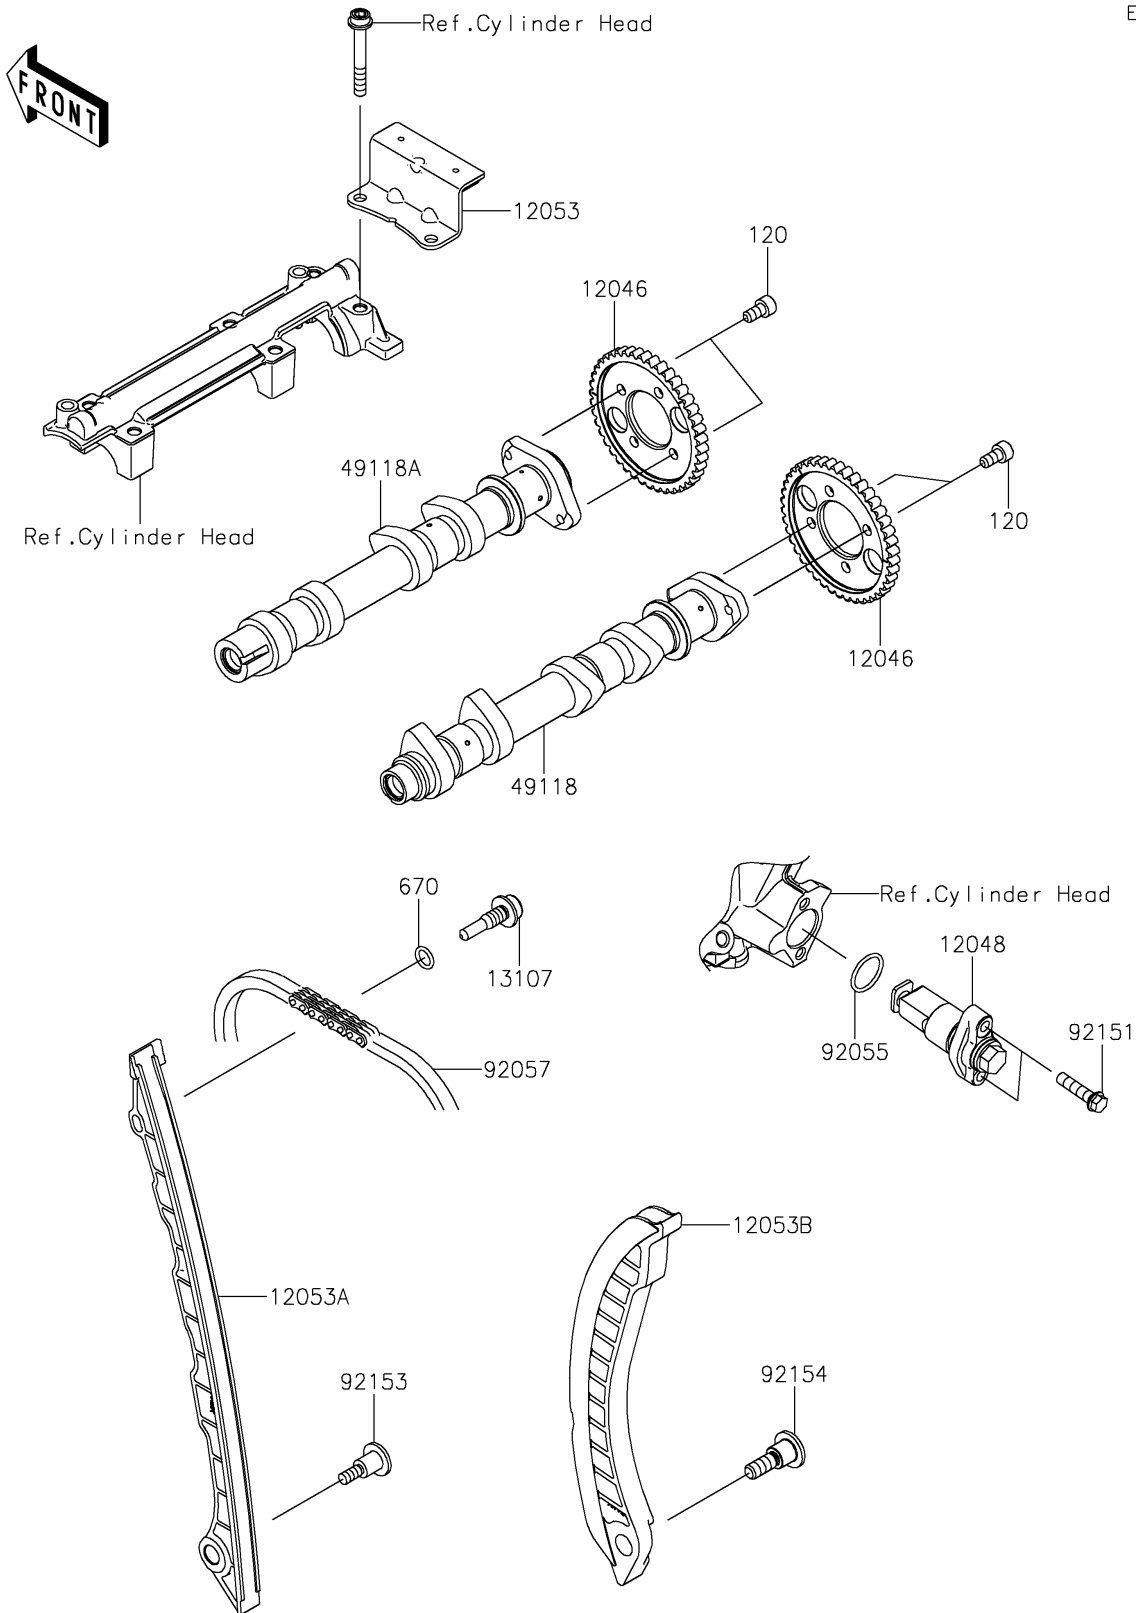

2024 MULE PRO-FXR™ 1000

PARTS DIAGRAM

Camshaft(s)/Tensioner

E1230

2024 MULE PRO-FXR™ 1000

PARTS LIST

Camshaft(s)/Tensioner

ITEM NAME	PART NUMBER	QUANTITY
-----------	-------------	----------
