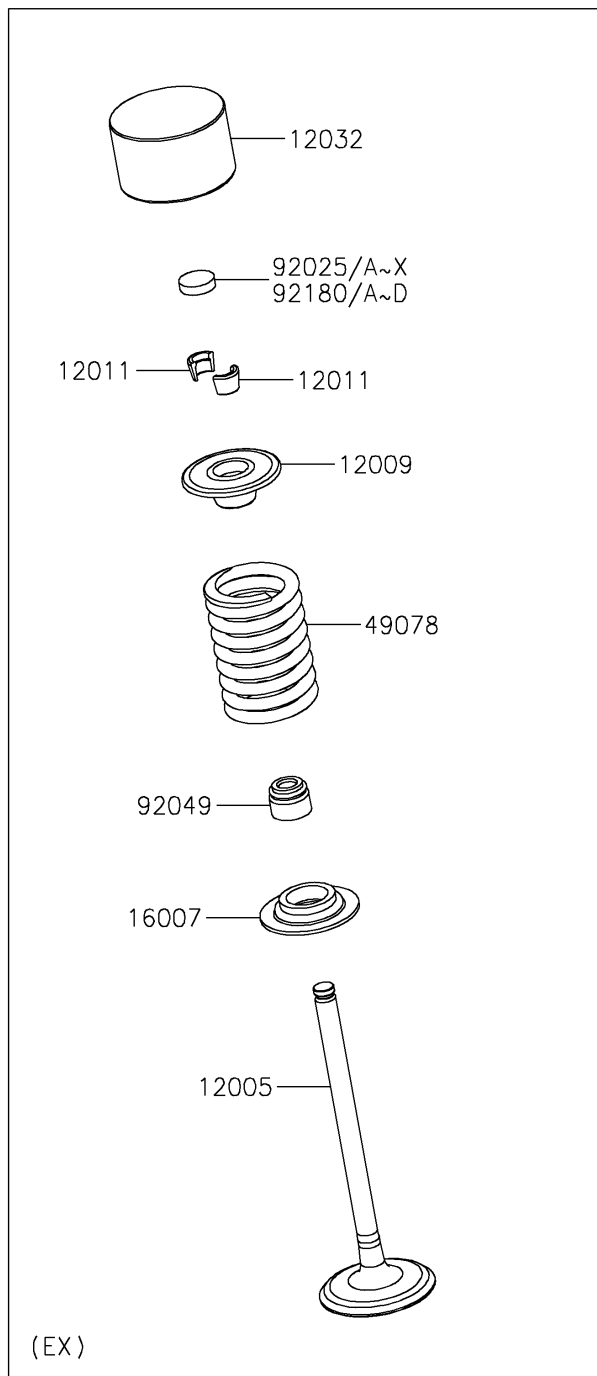

2026 MULE PRO-FXR™ 1000

PARTS DIAGRAM

Valve(s)

E1210

2026 MULE PRO-FXR™ 1000

PARTS LIST

Valve(s)

| ITEM NAME | PART NUMBER | QUANTITY |
|-----------|-------------|----------|
|-----------|-------------|----------|
