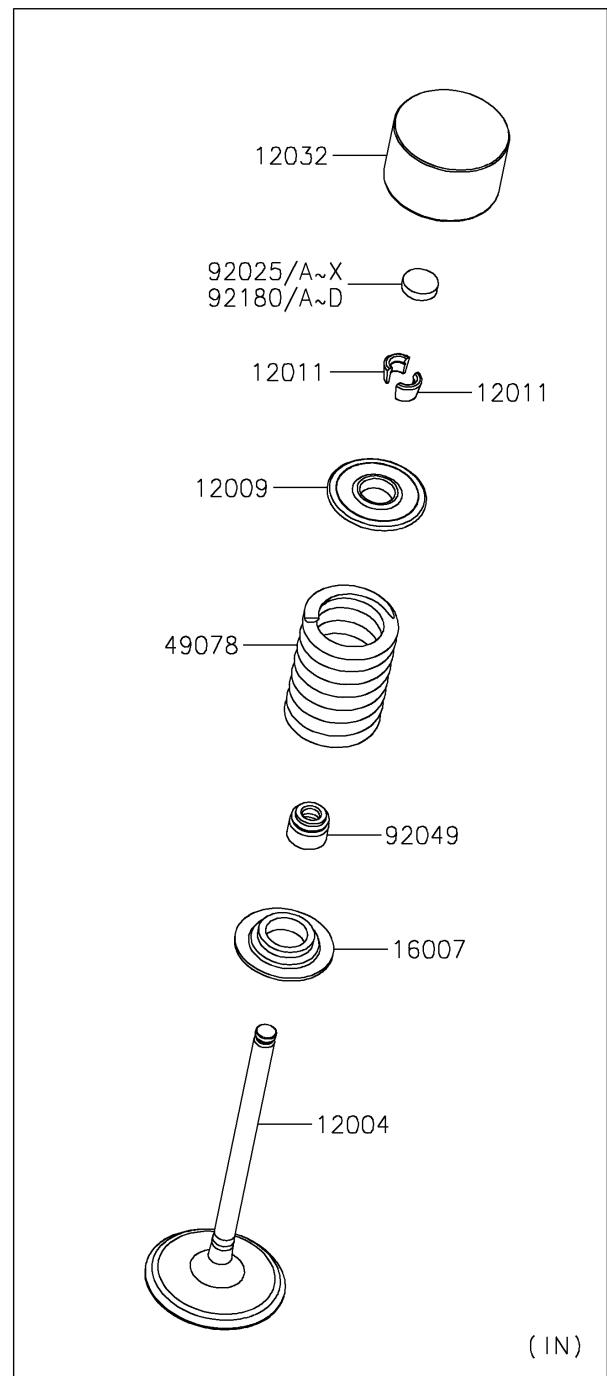

2026 MULE PRO-FXR™ 1000

PARTS DIAGRAM

Valve(s)

E1210

2026 MULE PRO-FXR™ 1000

PARTS LIST

Valve(s)

| ITEM NAME | PART NUMBER | QUANTITY |
|-----------|-------------|----------|
|-----------|-------------|----------|
