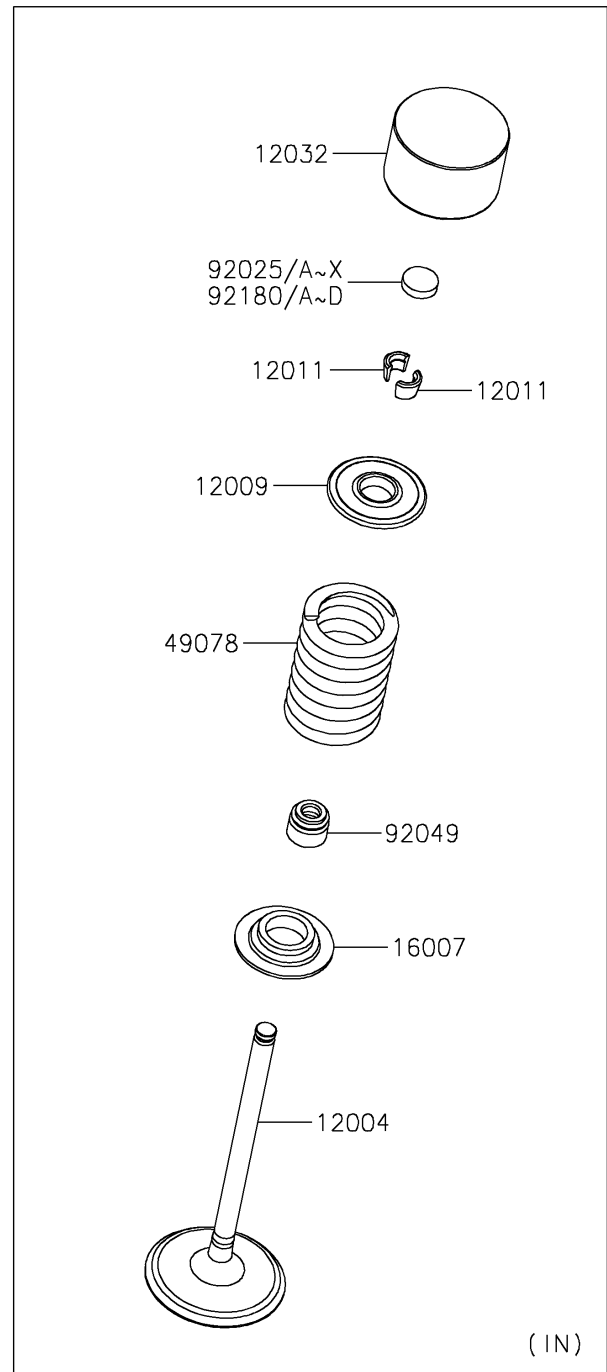

2024 MULE PRO-FXR™ 1000

PARTS DIAGRAM

Valve(s)

E1210

2024 MULE PRO-FXR™ 1000

PARTS LIST

Valve(s)

ITEM NAME	PART NUMBER	QUANTITY
-----------	-------------	----------
