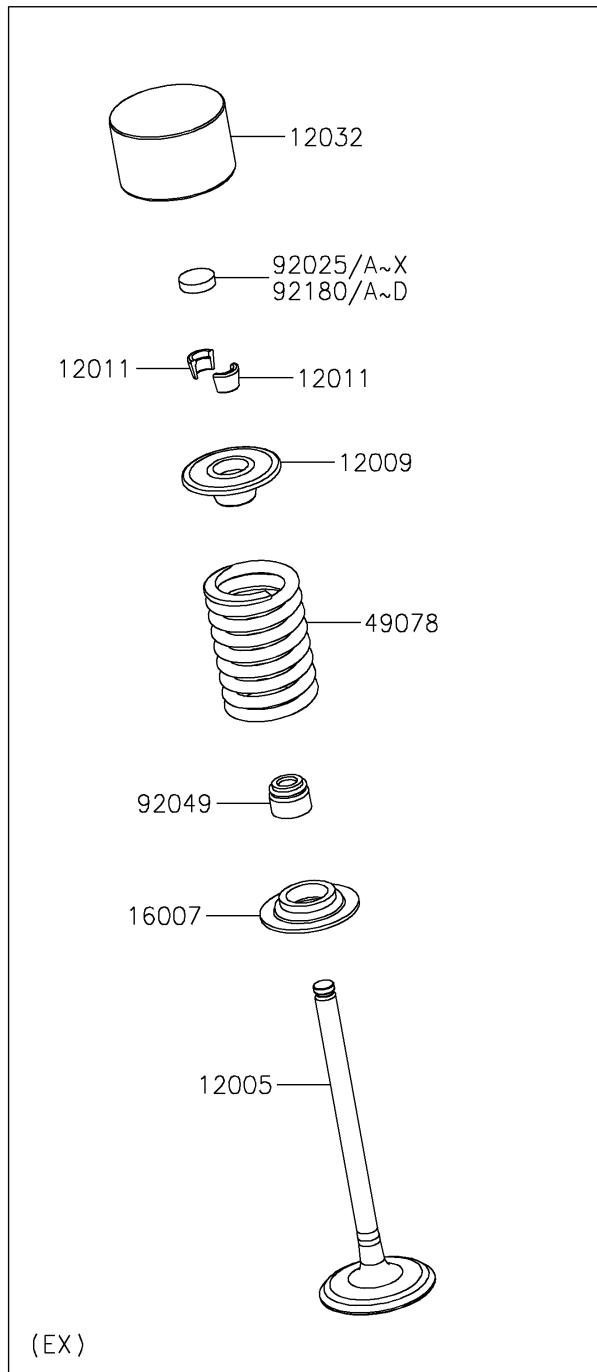

2024 MULE PRO-FXR™ 1000

PARTS DIAGRAM

Valve(s)

E1210

2024 MULE PRO-FXR™ 1000

PARTS LIST

Valve(s)

ITEM NAME	PART NUMBER	QUANTITY
-----------	-------------	----------
