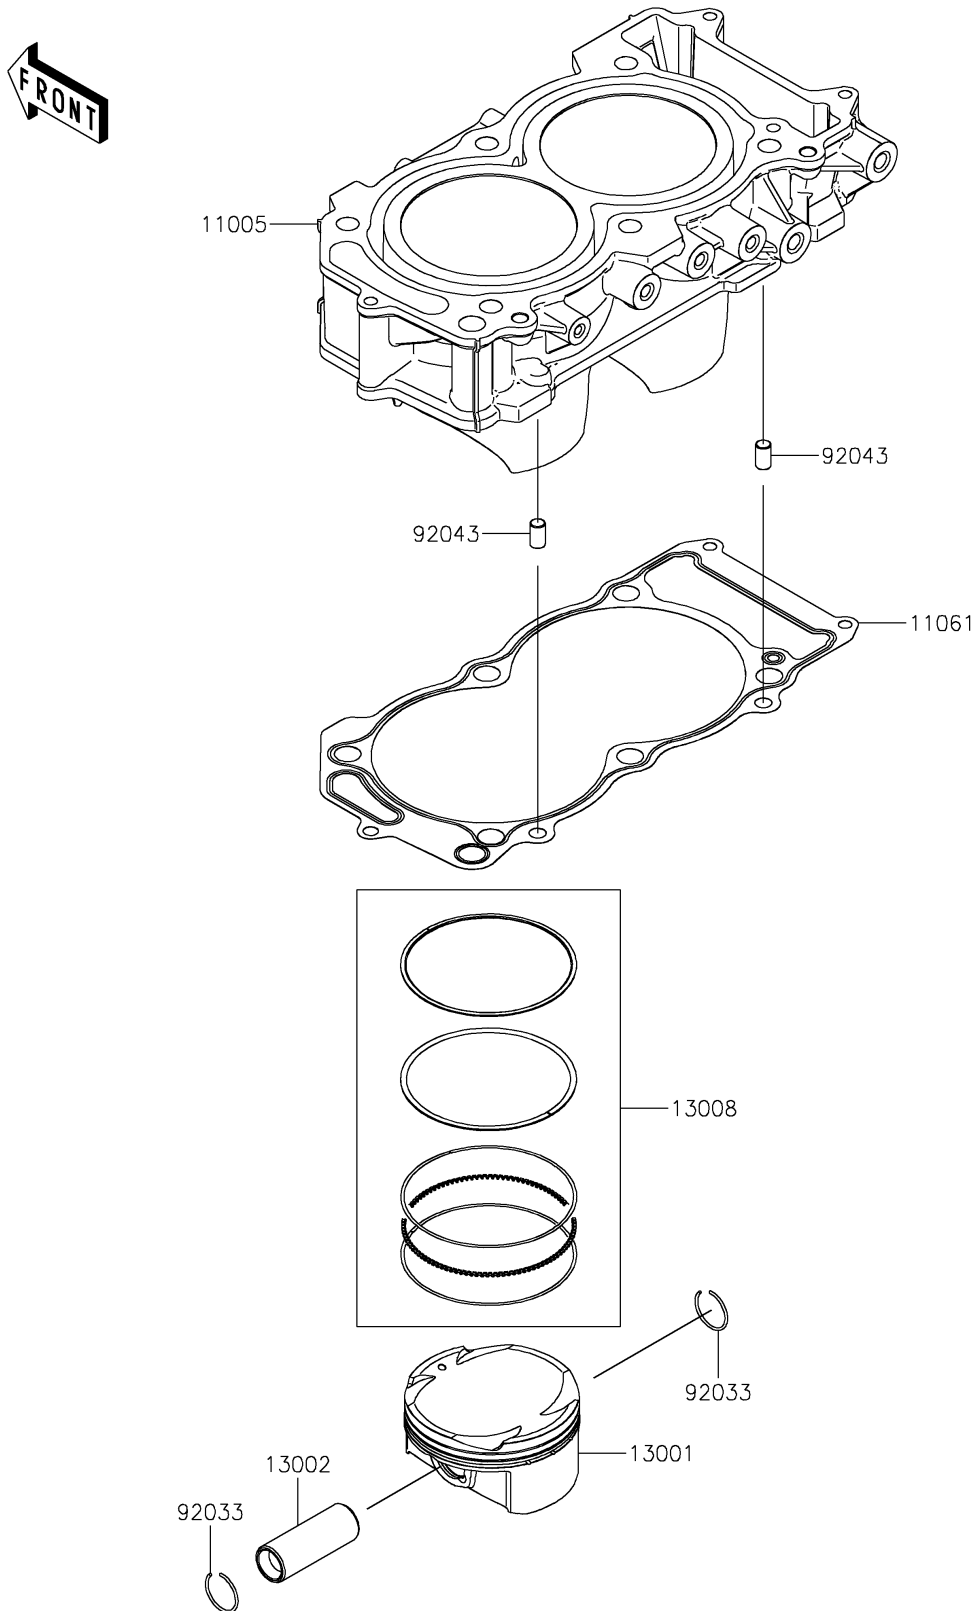

2025 MULE PRO-FXR 1000

PARTS DIAGRAM

Cylinder/Piston(s)

E1120

2025 MULE PRO-FXR 1000

PARTS LIST

Cylinder/Piston(s)

ITEM NAME

PART NUMBER

QUANTITY
