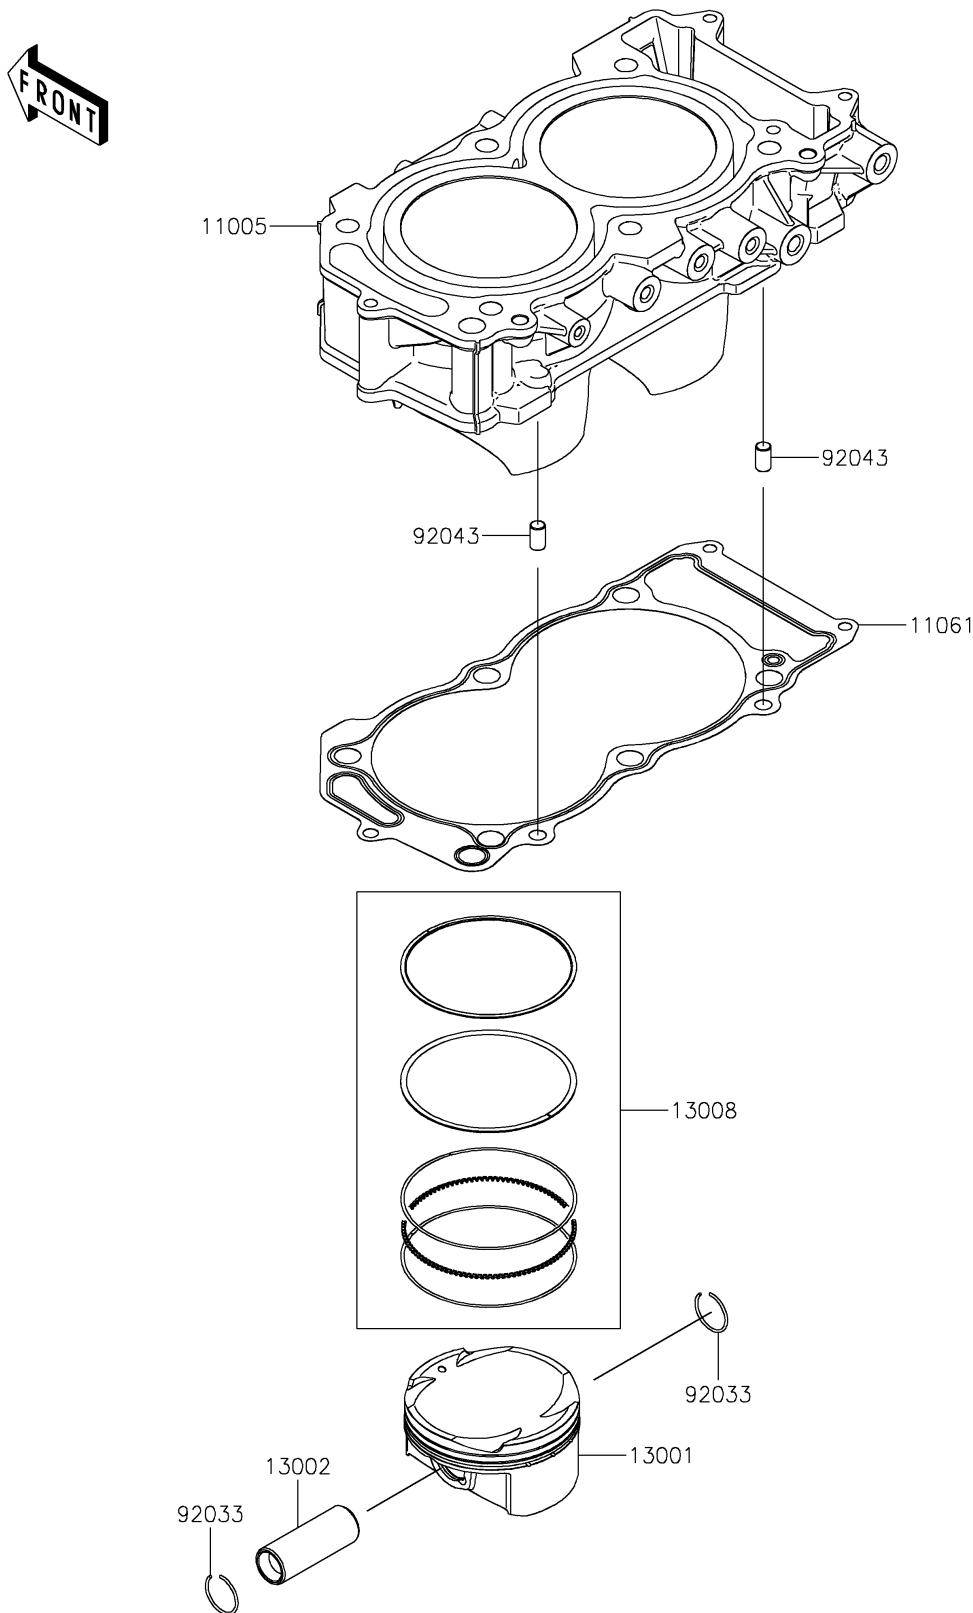

2024 MULE PRO-FXR™ 1000

PARTS DIAGRAM

Cylinder/Piston(s)

E1120

2024 MULE PRO-FXR™ 1000

PARTS LIST

Cylinder/Piston(s)

ITEM NAME

PART NUMBER

QUANTITY
