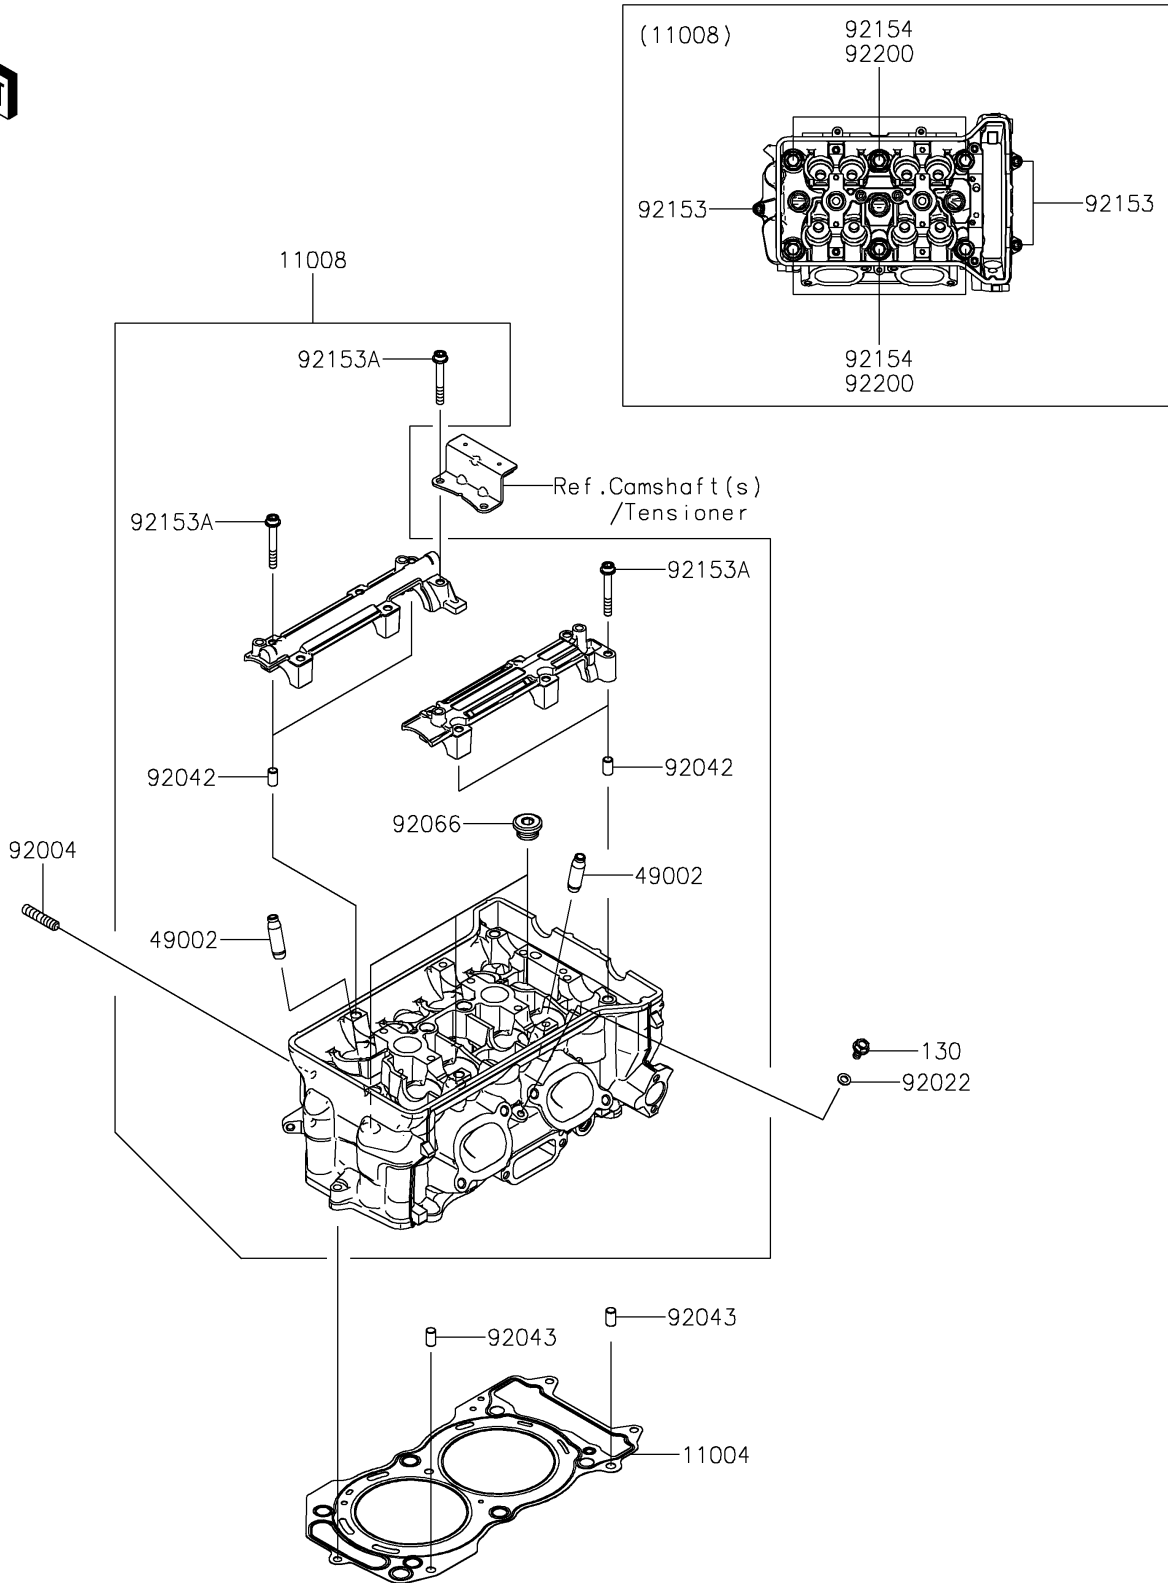

2026 MULE PRO-FXR™ 1000

PARTS DIAGRAM

Cylinder Head

E1111

2026 MULE PRO-FXR™ 1000

PARTS LIST

Cylinder Head

| ITEM NAME | PART NUMBER | QUANTITY |
|-----------|-------------|----------|
|-----------|-------------|----------|
