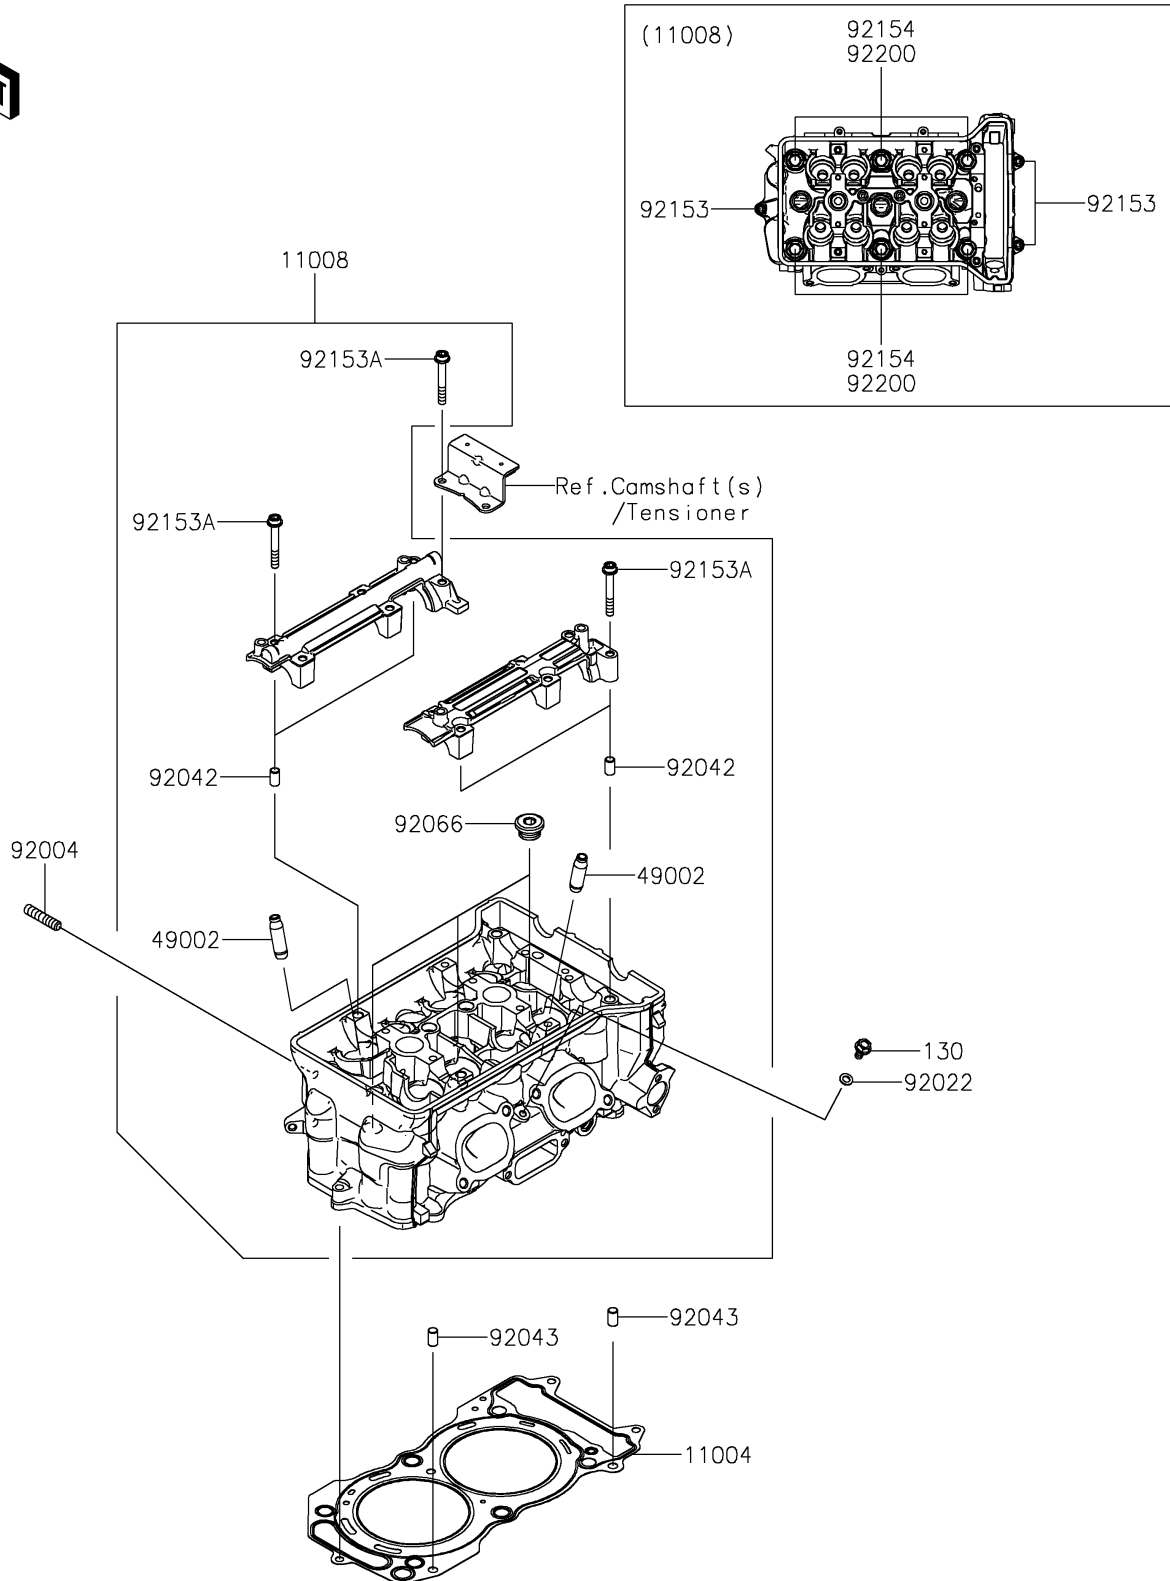

2024 MULE PRO-FXR™ 1000

PARTS DIAGRAM

Cylinder Head

E1111

2024 MULE PRO-FXR™ 1000

PARTS LIST

Cylinder Head

ITEM NAME	PART NUMBER	QUANTITY
-----------	-------------	----------
