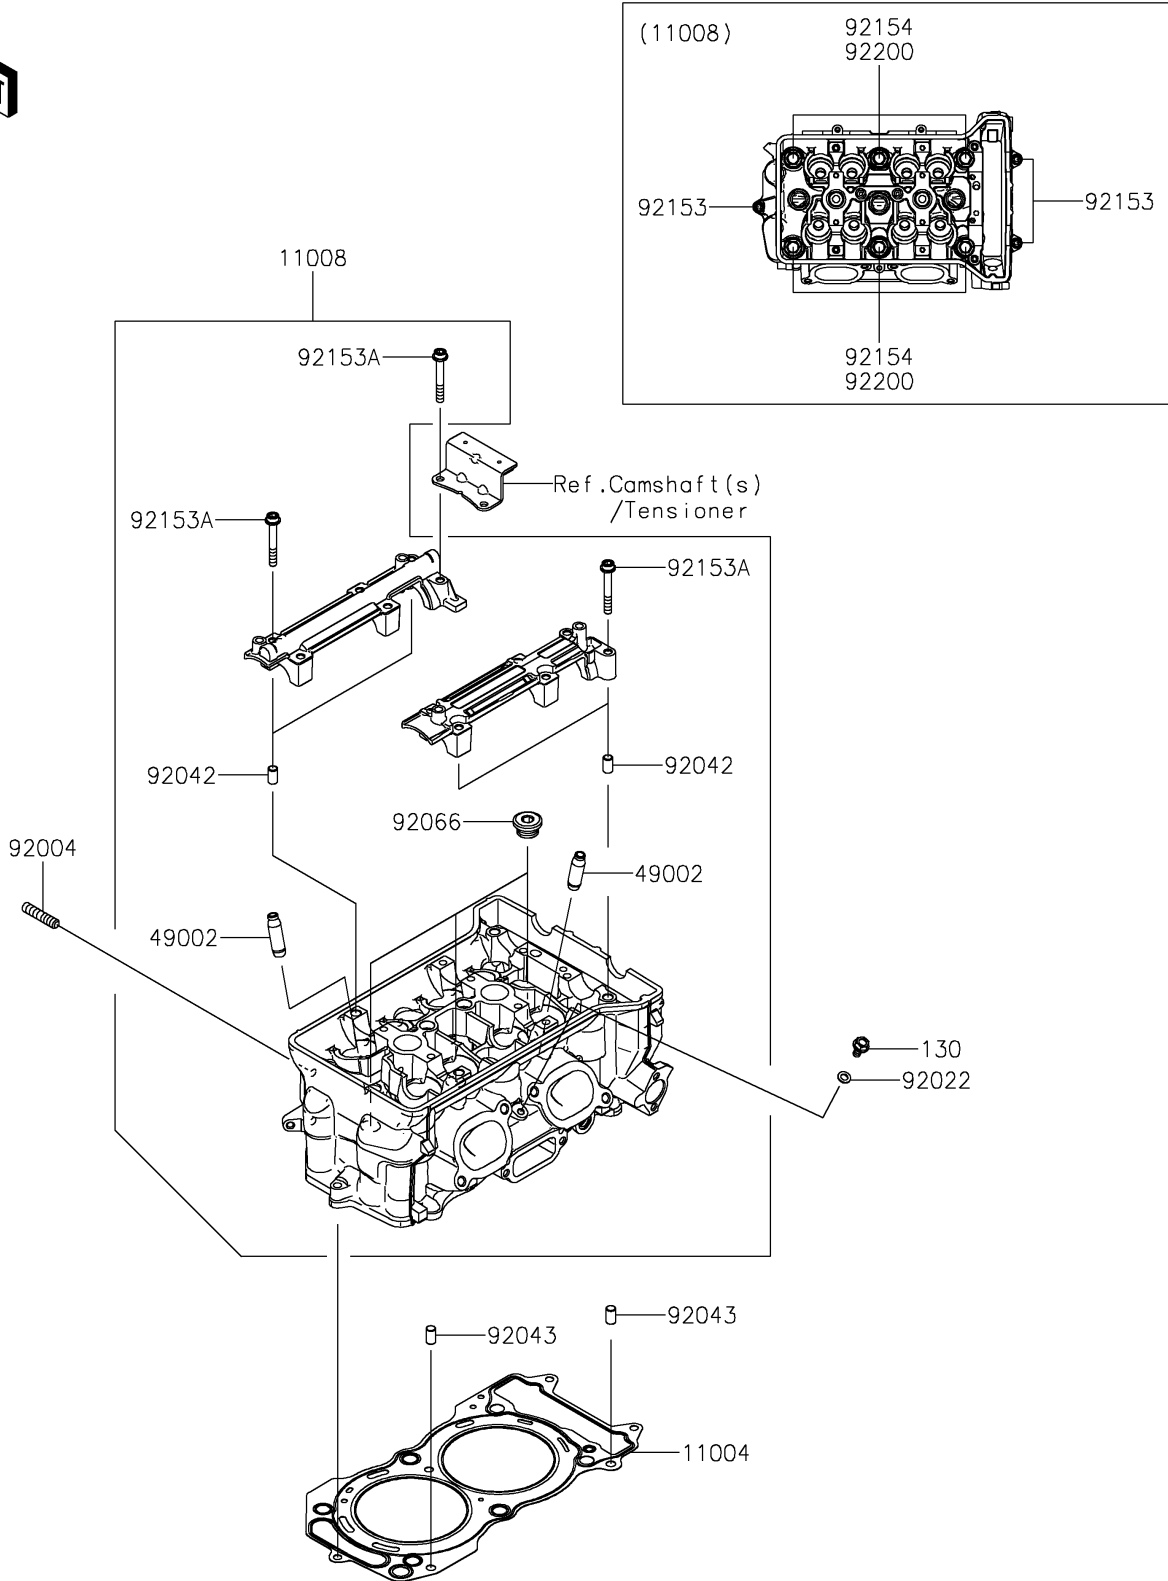

2024 MULE PRO-FXR™ 1000

PARTS DIAGRAM

Cylinder Head

E1111

2024 MULE PRO-FXR™ 1000

PARTS LIST

Cylinder Head

ITEM NAME	PART NUMBER	QUANTITY
-----------	-------------	----------
