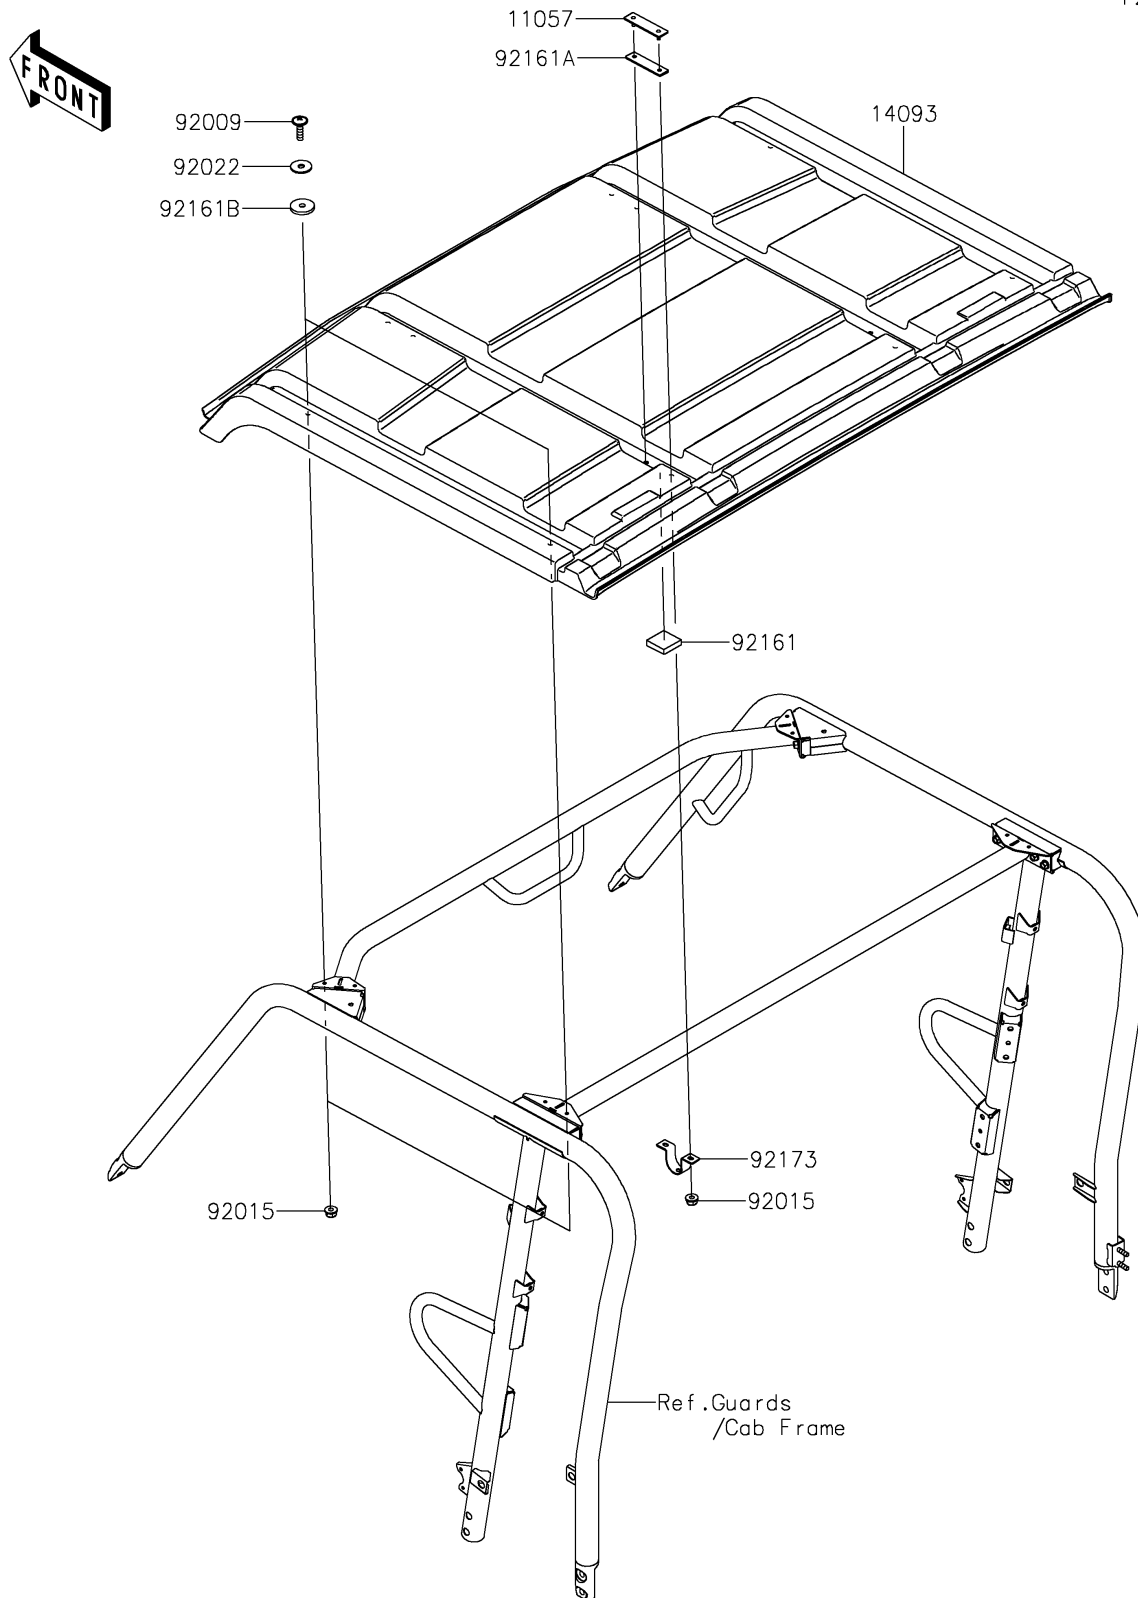

2025 MULE PRO-FX 1000 HD Edition

PARTS DIAGRAM

Sun Top

F2876

2025 MULE PRO-FX 1000 HD Edition

PARTS LIST

Sun Top

ITEM NAME	PART NUMBER	QUANTITY
-----------	-------------	----------
