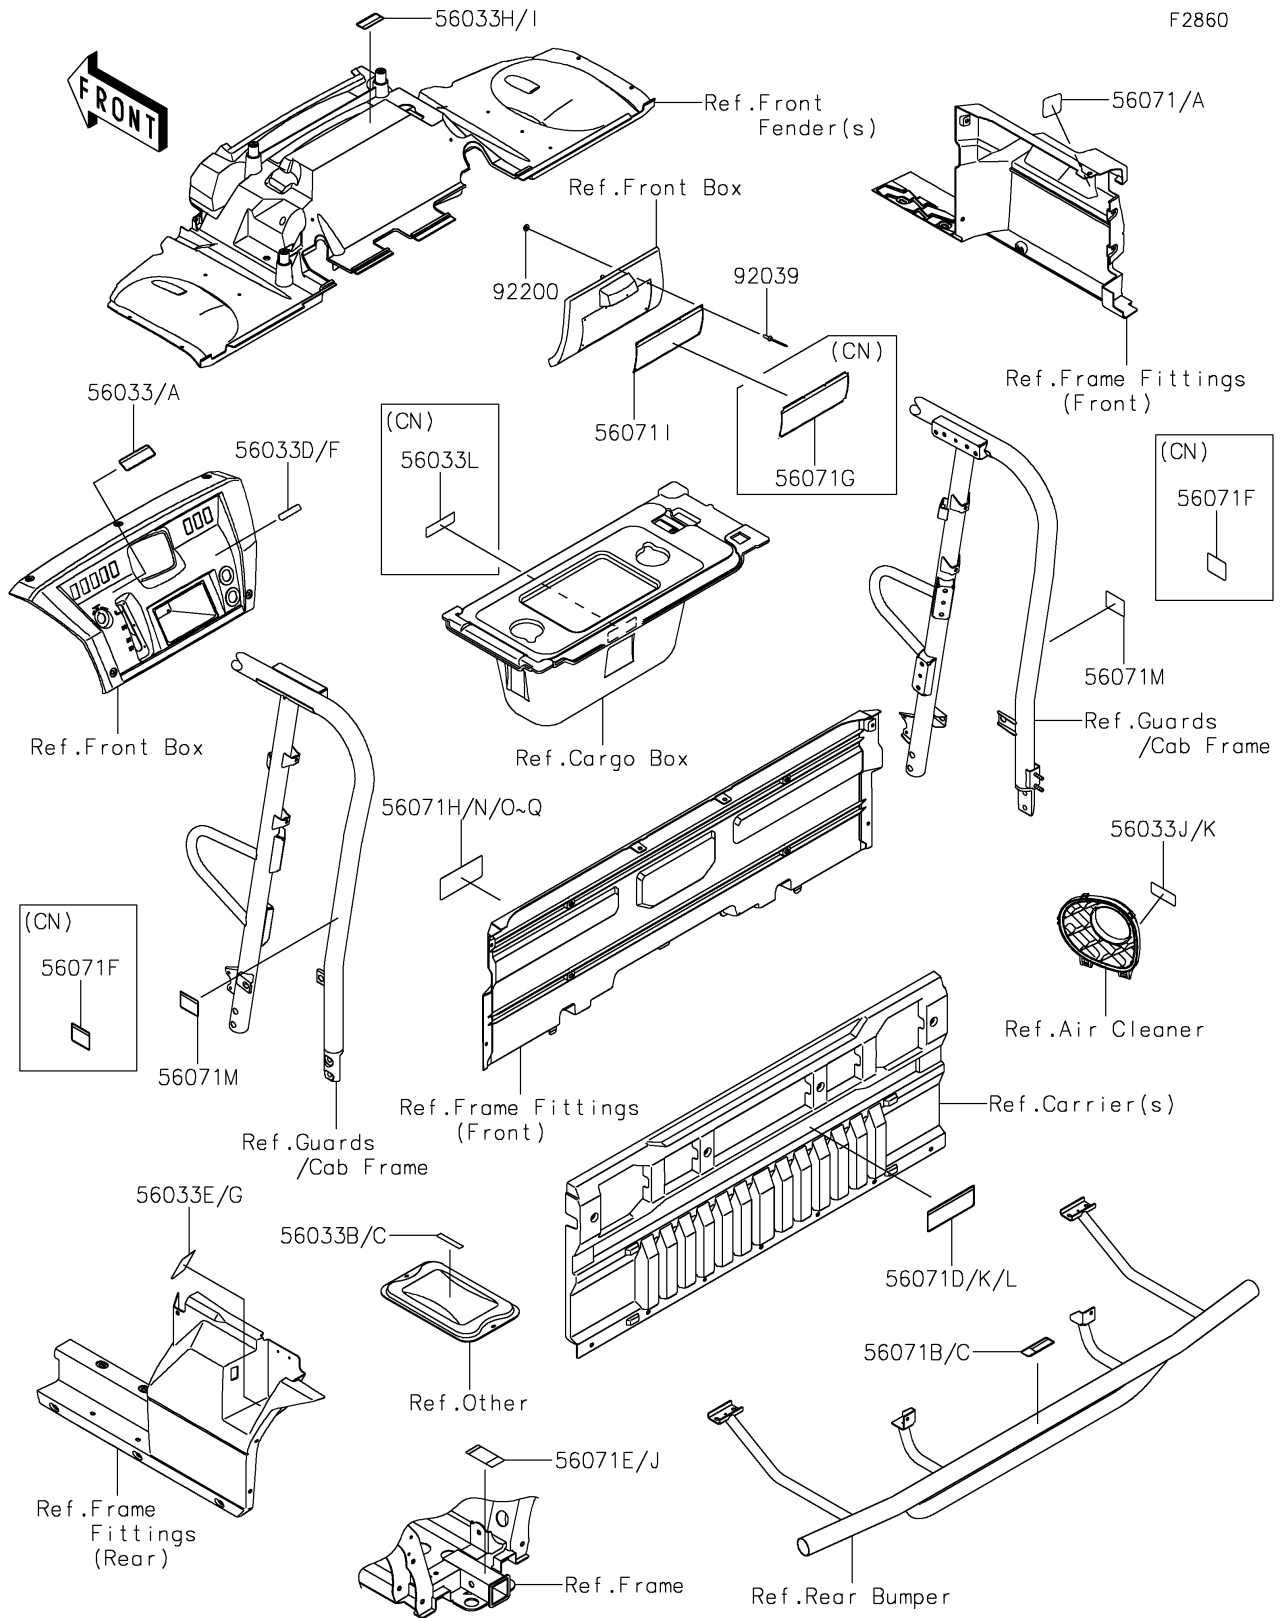

2026 MULE PRO-FX™ 1000 HD EDITION

PARTS DIAGRAM

Labels

2026 MULE PRO-FX™ 1000 HD EDITION

PARTS LIST

Labels

ITEM NAME	PART NUMBER	QUANTITY
-----------	-------------	----------
