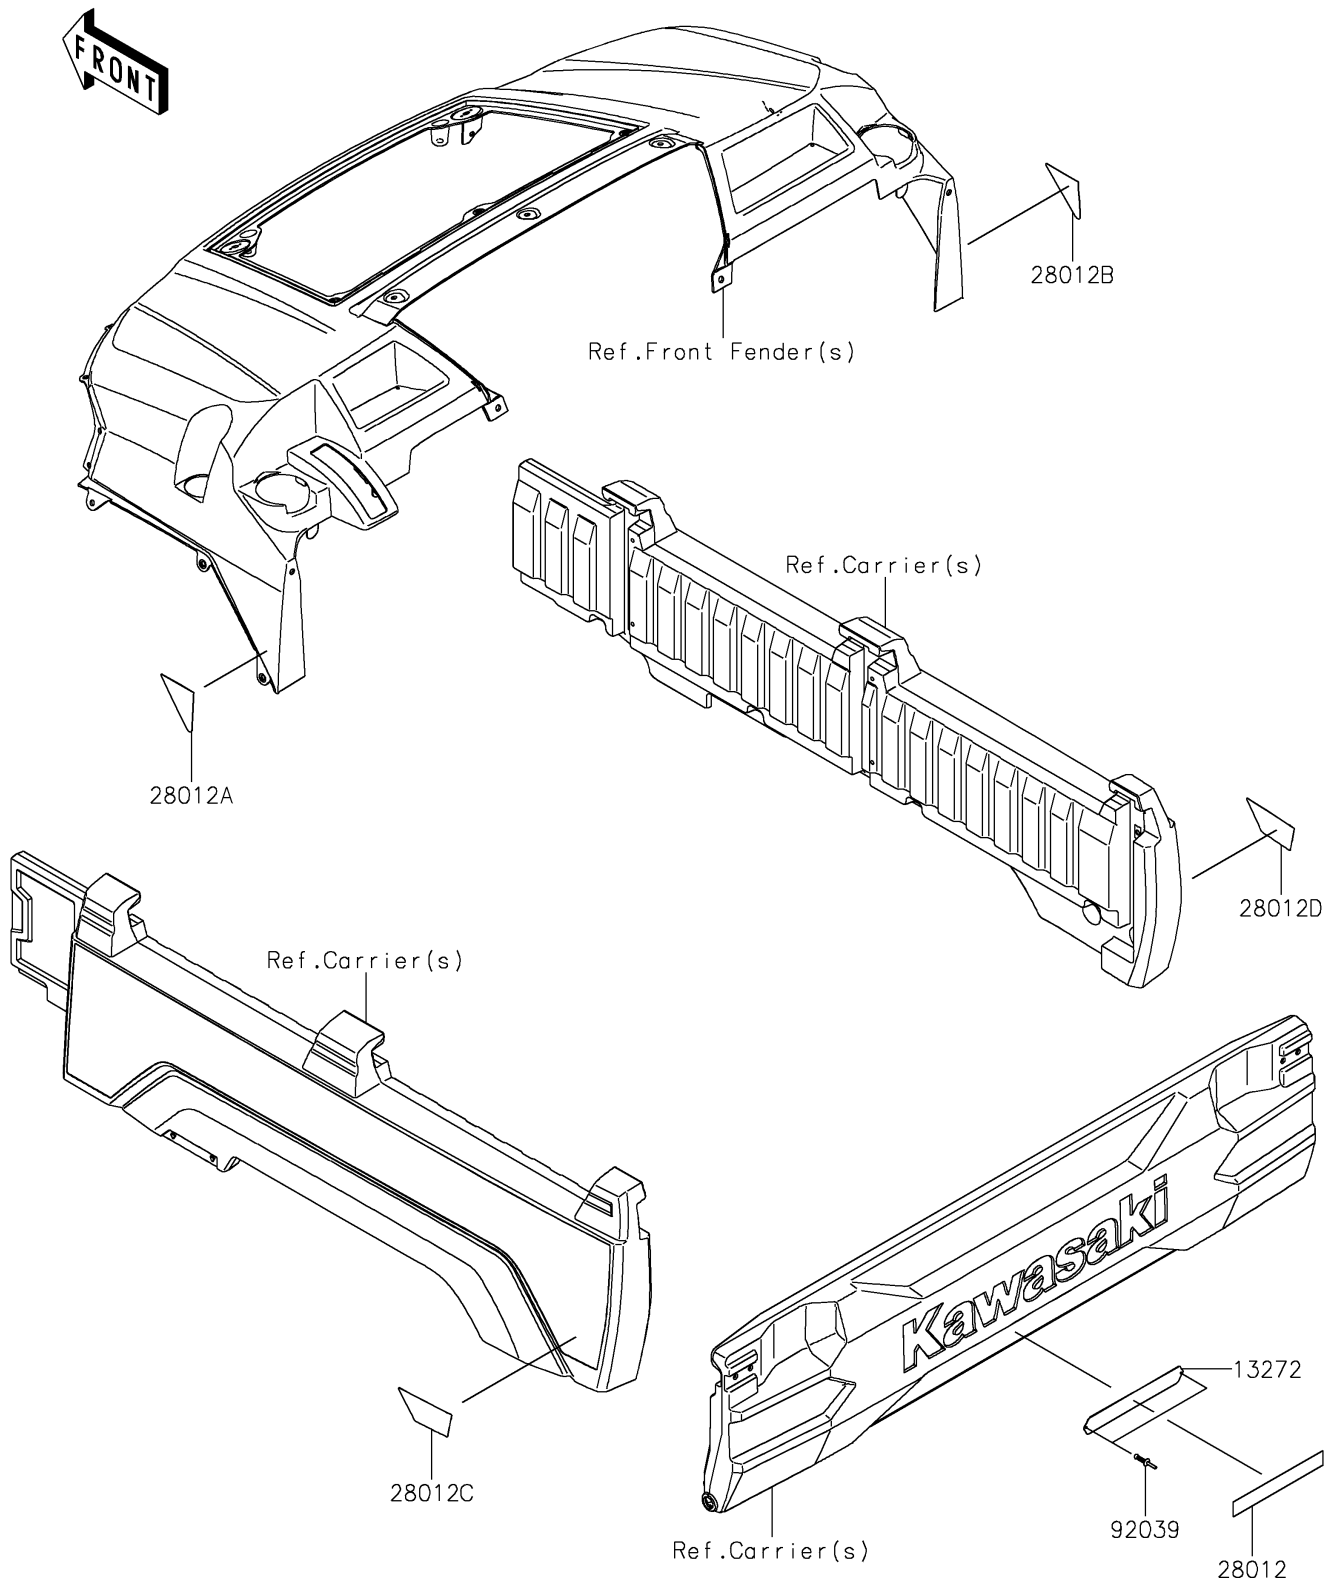

2026 MULE PRO-FX™ 1000 HD EDITION

PARTS DIAGRAM

Reflectors

F2790

2026 MULE PRO-FX™ 1000 HD EDITION

PARTS LIST

Reflectors

ITEM NAME	PART NUMBER	QUANTITY
-----------	-------------	----------
