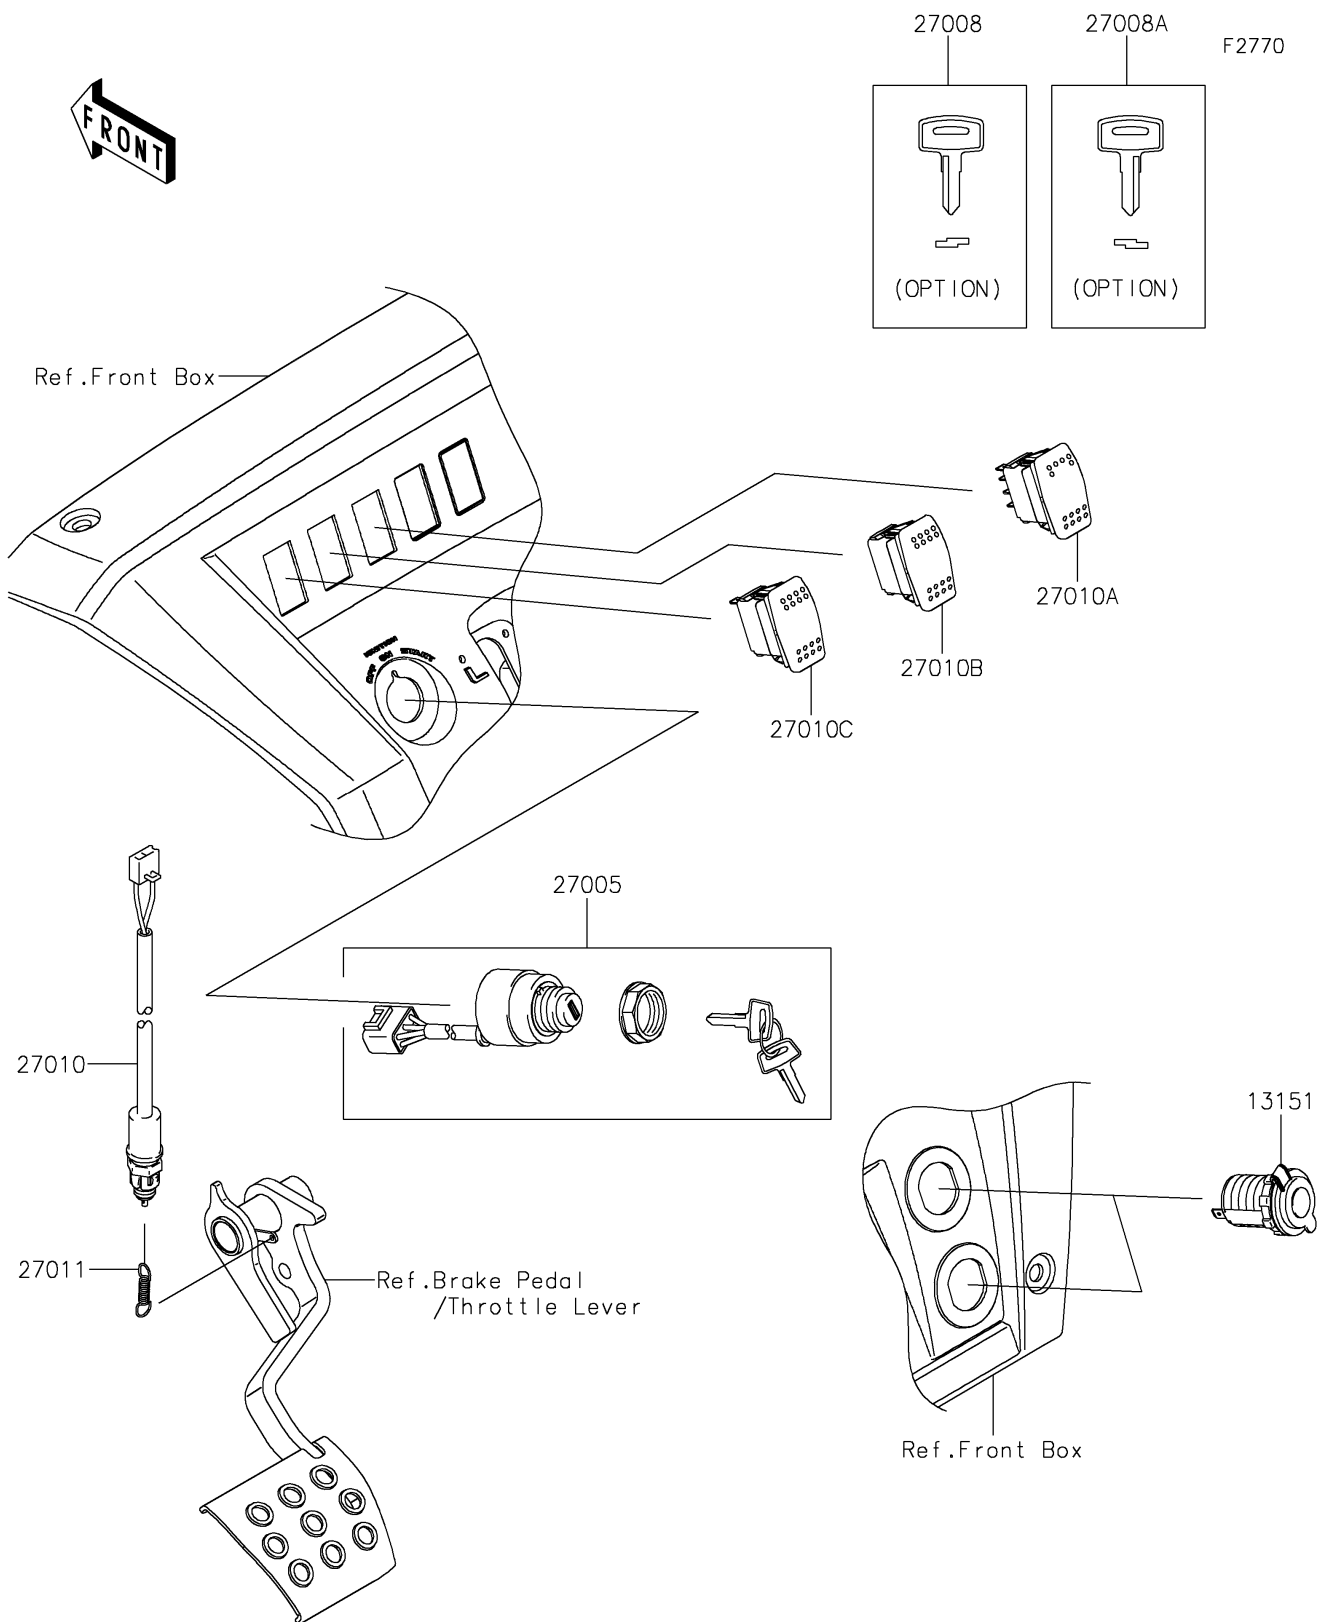

2026 MULE PRO-FX™ 1000 HD EDITION

PARTS DIAGRAM

Ignition Switch

2026 MULE PRO-FX™ 1000 HD EDITION

PARTS LIST

Ignition Switch

ITEM NAME	PART NUMBER	QUANTITY
-----------	-------------	----------
