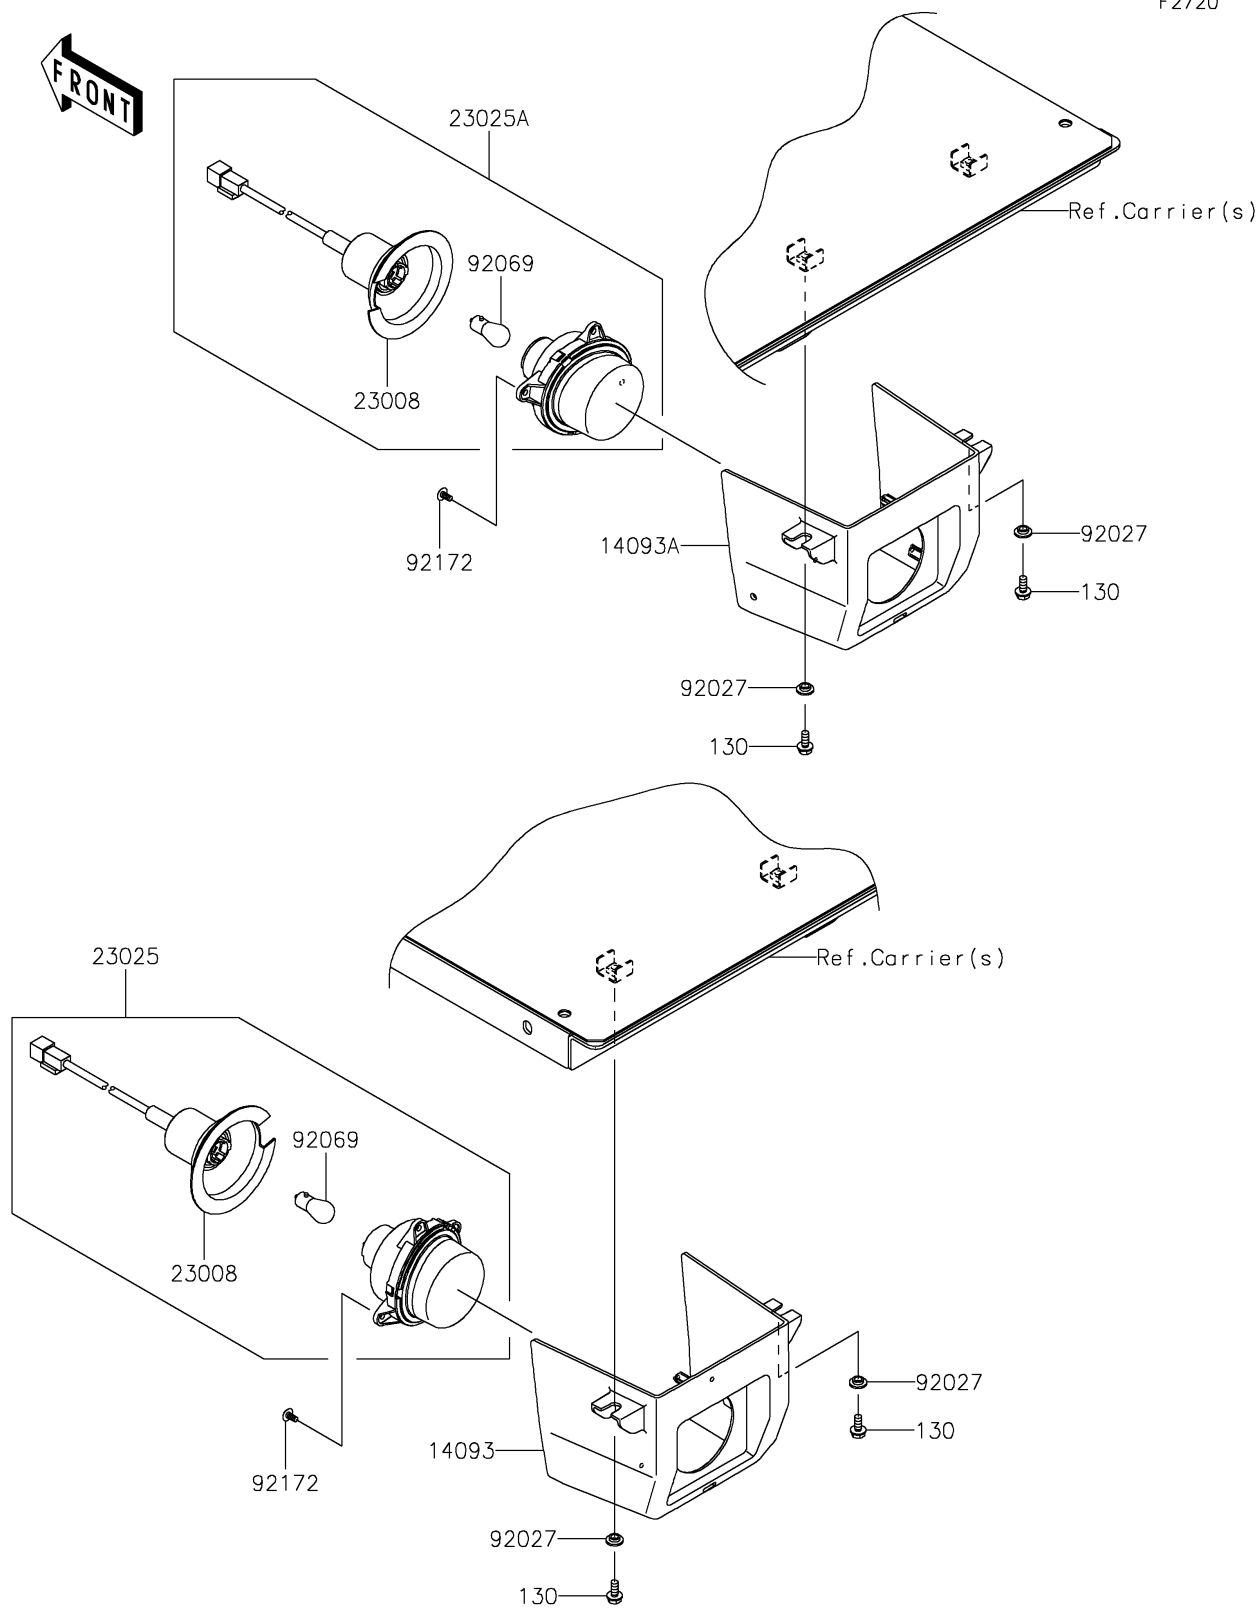

2026 MULE PRO-FX™ 1000 HD EDITION

PARTS DIAGRAM

Taillight(s)

F2720

2026 MULE PRO-FX™ 1000 HD EDITION

PARTS LIST

Taillight(s)

ITEM NAME	PART NUMBER	QUANTITY
-----------	-------------	----------