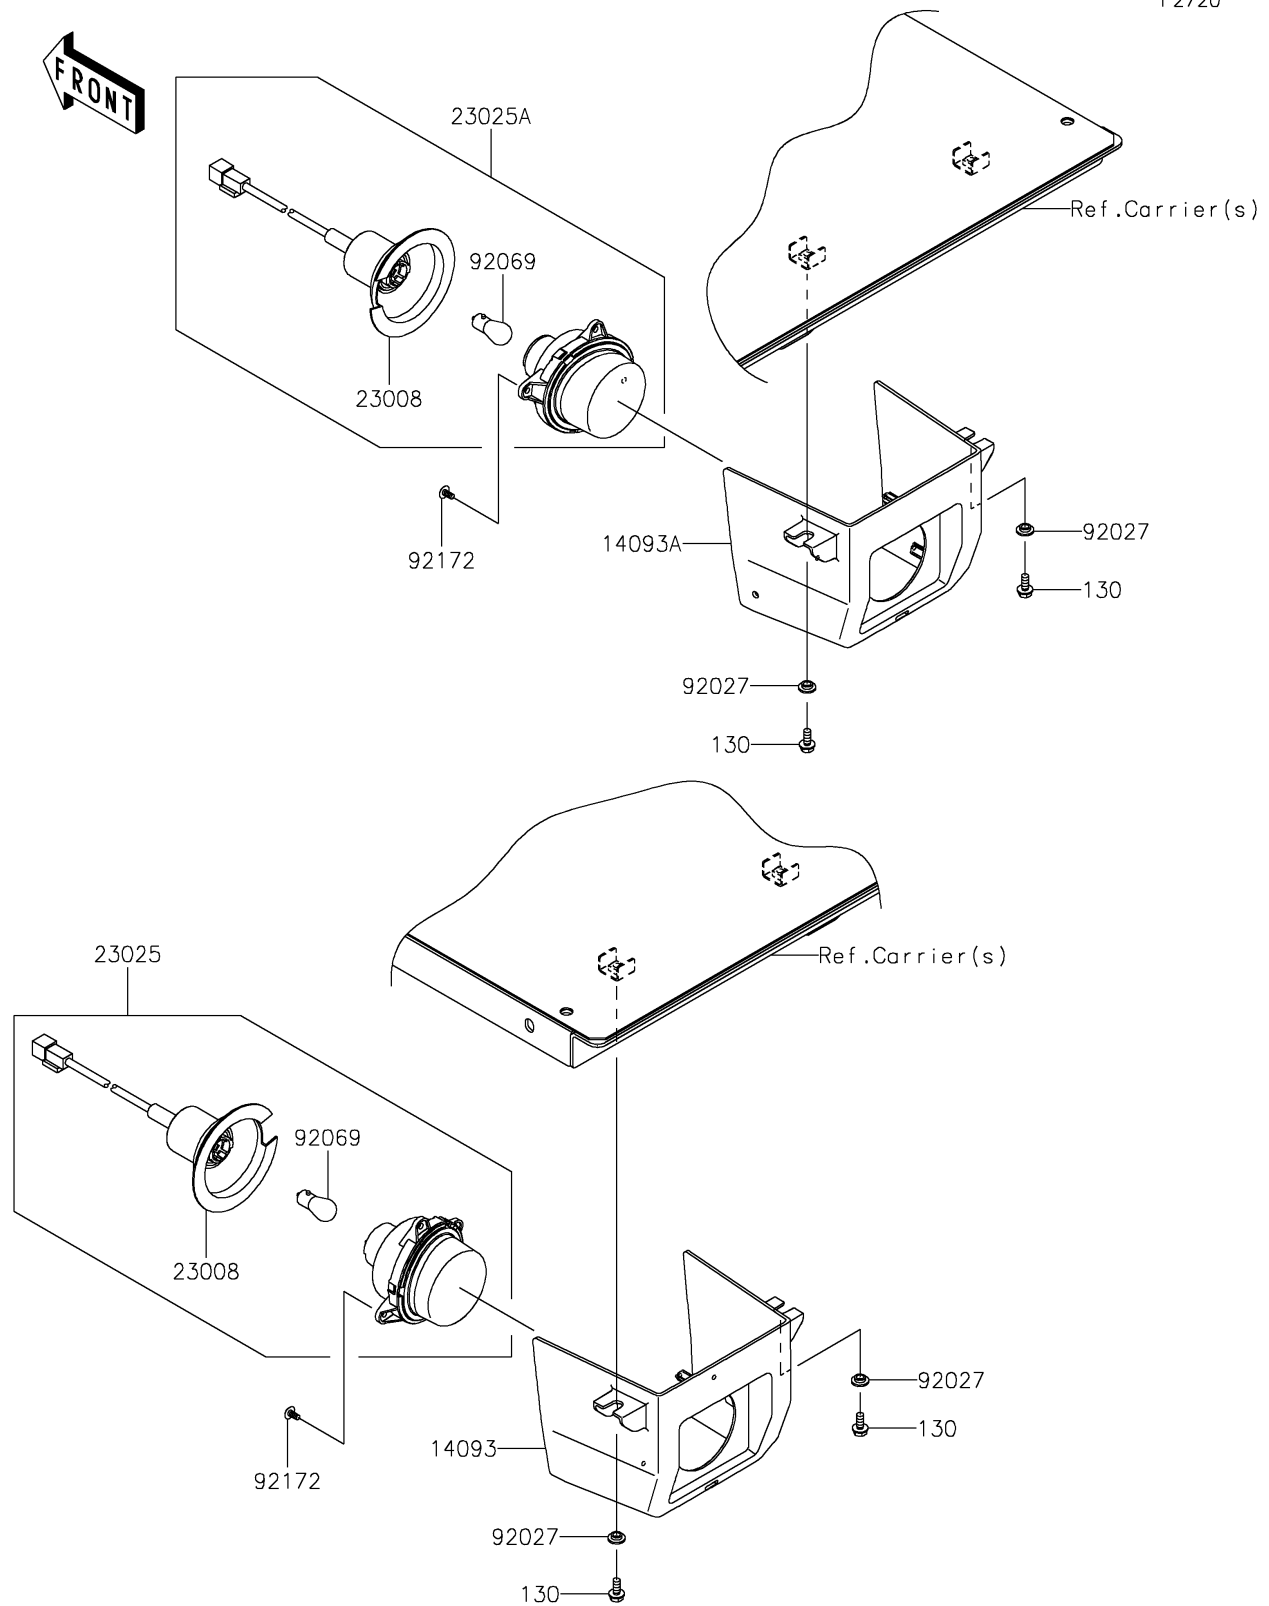

2025 MULE PRO-FX 1000 HD Edition

PARTS DIAGRAM

Taillight(s)

F2720

2025 MULE PRO-FX 1000 HD Edition

PARTS LIST

Taillight(s)

ITEM NAME	PART NUMBER	QUANTITY
-----------	-------------	----------
