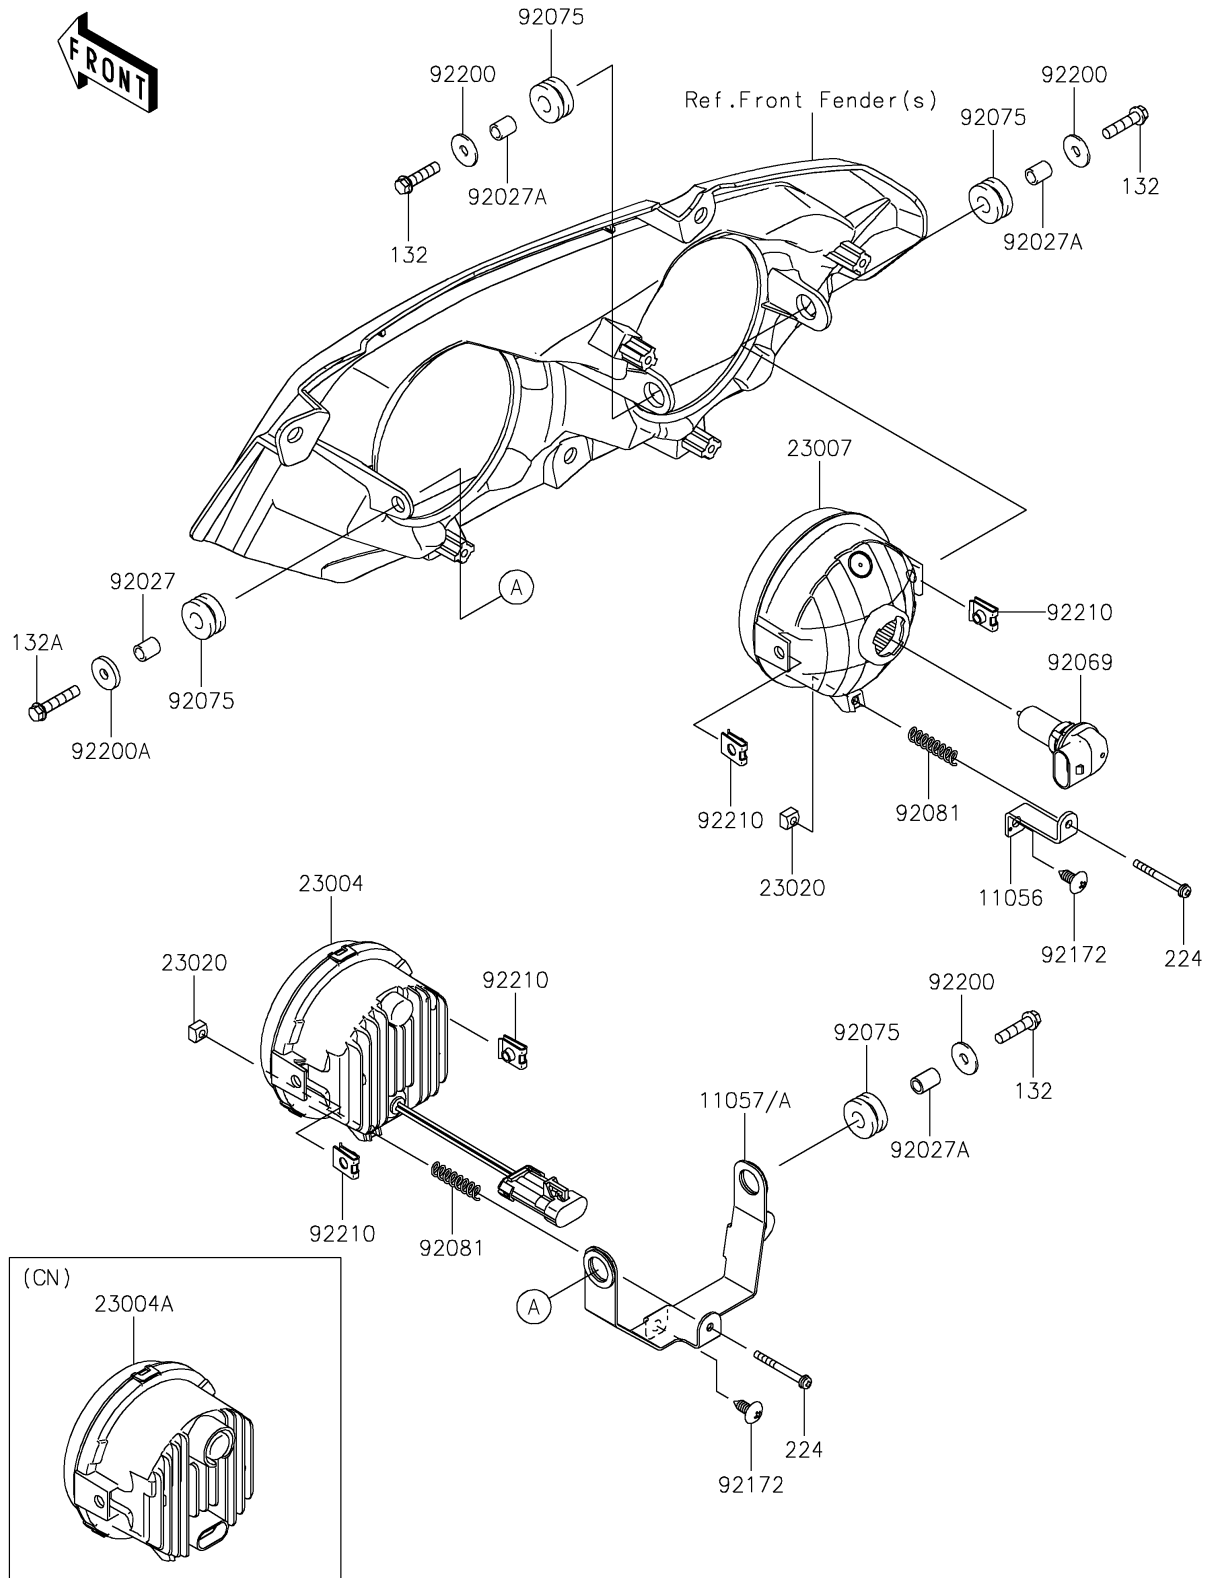

2025 MULE PRO-FX 1000 HD Edition

PARTS DIAGRAM

Headlight(s)

F2710

2025 MULE PRO-FX 1000 HD Edition

PARTS LIST

Headlight(s)

ITEM NAME	PART NUMBER	QUANTITY
-----------	-------------	----------
