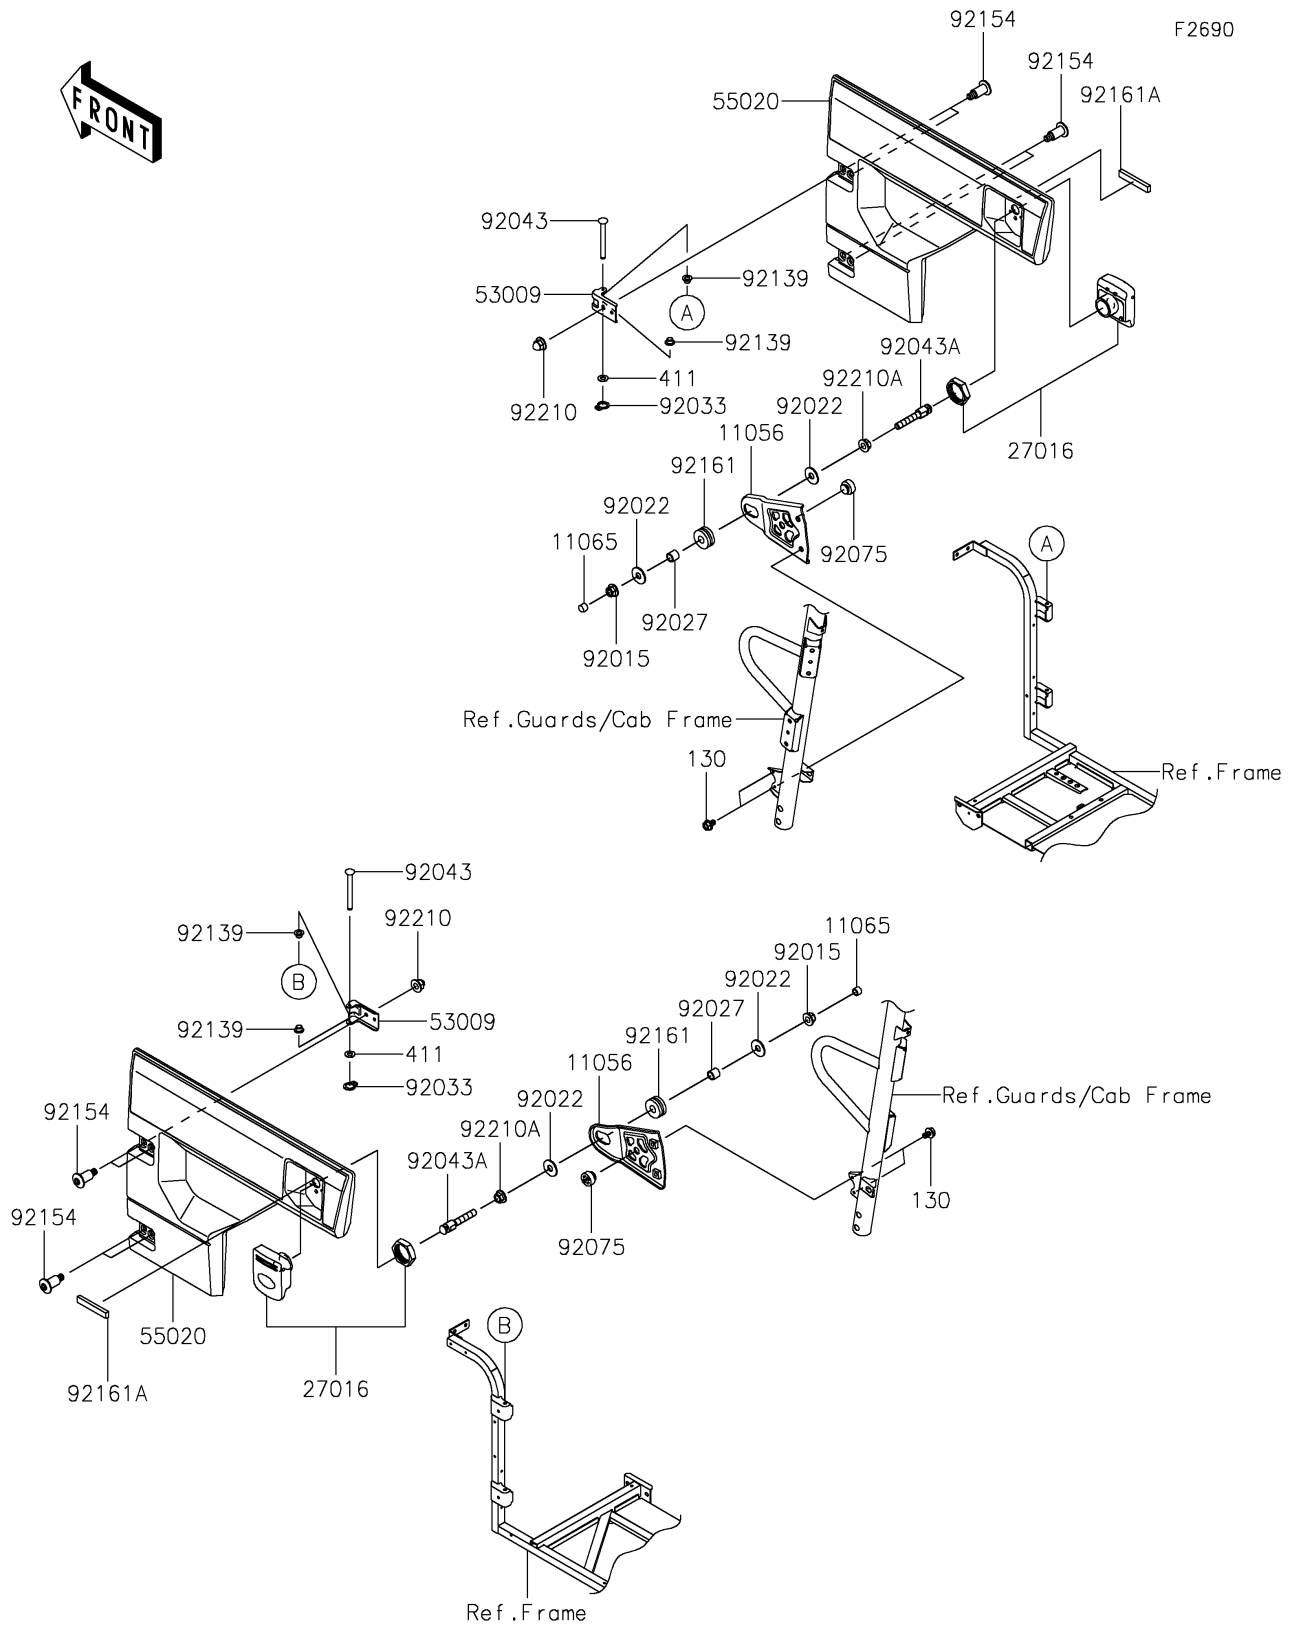

2026 MULE PRO-FX™ 1000 HD EDITION

PARTS DIAGRAM

Door

F2690

2026 MULE PRO-FX™ 1000 HD EDITION

PARTS LIST

Door

ITEM NAME	PART NUMBER	QUANTITY
-----------	-------------	----------
