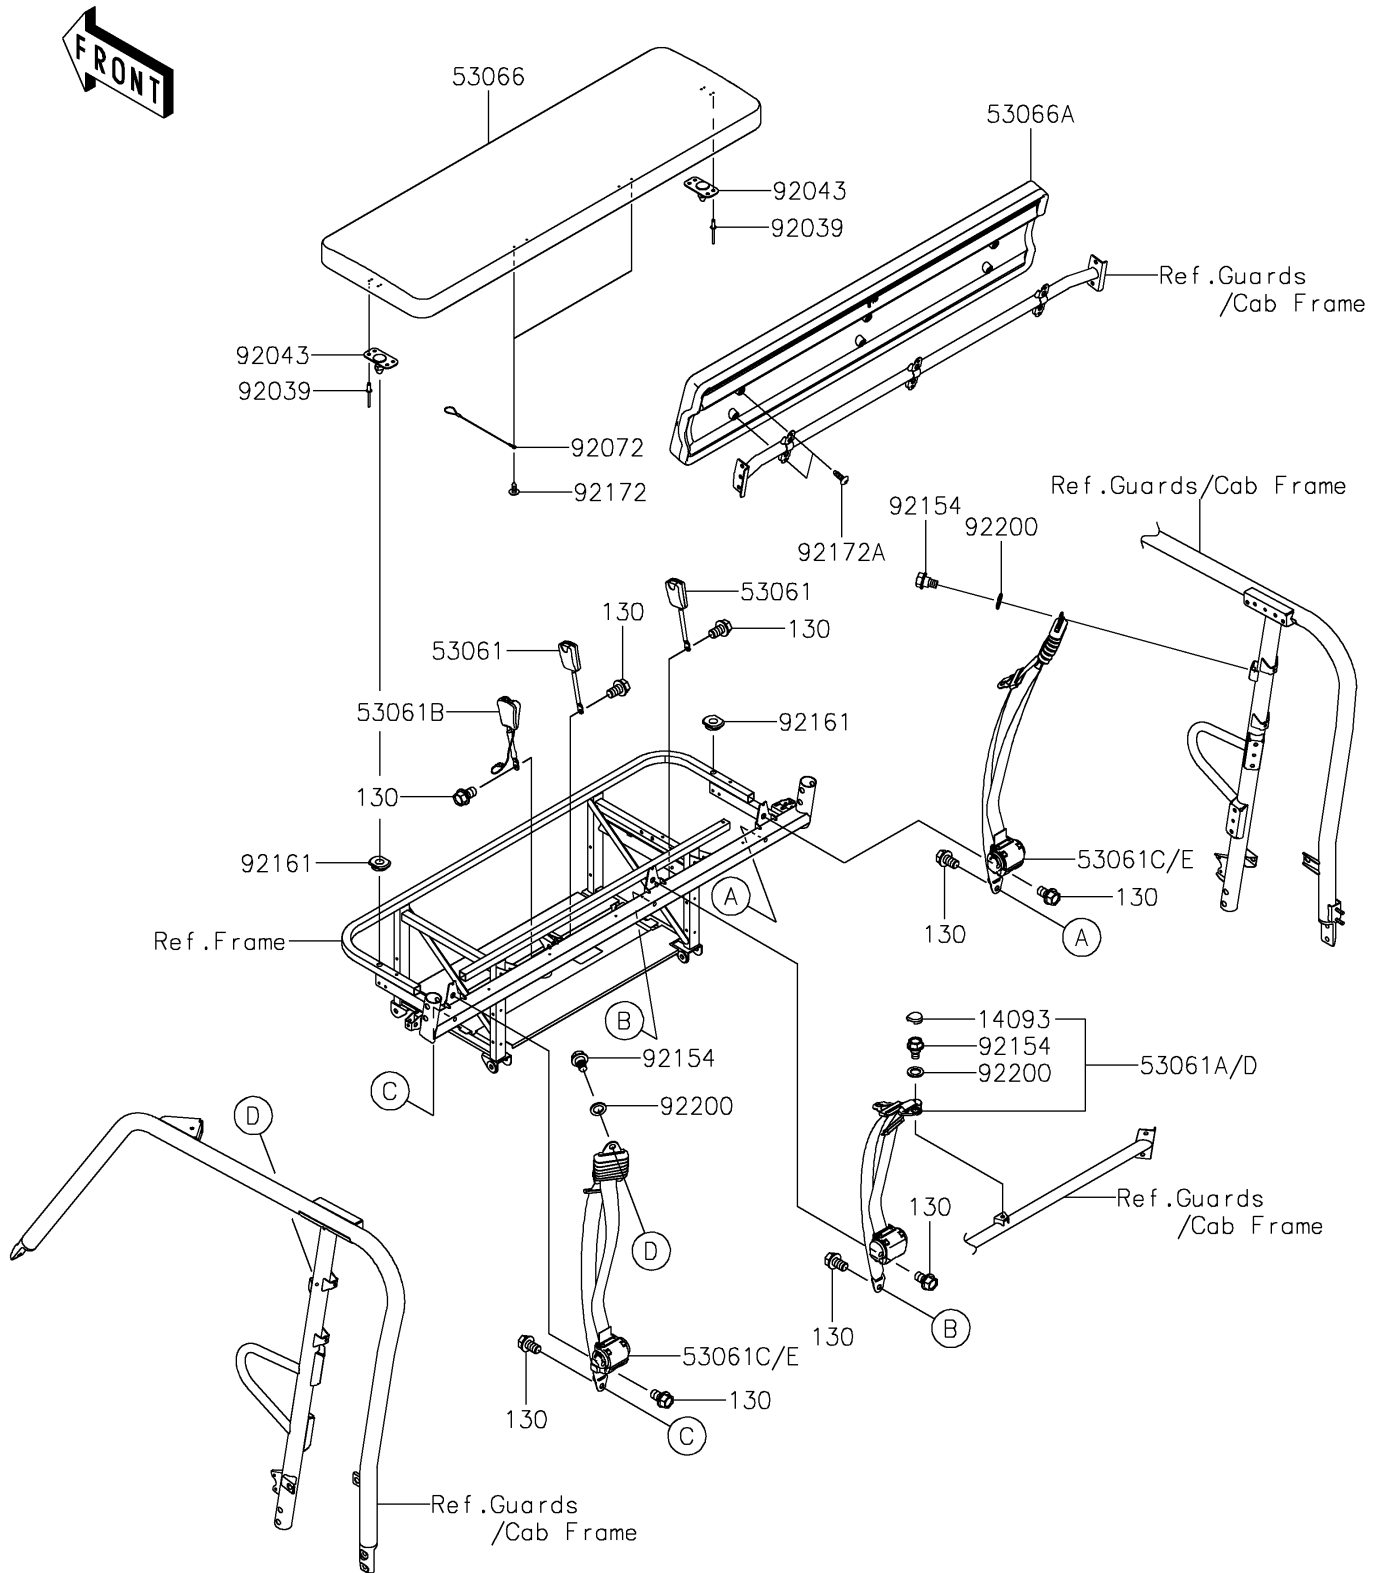

2025 MULE PRO-FX 1000 HD Edition

PARTS DIAGRAM

Seat

F2510

2025 MULE PRO-FX 1000 HD Edition

PARTS LIST

Seat

| ITEM NAME | PART NUMBER | QUANTITY |
|-----------|-------------|----------|
|-----------|-------------|----------|
