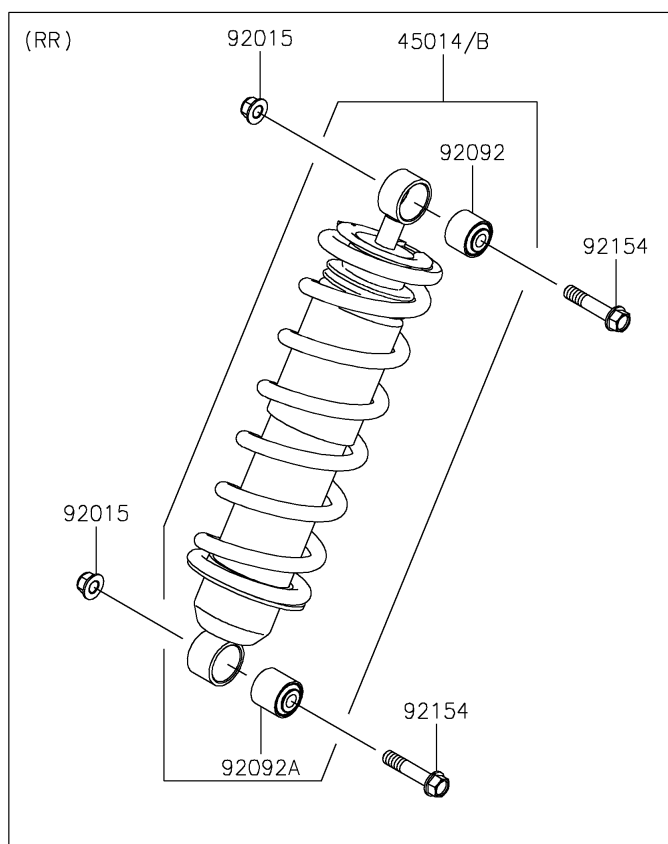

2024 MULE PRO-FX™ 1000 HD EDITION

PARTS DIAGRAM

Shock Absorber(s)

2024 MULE PRO-FX™ 1000 HD EDITION

Kawasaki
Let the Good Times Roll®

PARTS LIST

Shock Absorber(s)

ITEM NAME	PART NUMBER	QUANTITY
SHOCKABSORBER,RR,F.SILVER (Ref # 45014)	45014-0773-42P	2
SHOCKABSORBER,FR,F.SILVER (Ref # 45014A)	45014-0776-42P	2
SHOCKABSORBER,RR,F.SILVER (Ref # 45014B)	45014-0793-42P	2
NUT,LOCK,FLANGED,12MM (Ref # 92015)	92015-1433	8
BUSHING-RUBBER,UPP (Ref # 92092)	92092-0034	4
BUSHING-RUBBER,LWR (Ref # 92092A)	92092-0035	4
BOLT,FLANGED,12X58 (Ref # 92154)	92154-1319	8