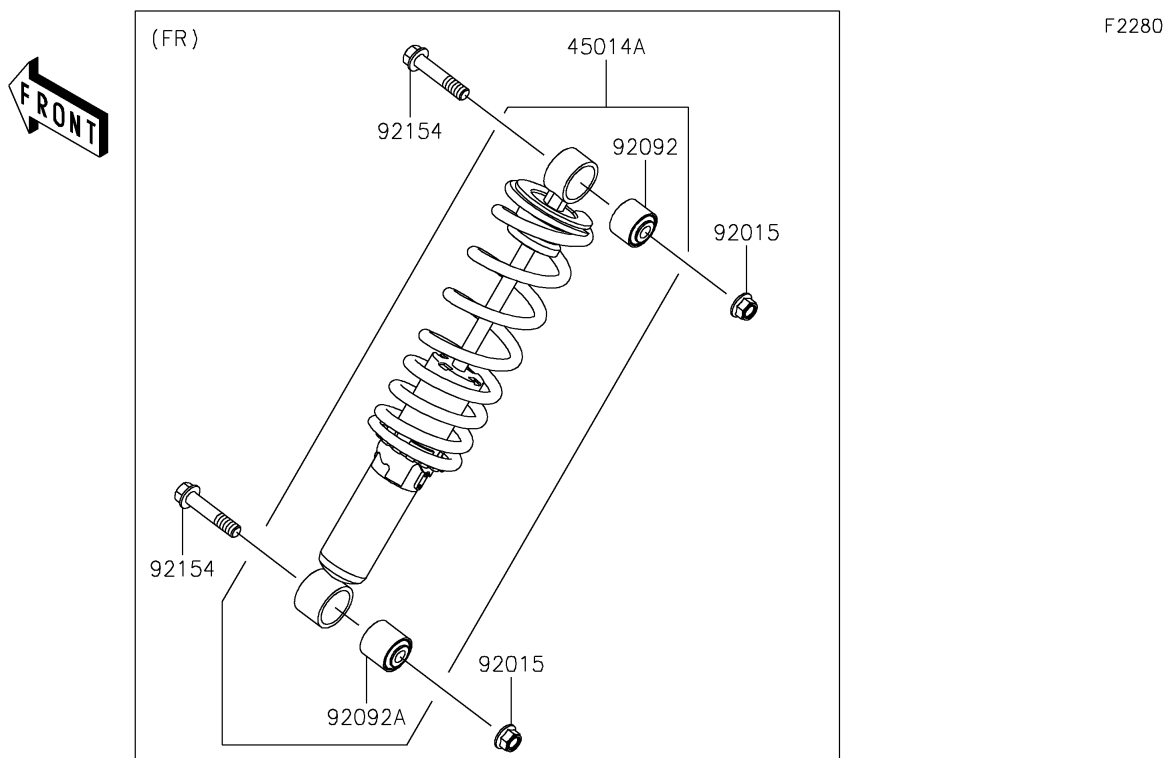

2024 MULE PRO-FX™ 1000 HD EDITION

PARTS DIAGRAM

Shock Absorber(s)

2024 MULE PRO-FX™ 1000 HD EDITION

Kawasaki
Let the Good Times Roll®

PARTS LIST

Shock Absorber(s)

ITEM NAME	PART NUMBER	QUANTITY
SHOCKABSORBER,RR,F.SILVER (Ref # 45014)	45014-0773-42P	2
SHOCKABSORBER,FR,F.SILVER (Ref # 45014A)	45014-0776-42P	2
SHOCKABSORBER,RR,F.SILVER (Ref # 45014B)	45014-0793-42P	2
NUT,LOCK,FLANGED,12MM (Ref # 92015)	92015-1433	8
BUSHING-RUBBER,UPP (Ref # 92092)	92092-0034	4
BUSHING-RUBBER,LWR (Ref # 92092A)	92092-0035	4
BOLT,FLANGED,12X58 (Ref # 92154)	92154-1319	8