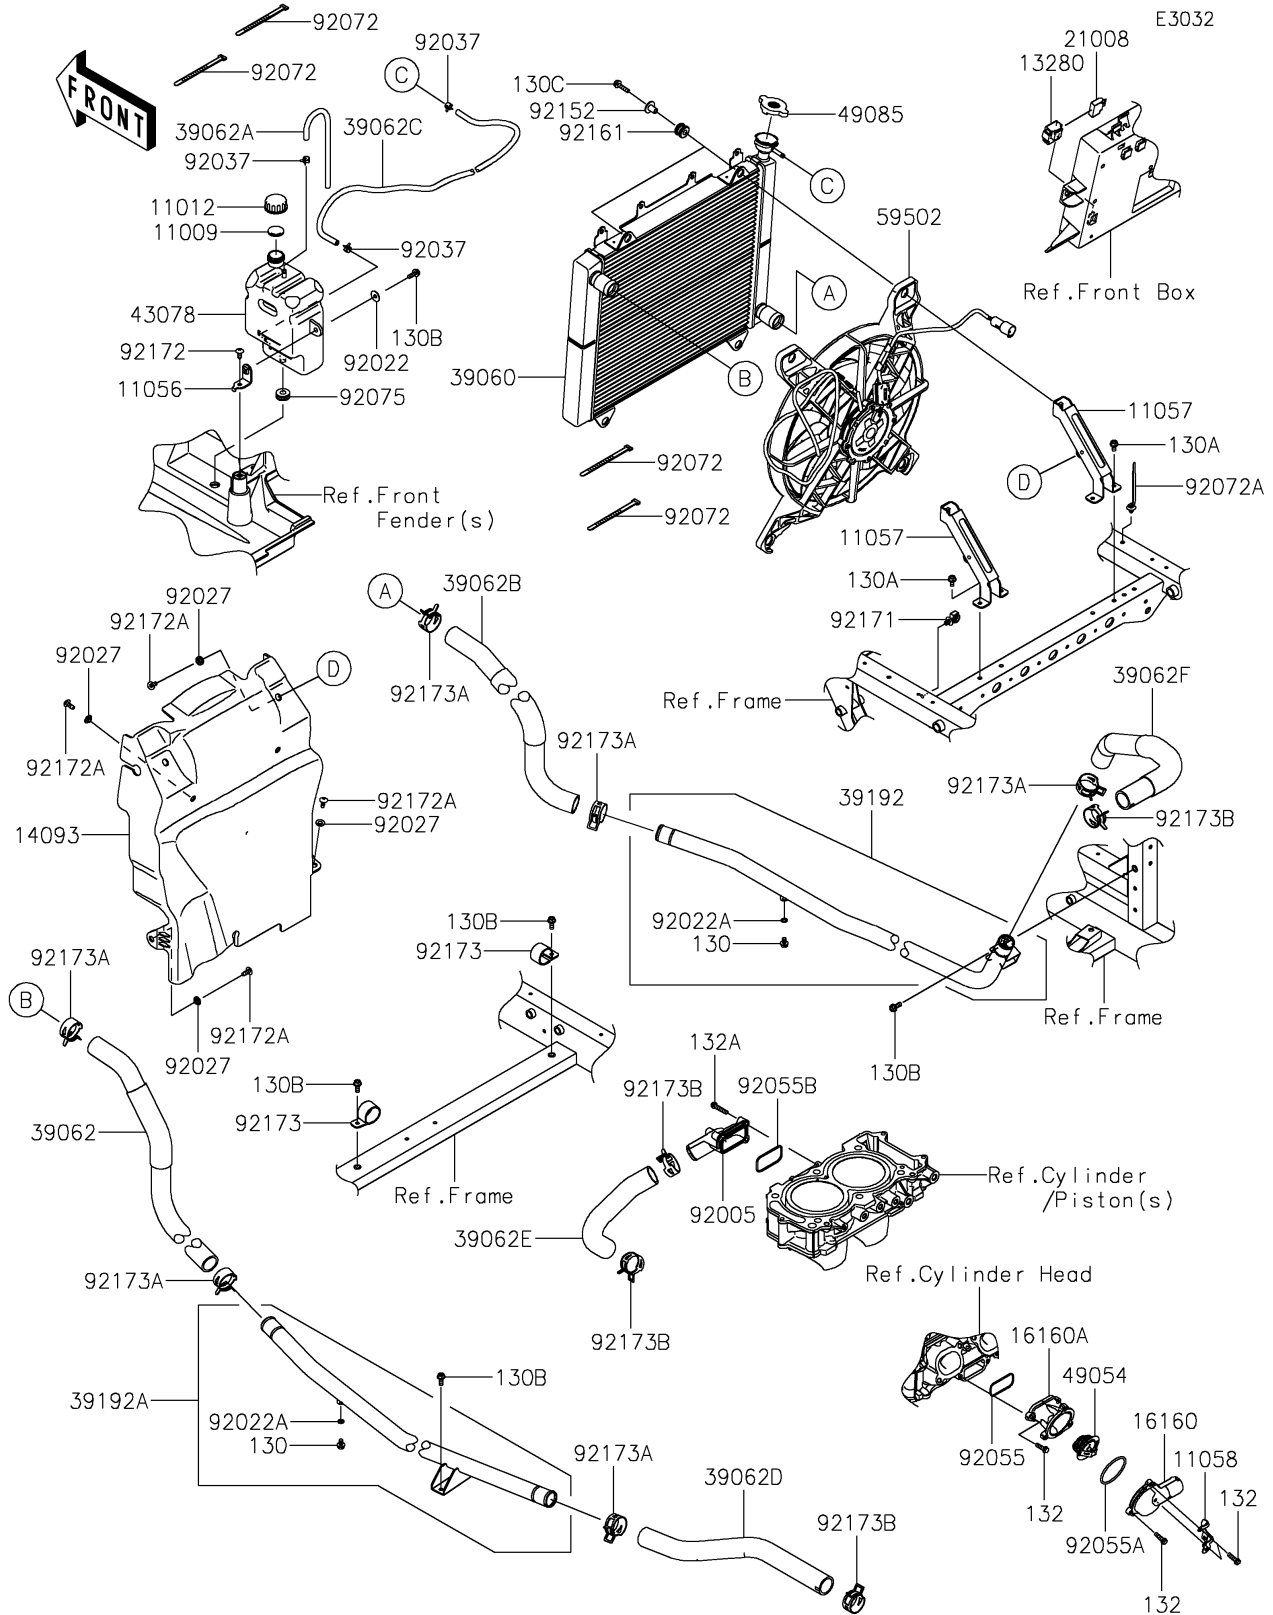

2026 MULE PRO-FX™ 1000 HD EDITION

PARTS DIAGRAM

Radiator

2026 MULE PRO-FX™ 1000 HD EDITION

PARTS LIST

Radiator

ITEM NAME	PART NUMBER	QUANTITY
-----------	-------------	----------
