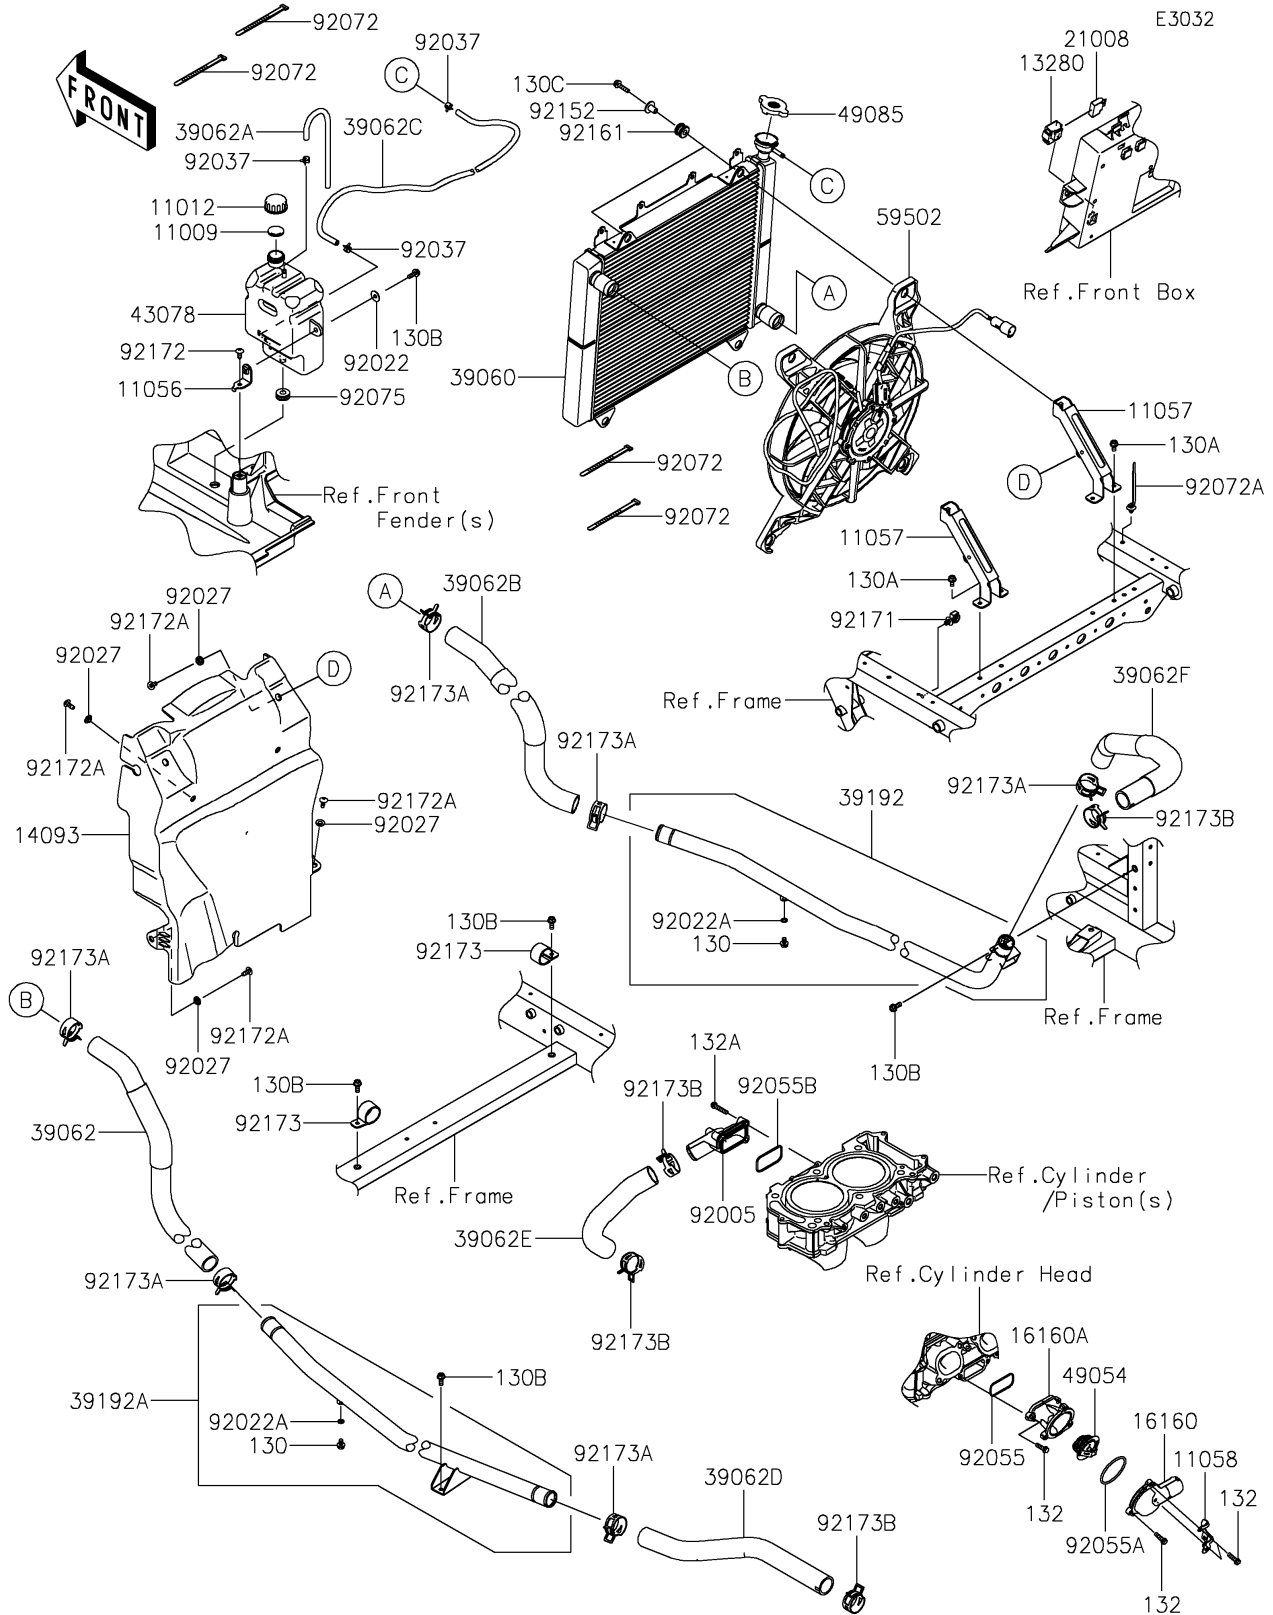

2025 MULE PRO-FX 1000 HD Edition

PARTS DIAGRAM

Radiator

2025 MULE PRO-FX 1000 HD Edition

PARTS LIST

Radiator

ITEM NAME	PART NUMBER	QUANTITY
-----------	-------------	----------
