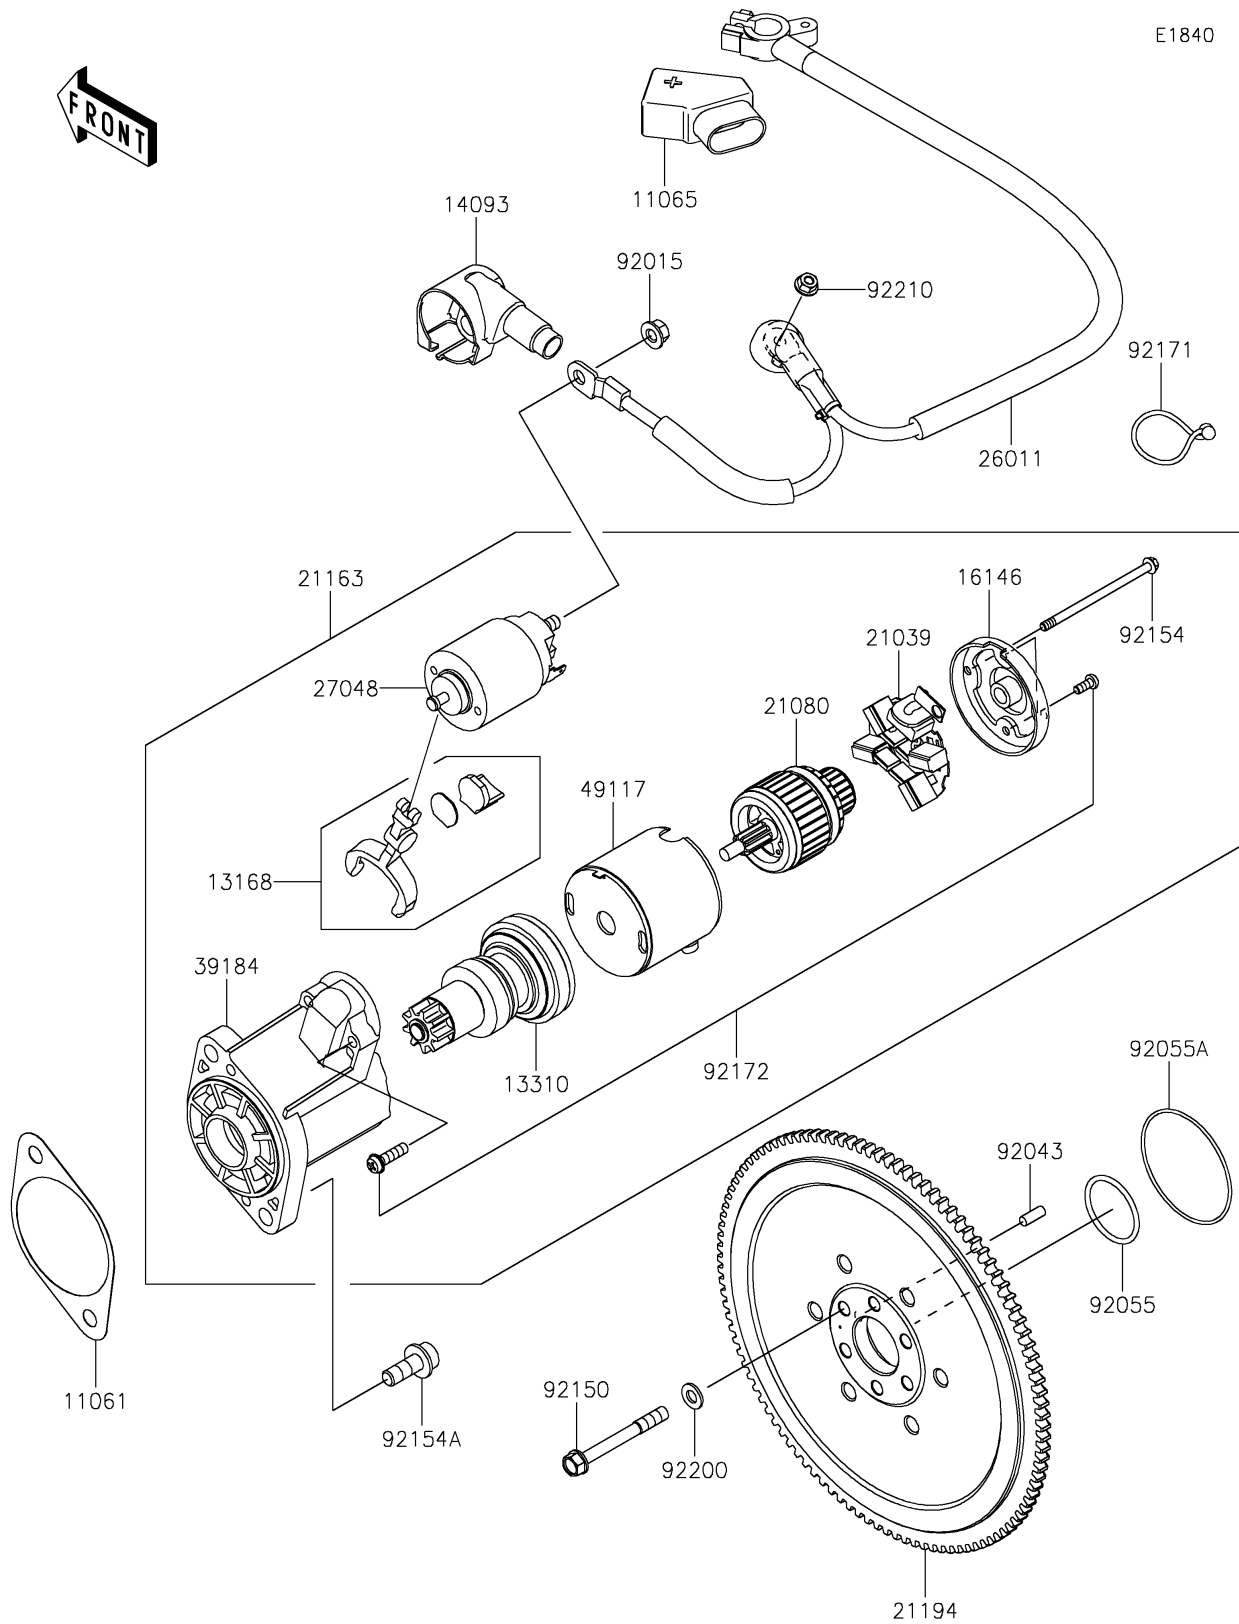

2025 MULE PRO-FX 1000 HD Edition

PARTS DIAGRAM

Starter Motor

2025 MULE PRO-FX 1000 HD Edition

PARTS LIST

Starter Motor

ITEM NAME	PART NUMBER	QUANTITY
-----------	-------------	----------
