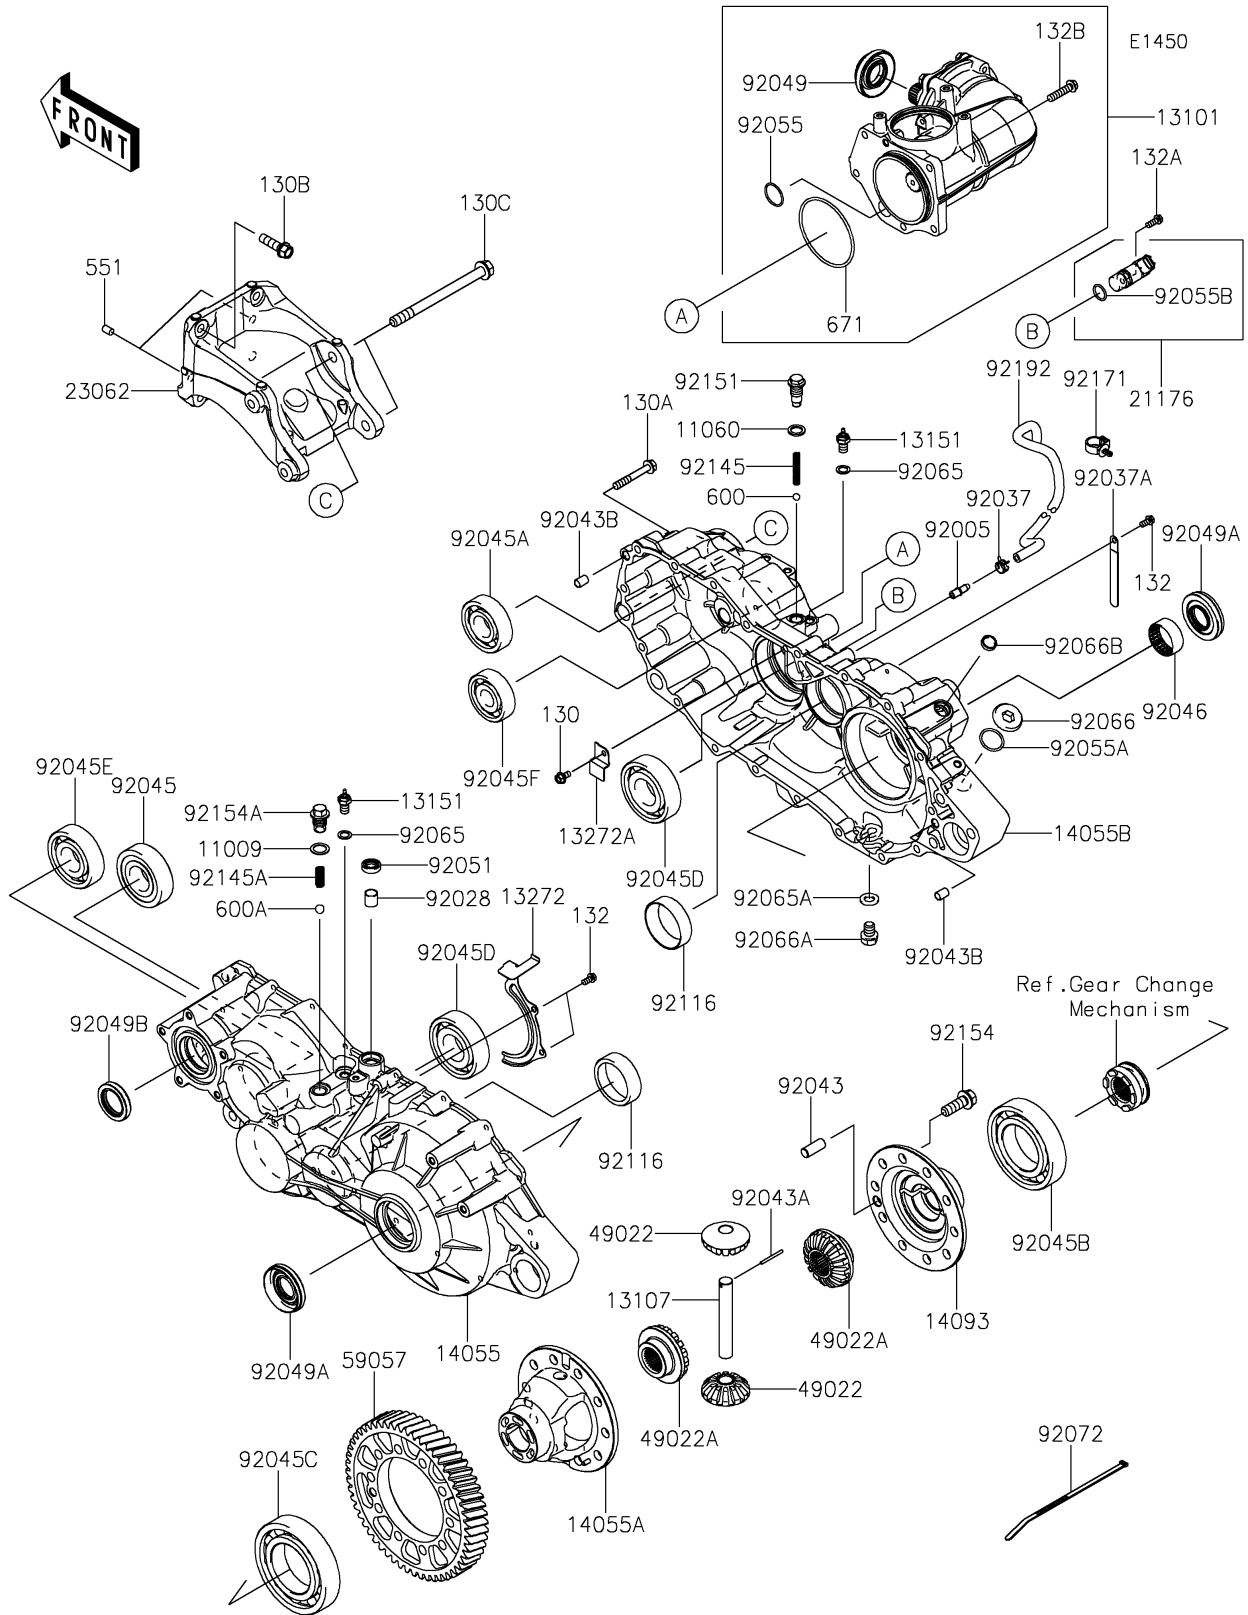

2025 MULE PRO-FX 1000 HD Edition

PARTS DIAGRAM

Gear Box

2025 MULE PRO-FX 1000 HD Edition

PARTS LIST

Gear Box

ITEM NAME	PART NUMBER	QUANTITY
-----------	-------------	----------
