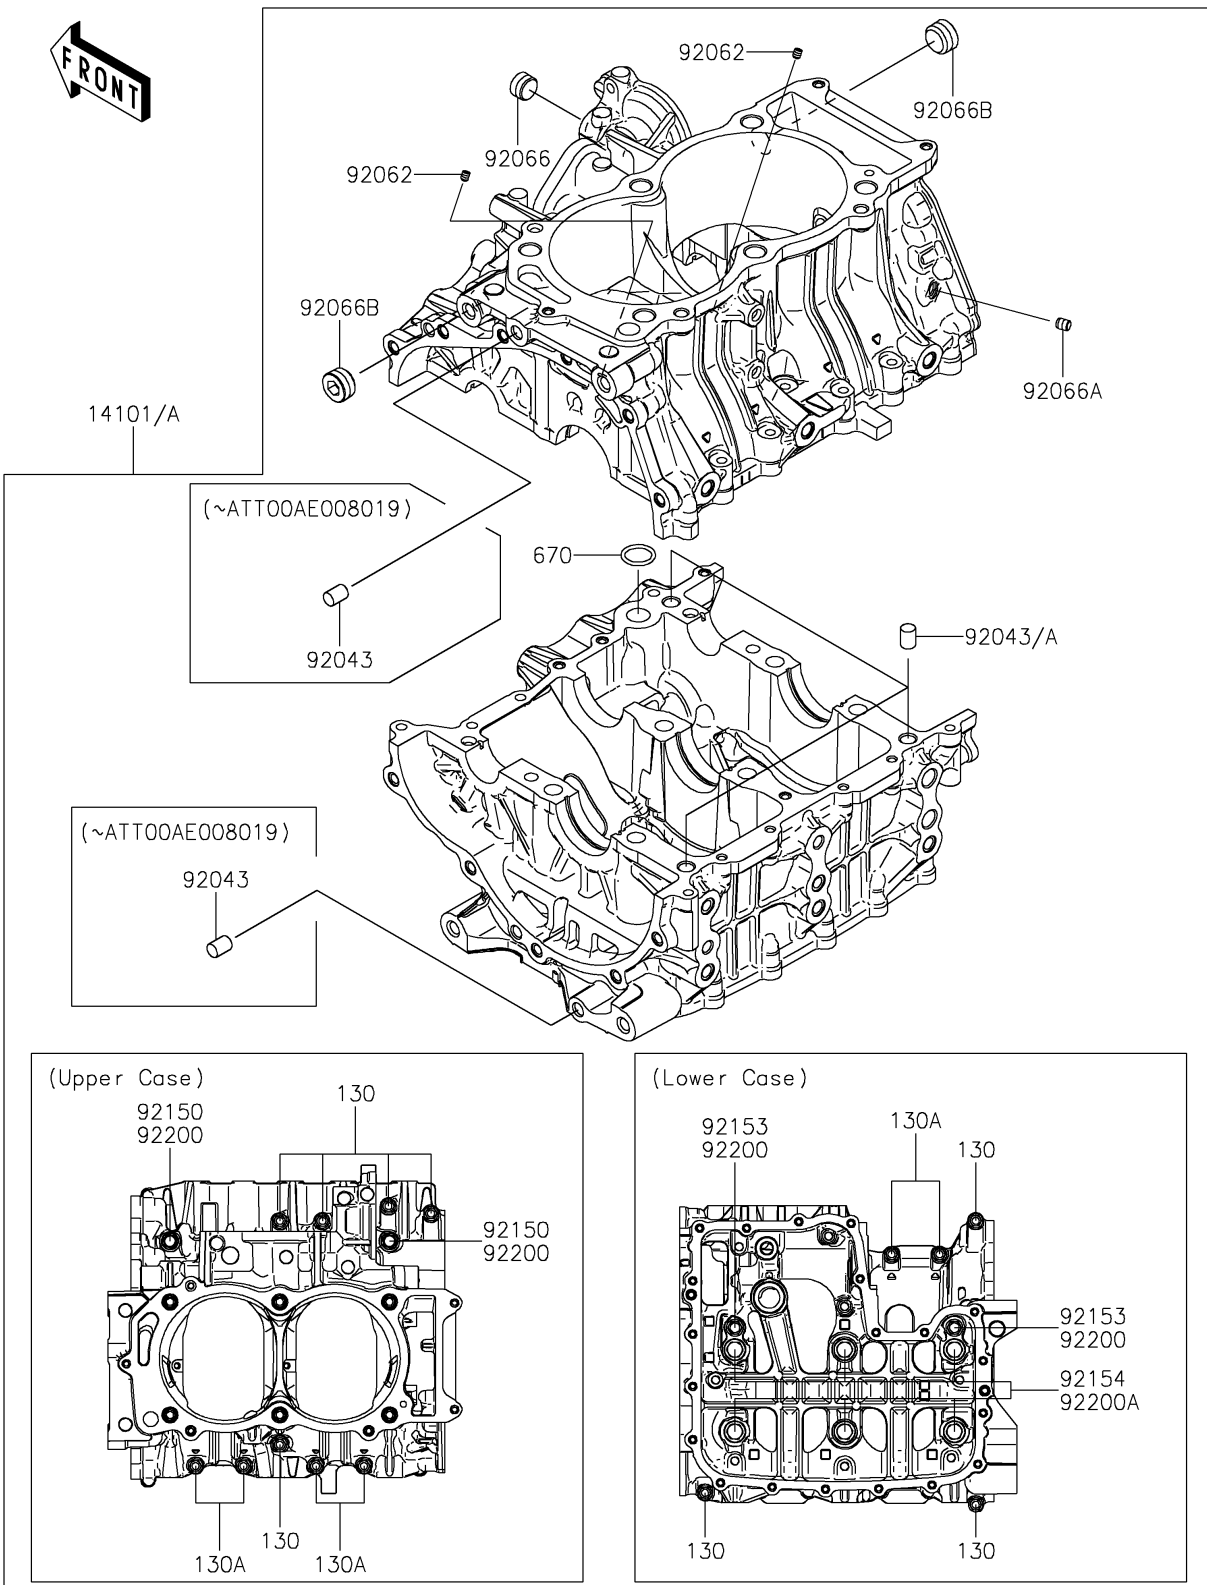

2026 MULE PRO-FX™ 1000 HD EDITION

PARTS DIAGRAM

Crankcase

E1411

2026 MULE PRO-FX™ 1000 HD EDITION

Kawasaki
Let the Good Times Roll®

PARTS LIST

Crankcase

ITEM NAME	PART NUMBER	QUANTITY
-----------	-------------	----------
