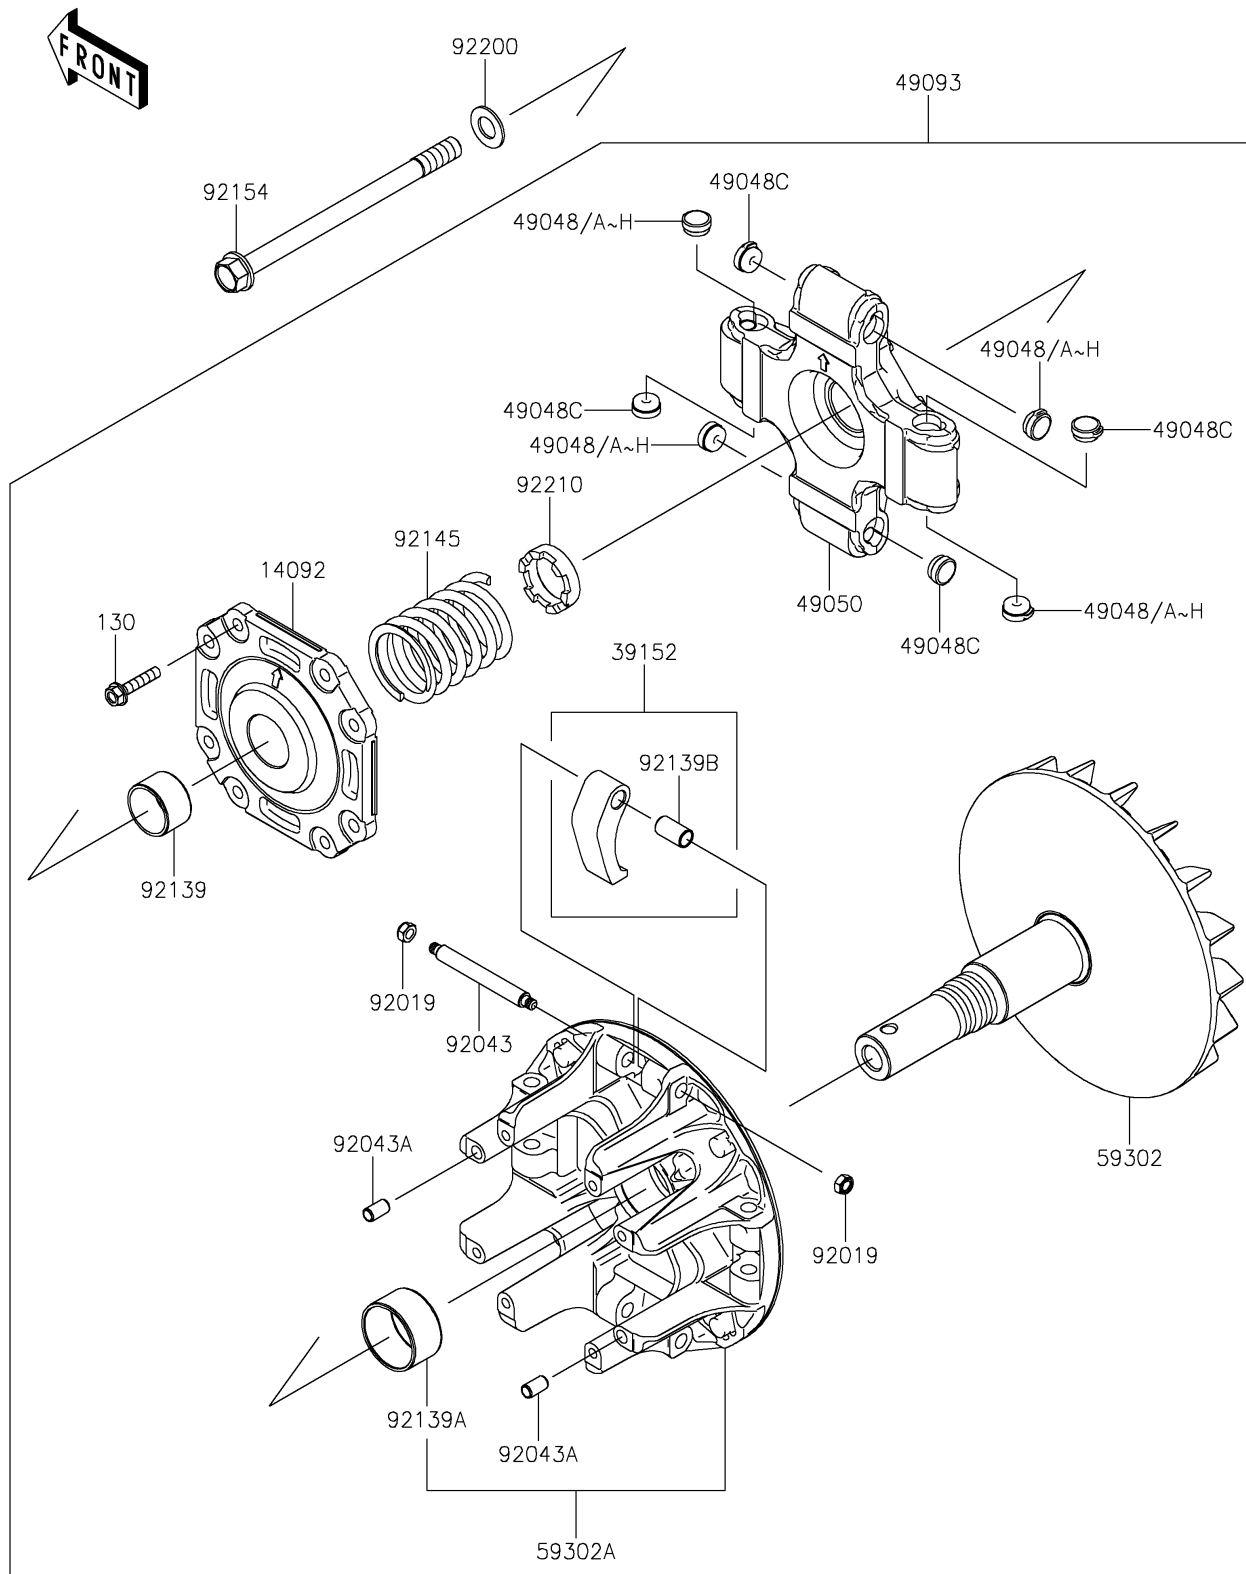

2026 MULE PRO-FX™ 1000 HD EDITION

PARTS DIAGRAM

Drive Converter

E1391

2026 MULE PRO-FX™ 1000 HD EDITION

PARTS LIST

Drive Converter

ITEM NAME	PART NUMBER	QUANTITY
-----------	-------------	----------
