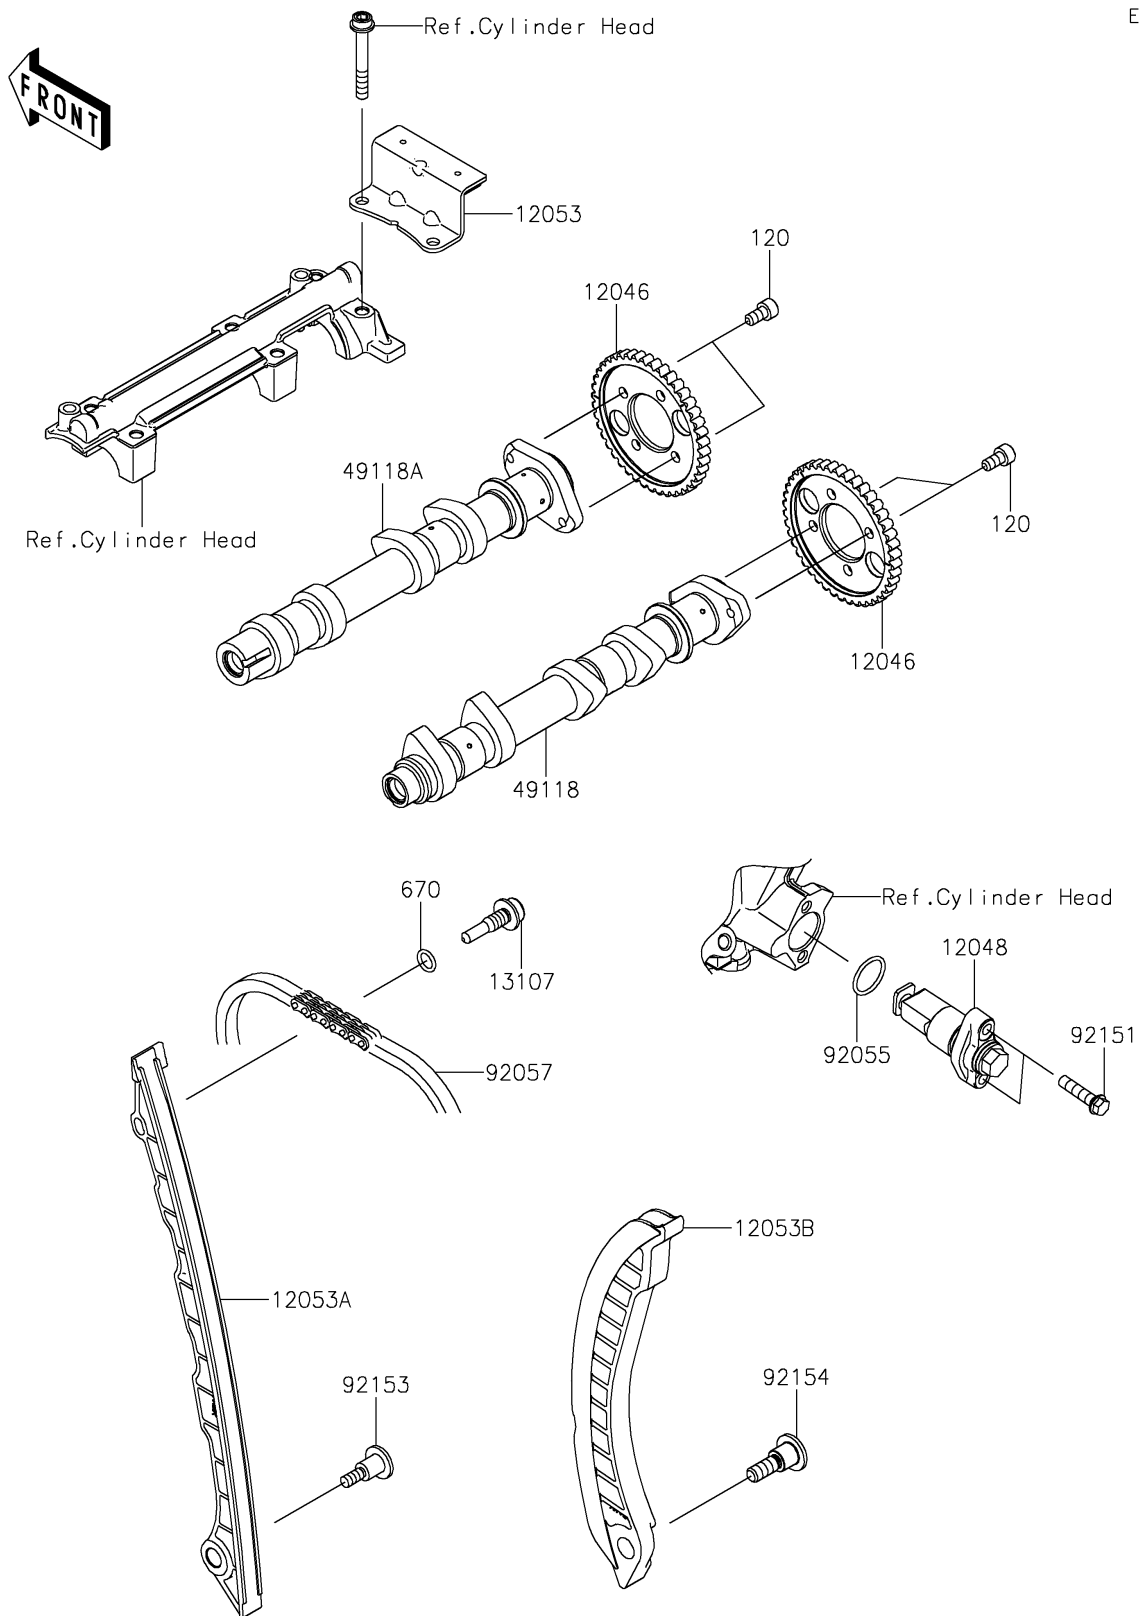

2025 MULE PRO-FX 1000 HD Edition

PARTS DIAGRAM

Camshaft(s)/Tensioner

E1230

2025 MULE PRO-FX 1000 HD Edition

PARTS LIST

Camshaft(s)/Tensioner

ITEM NAME	PART NUMBER	QUANTITY
-----------	-------------	----------
