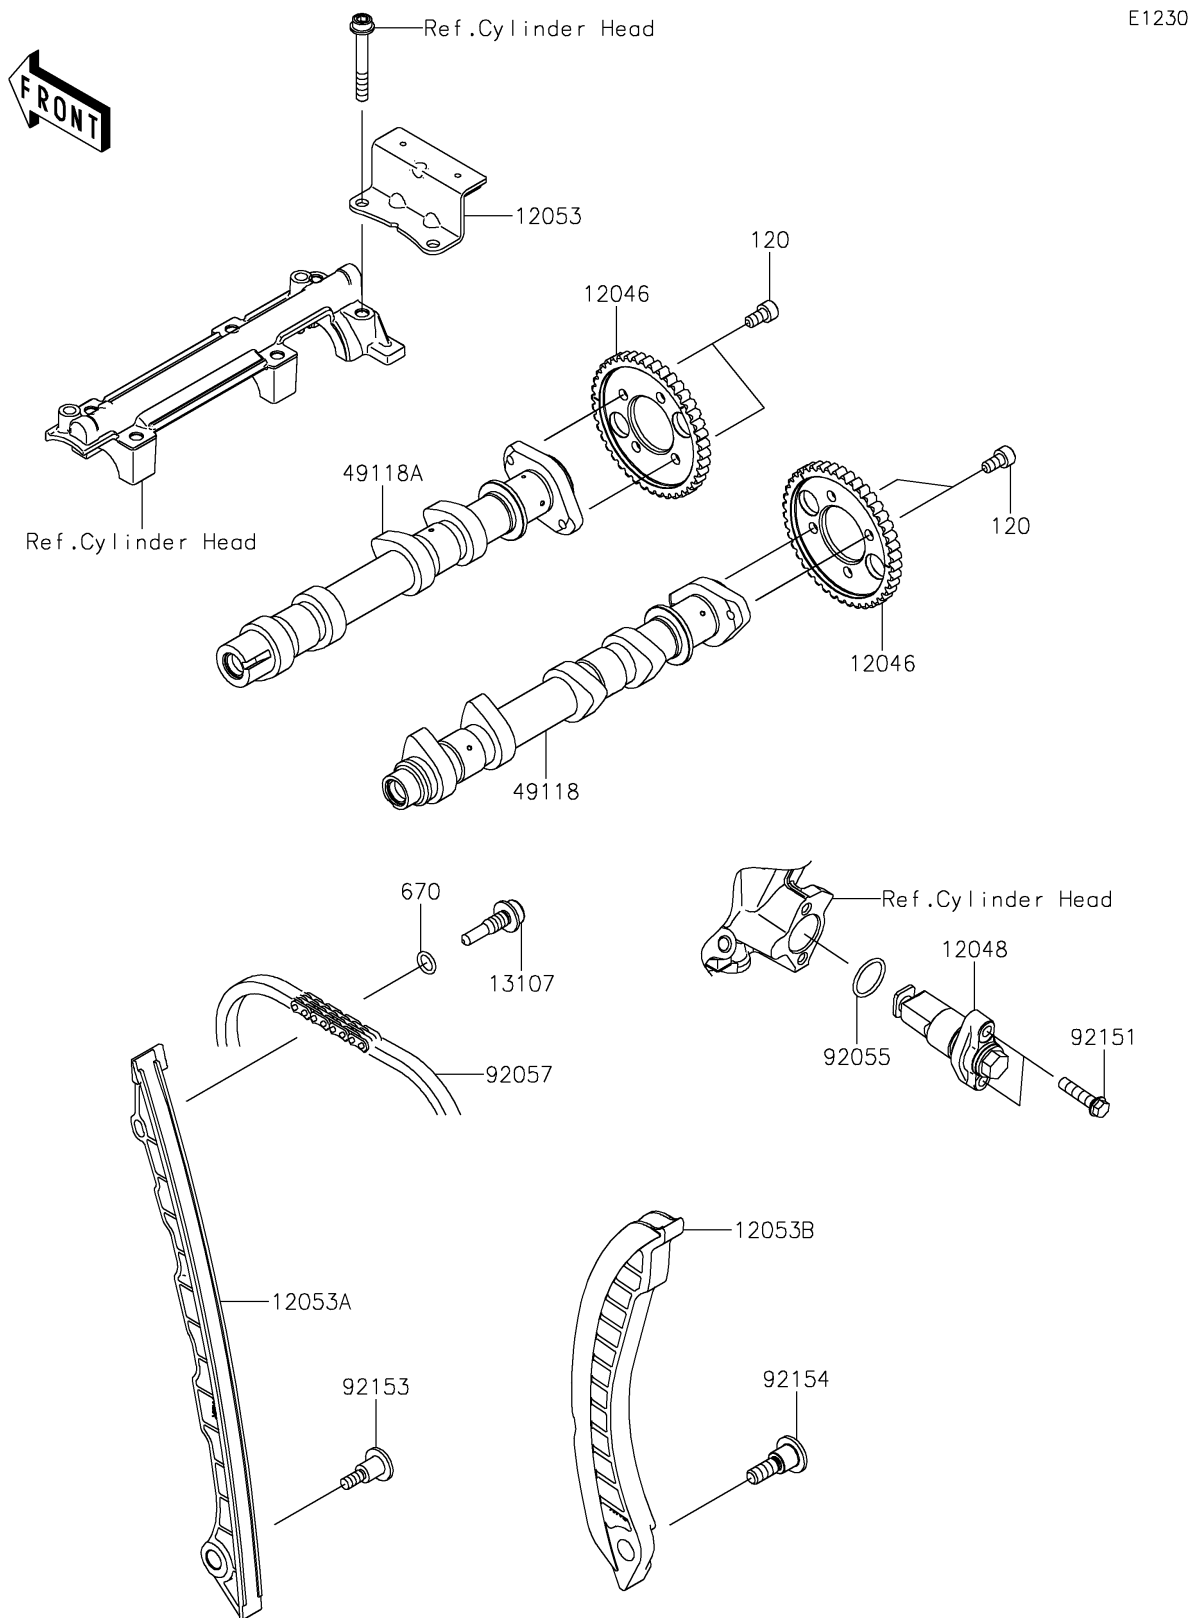

## PARTS DIAGRAM

### Camshaft(s)/Tensioner

E1230

## PARTS LIST

### Camshaft(s)/Tensioner

ITEM NAME	PART NUMBER	QUANTITY
SPROCKET,CAM,42T (Ref # 12046)	12046-0618	2
TENSIONER-ASSY (Ref # 12048)	12048-0102	1
GUIDE-CHAIN,UPP (Ref # 12053)	12053-0278	1
GUIDE-CHAIN,FR (Ref # 12053A)	12053-0279	1
GUIDE-CHAIN,RR (Ref # 12053B)	12053-0280	1
SHAFT,CHAIN GUIDE (Ref # 13107)	13107-0157	1
CAMSHAFT-COMP,IN (Ref # 49118)	49118-1285	1
CAMSHAFT-COMP,EX (Ref # 49118A)	49118-1286	1
RING-O,18.8X1.9 (Ref # 92055)	92055-086	1
CHAIN,98XRH2015-148M (Ref # 92057)	92057-0769	1
BOLT,FLANGED-SMALL,6X25 (Ref # 92151)	92151-1930	2
BOLT,SOCKET,6X24.5 (Ref # 92153)	92153-1200	1
BOLT,8X29 (Ref # 92154)	92154-3930	1
BOLT-SOCKET,6X12 (Ref # 120)	120CA0612	4
O RING,9MM (Ref # 670)	670D1509	1