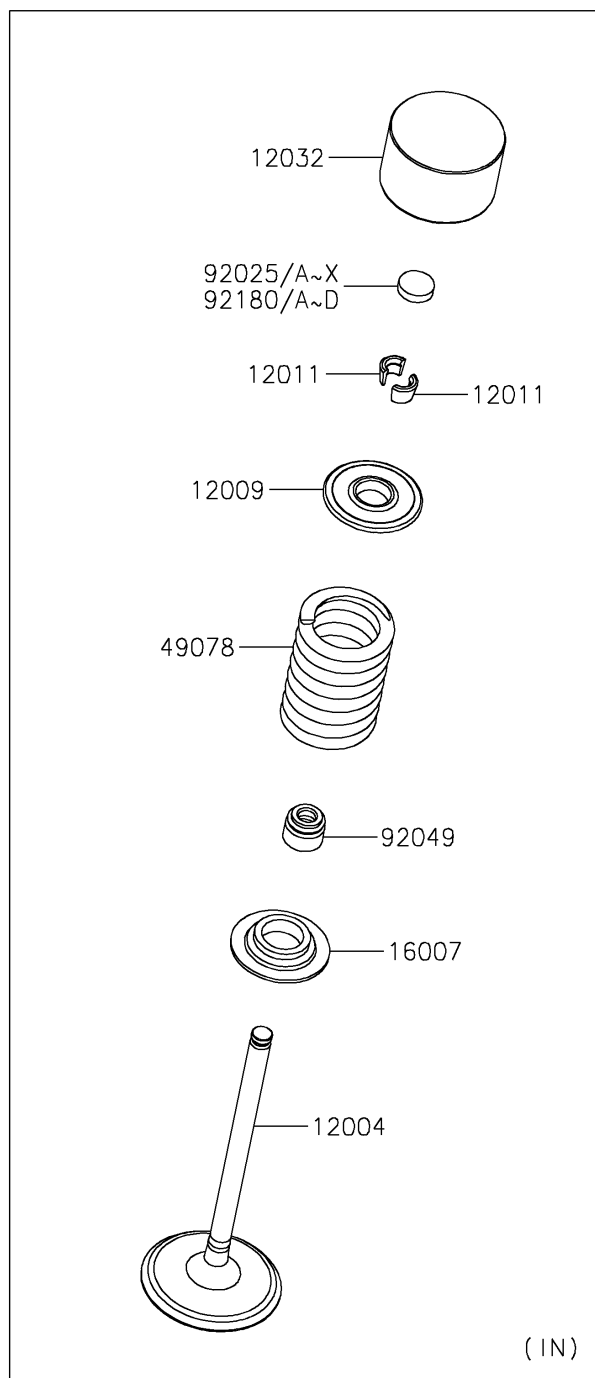

2026 MULE PRO-FX™ 1000 HD EDITION

PARTS DIAGRAM

Valve(s)

E1210

2026 MULE PRO-FX™ 1000 HD EDITION

PARTS LIST

Valve(s)

ITEM NAME	PART NUMBER	QUANTITY
-----------	-------------	----------
