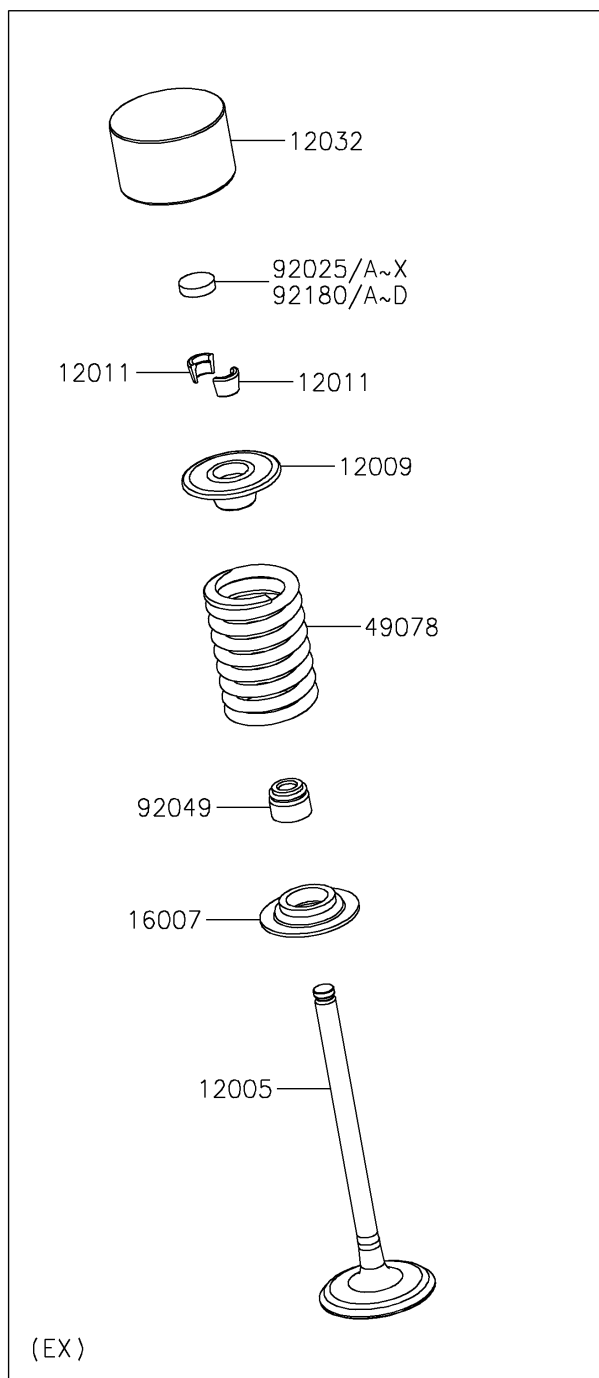

2026 MULE PRO-FX™ 1000 HD EDITION

PARTS DIAGRAM

Valve(s)

E1210

2026 MULE PRO-FX™ 1000 HD EDITION

PARTS LIST

Valve(s)

ITEM NAME	PART NUMBER	QUANTITY
-----------	-------------	----------
