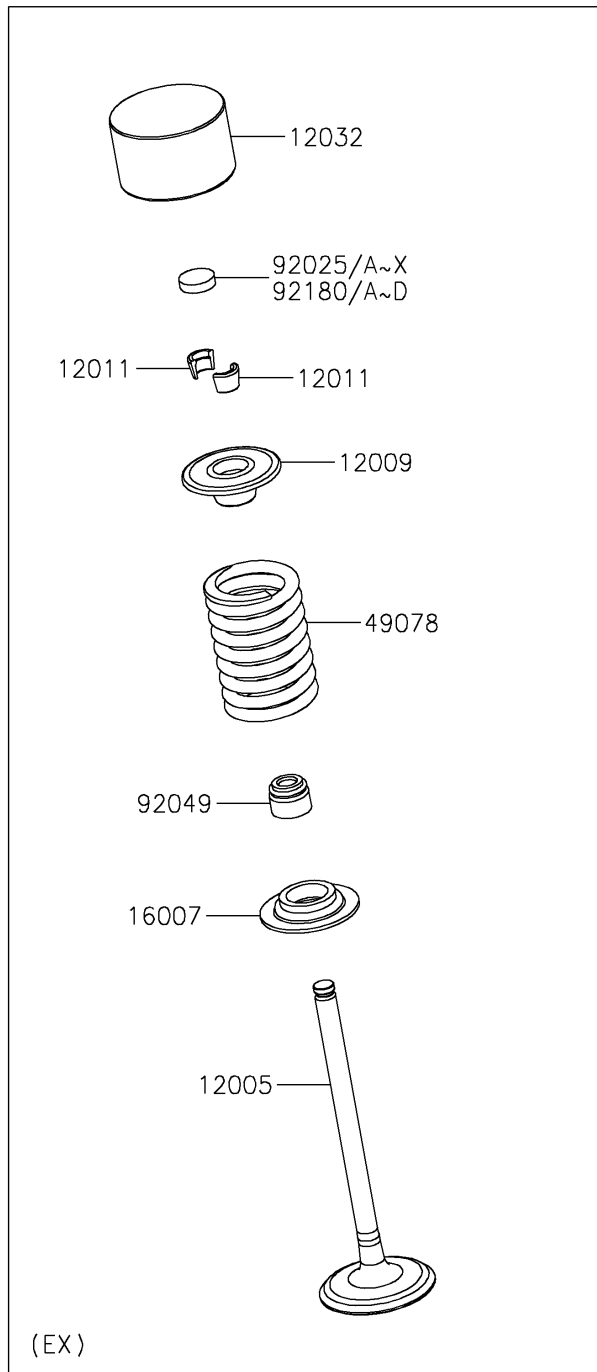

2025 MULE PRO-FX 1000 HD Edition

PARTS DIAGRAM

Valve(s)

E1210

2025 MULE PRO-FX 1000 HD Edition

PARTS LIST

Valve(s)

ITEM NAME	PART NUMBER	QUANTITY
-----------	-------------	----------
