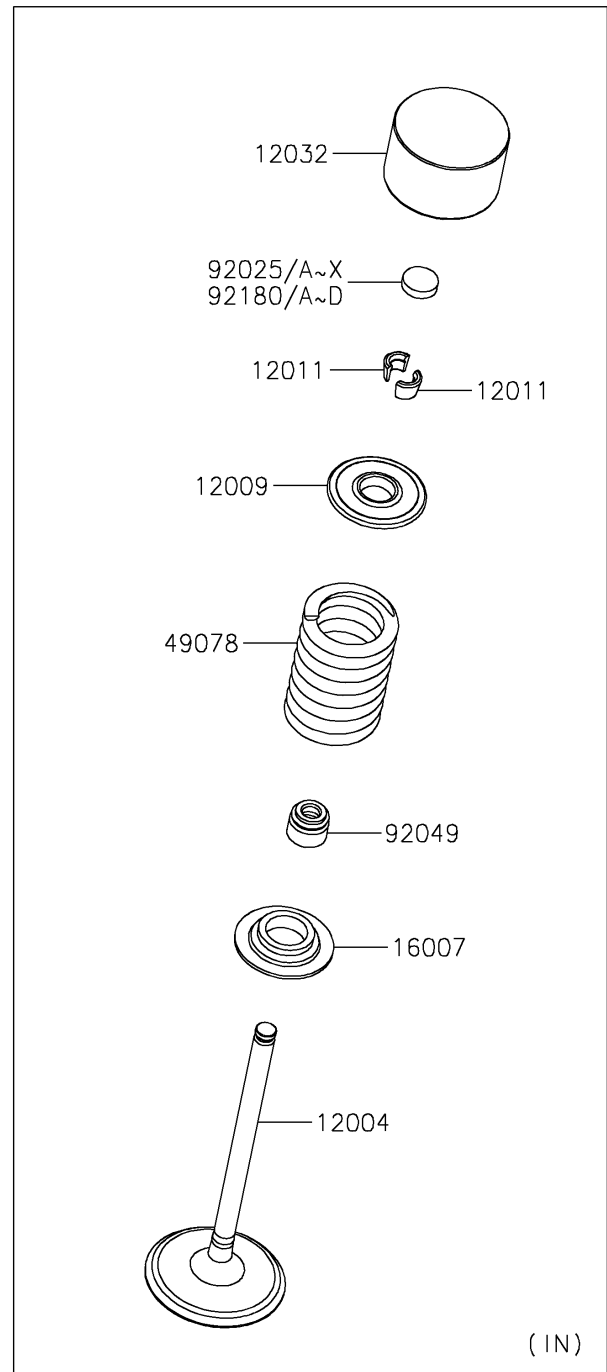

2025 MULE PRO-FX 1000 HD Edition

PARTS DIAGRAM

Valve(s)

E1210

2025 MULE PRO-FX 1000 HD Edition

PARTS LIST

Valve(s)

ITEM NAME	PART NUMBER	QUANTITY
-----------	-------------	----------
