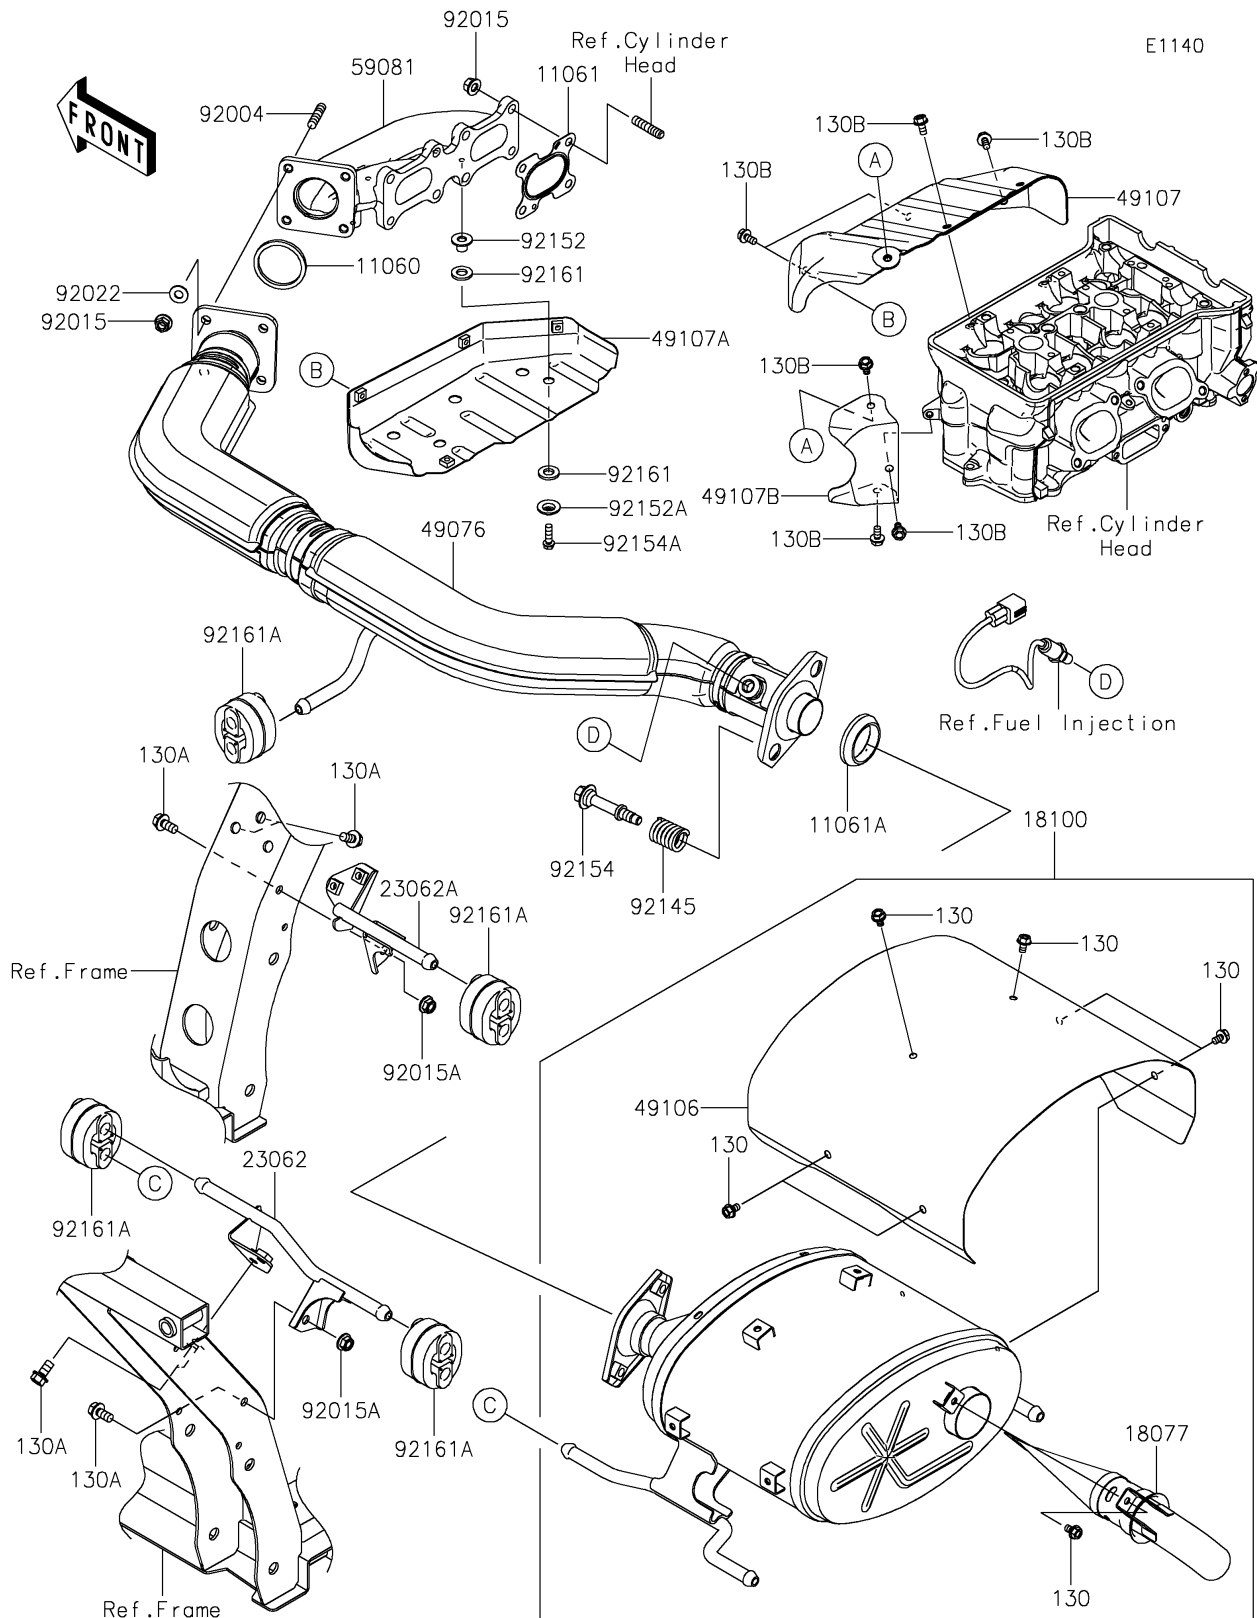

2025 MULE PRO-FX 1000 HD Edition

PARTS DIAGRAM

Muffler(s)

2025 MULE PRO-FX 1000 HD Edition

PARTS LIST

Muffler(s)

ITEM NAME	PART NUMBER	QUANTITY
-----------	-------------	----------
