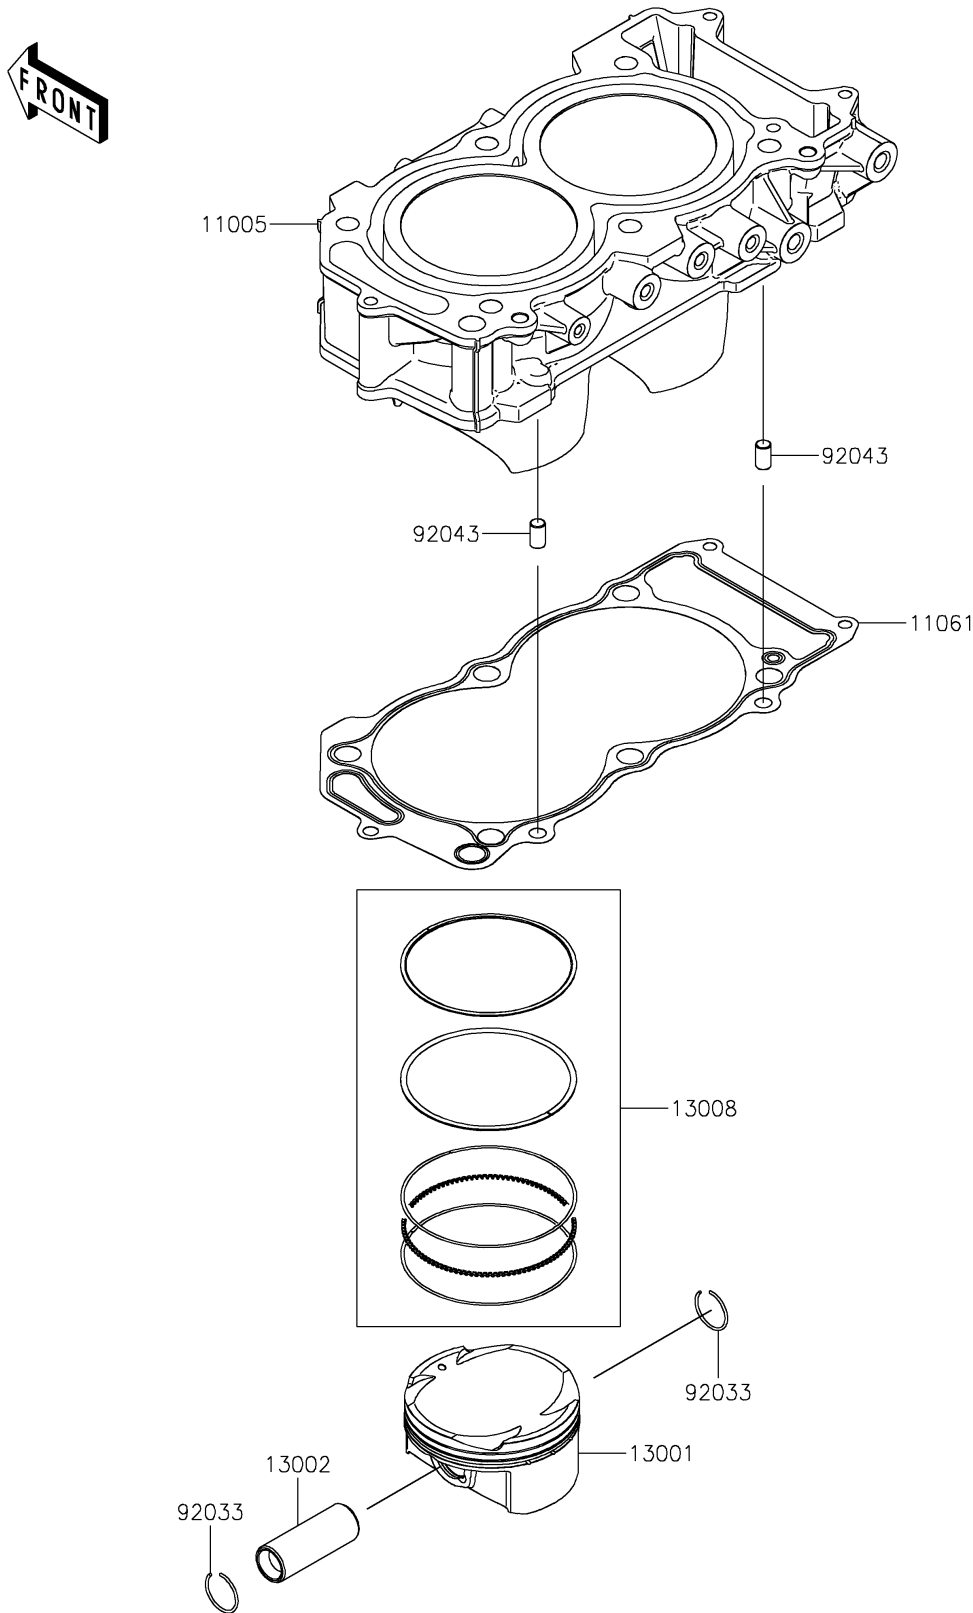

2026 MULE PRO-FX™ 1000 HD EDITION

PARTS DIAGRAM

Cylinder/Piston(s)

E1120

2026 MULE PRO-FX™ 1000 HD EDITION

PARTS LIST

Cylinder/Piston(s)

ITEM NAME	PART NUMBER	QUANTITY
-----------	-------------	----------
