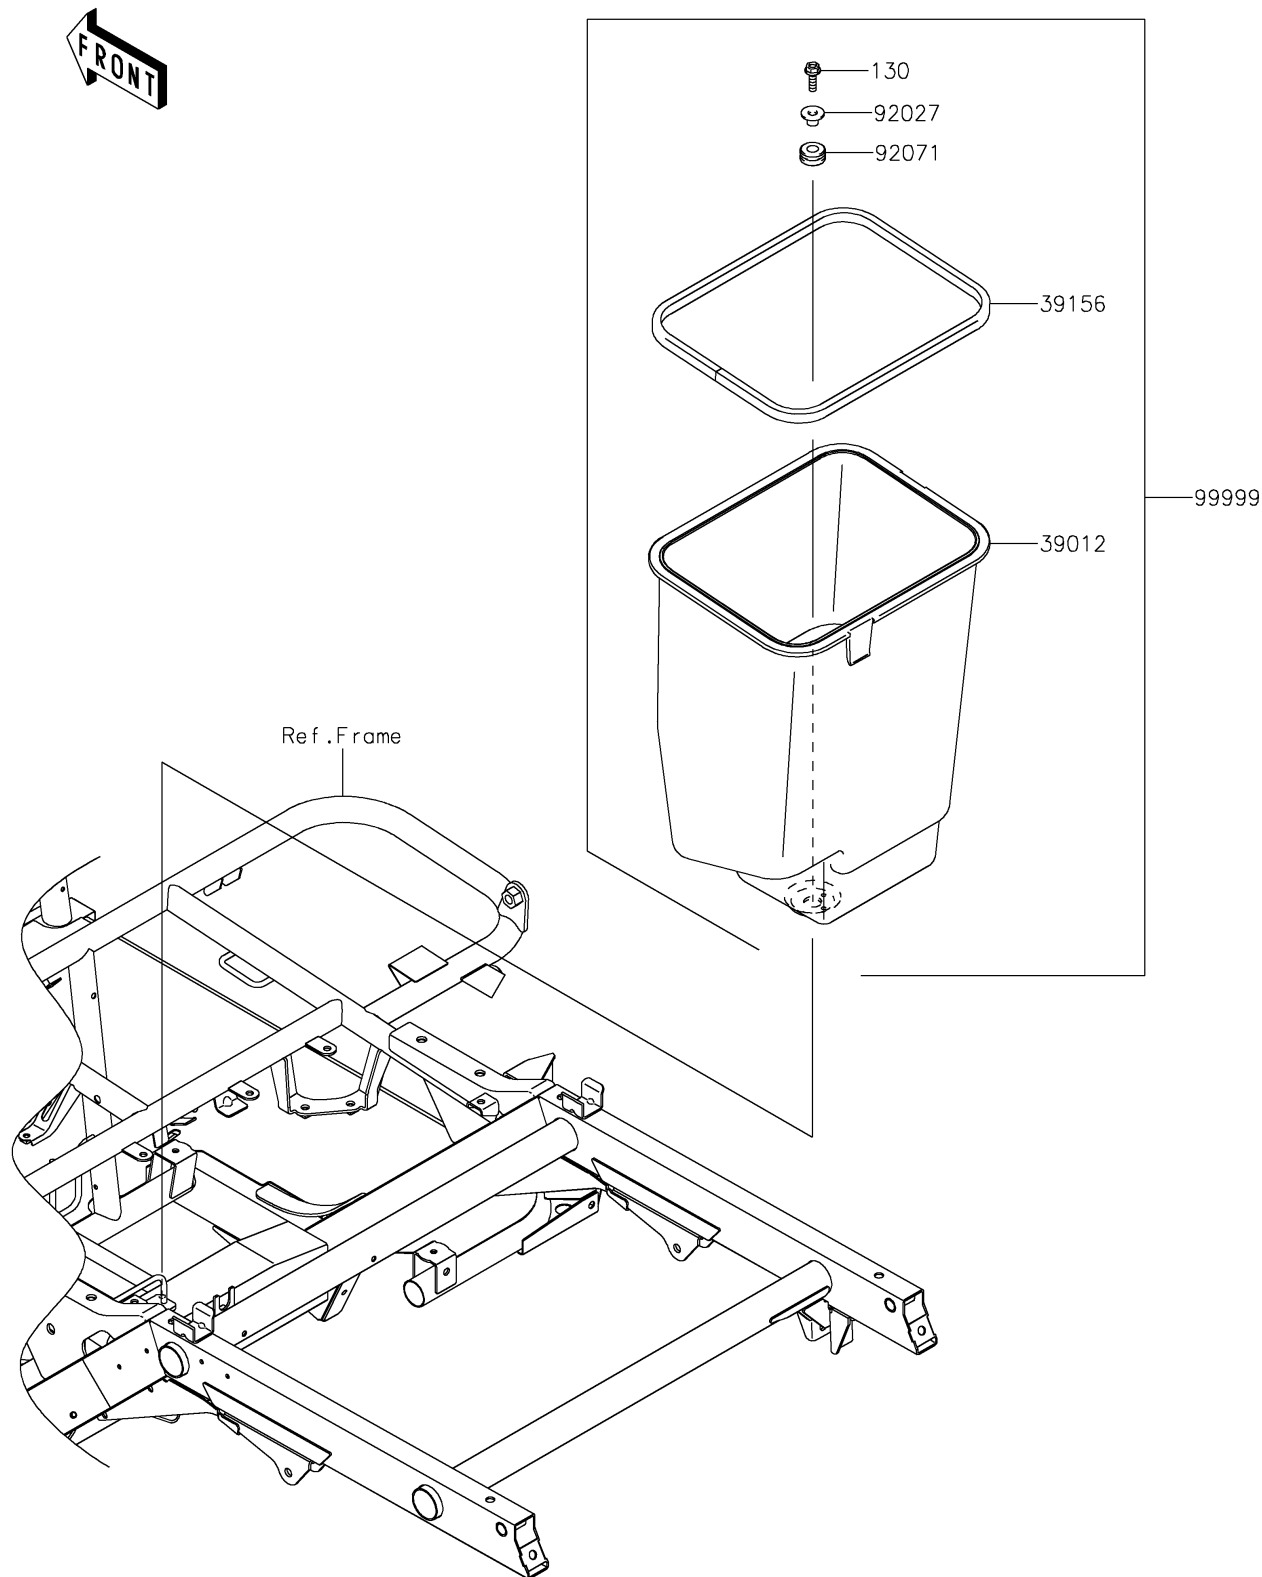

2023 MULE SX™ 4x4 XC LE FI

PARTS DIAGRAM

Optional Parts(Frame)(TMFNN/TNFNN)

F2890A

2023 MULE SX™ 4x4 XC LE FI

PARTS LIST

Optional Parts(Frame)(TMFNN/TNFNN)

ITEM NAME

PART NUMBER

QUANTITY
