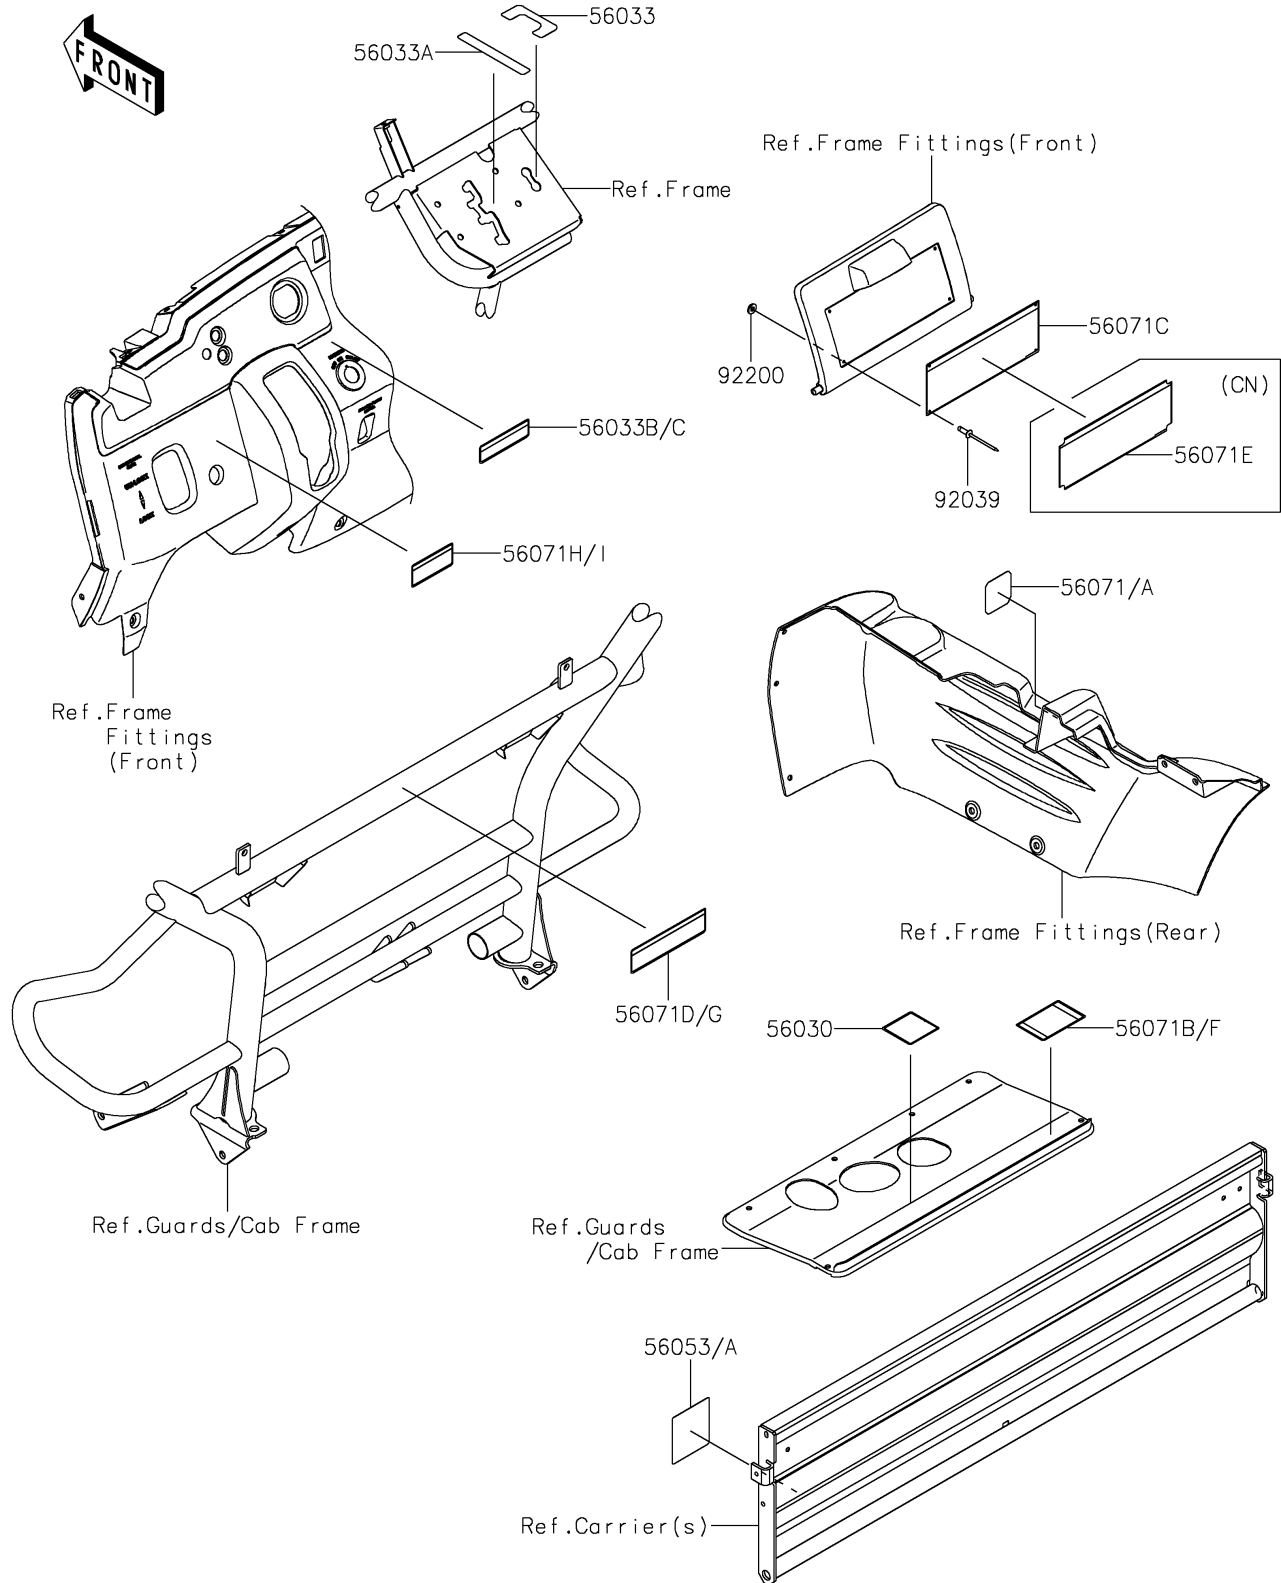

2023 MULE SX™ 4x4 XC LE FI

PARTS DIAGRAM

Labels

F2860

2023 MULE SX™ 4x4 XC LE FI

PARTS LIST

Labels

ITEM NAME

PART NUMBER

QUANTITY
