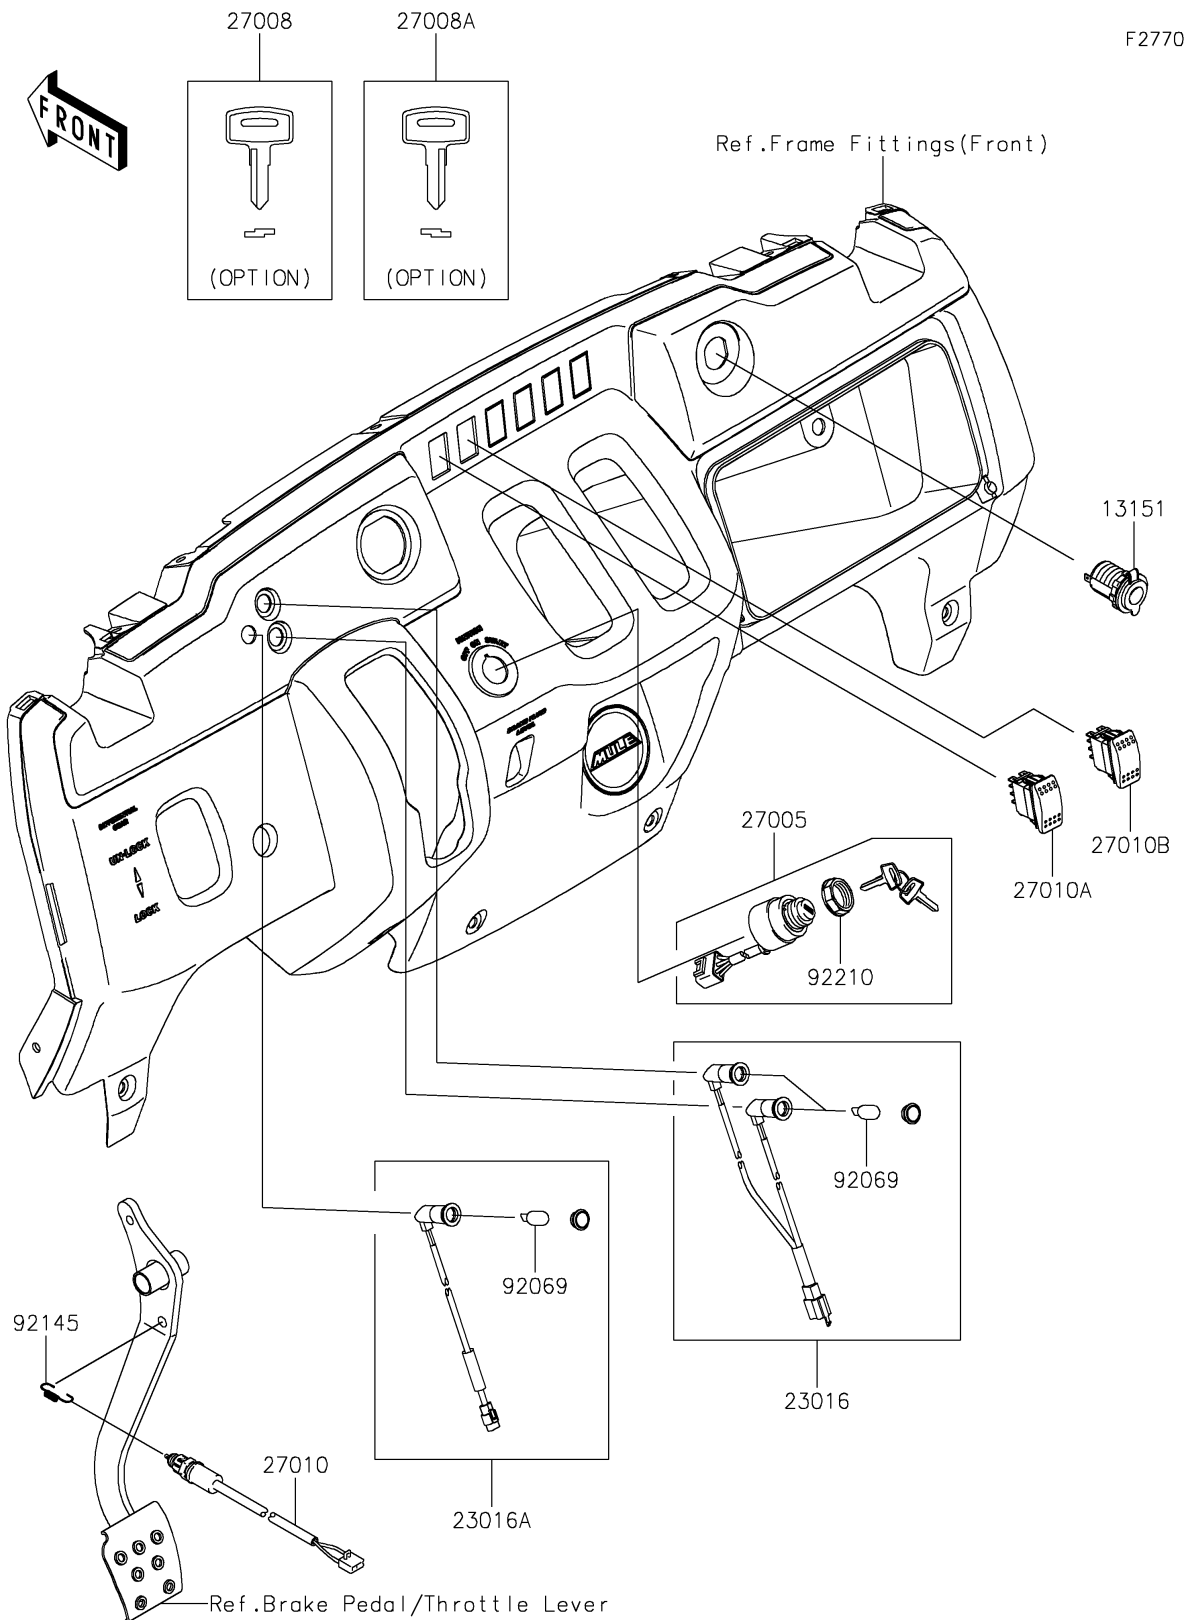

2023 MULE SX™ 4x4 XC LE FI

PARTS DIAGRAM

Ignition Switch

2023 MULE SX™ 4x4 XC LE FI

PARTS LIST

Ignition Switch

ITEM NAME	PART NUMBER	QUANTITY
-----------	-------------	----------
