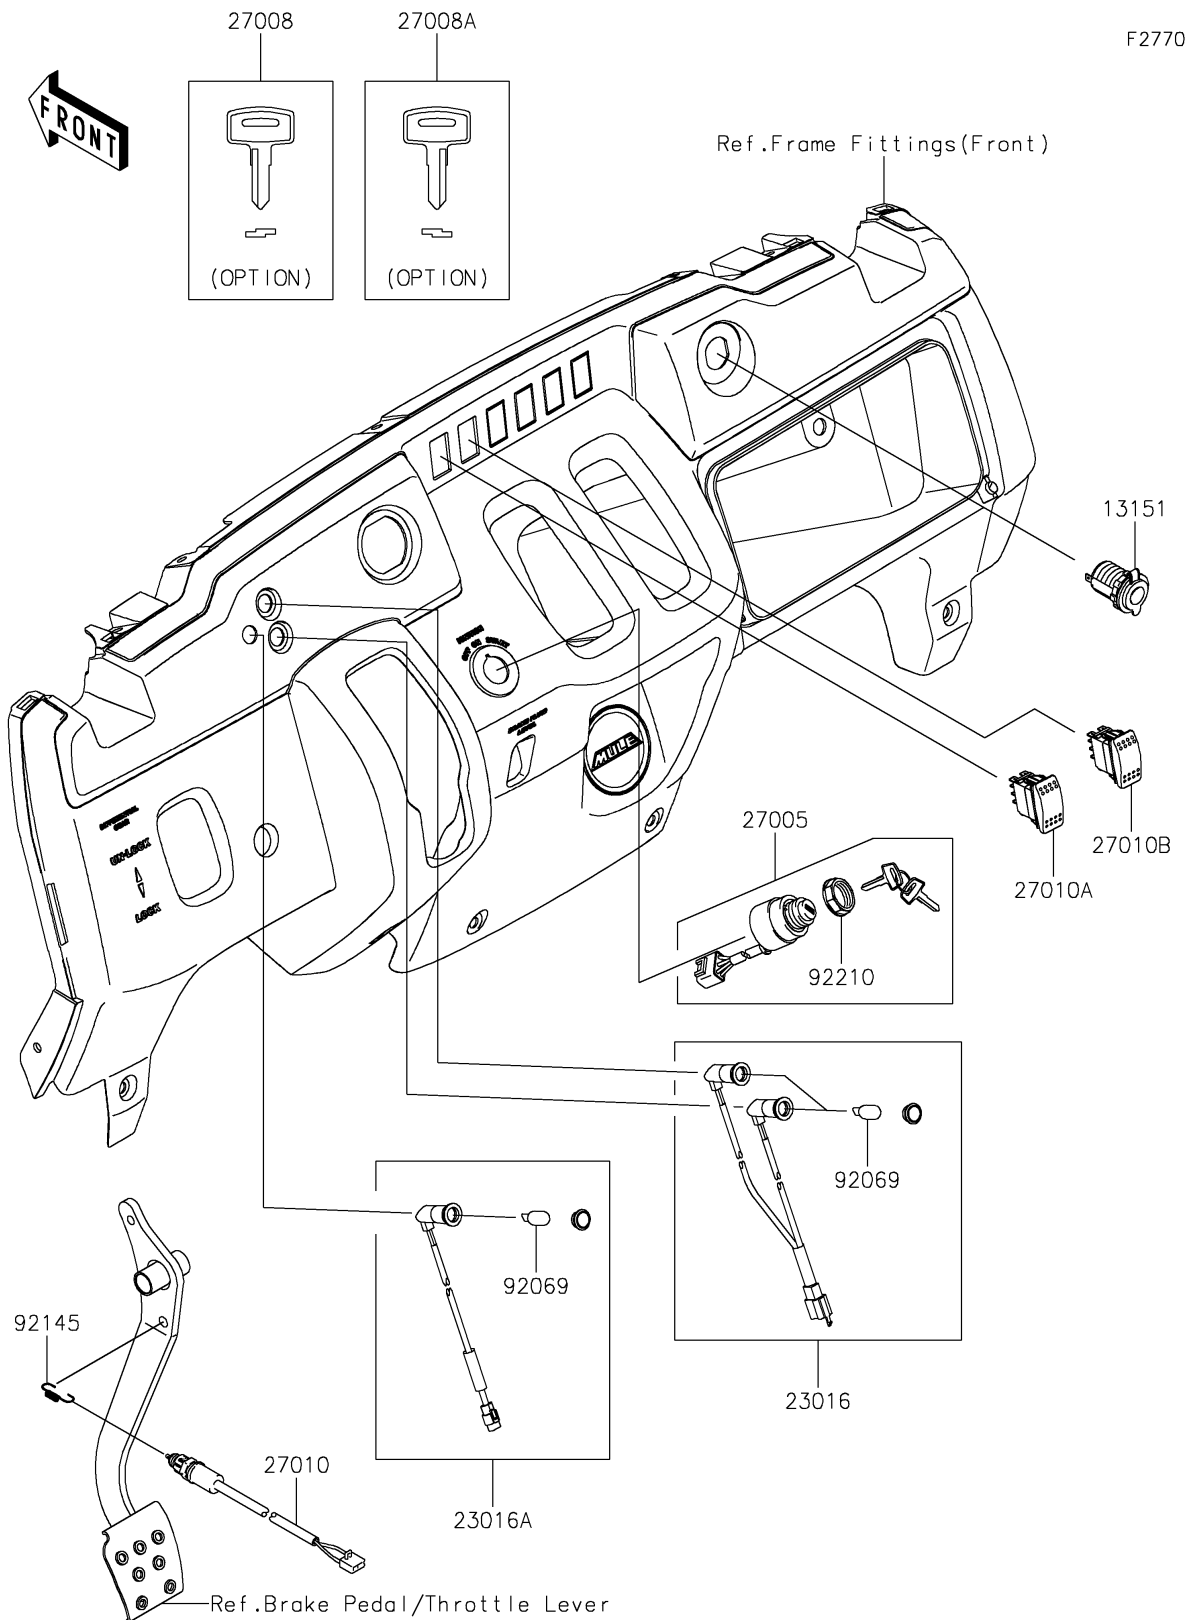

2022 MULE SX™ 4x4 XC LE FI

PARTS DIAGRAM

Ignition Switch