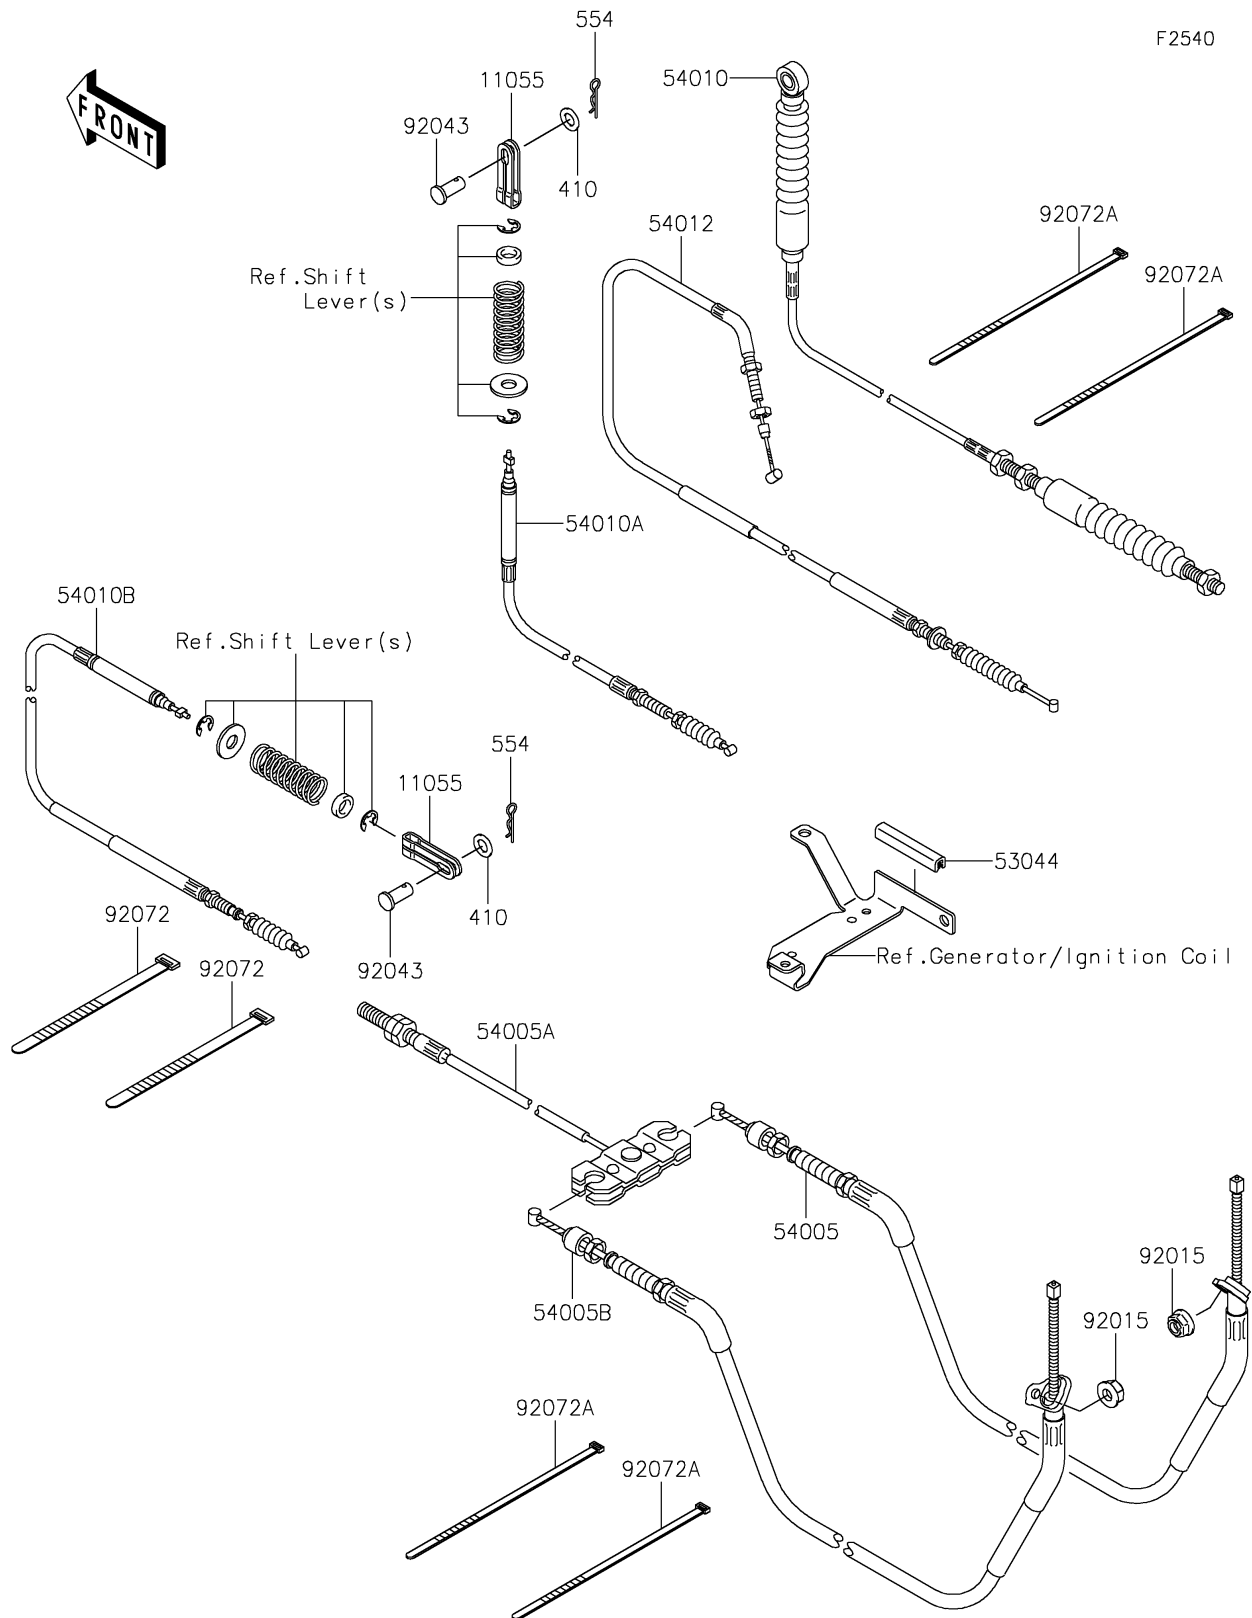

2023 MULE SX™ 4x4 XC LE FI

PARTS DIAGRAM

Cables

2023 MULE SX™ 4x4 XC LE FI

PARTS LIST

Cables

ITEM NAME	PART NUMBER	QUANTITY
-----------	-------------	----------
