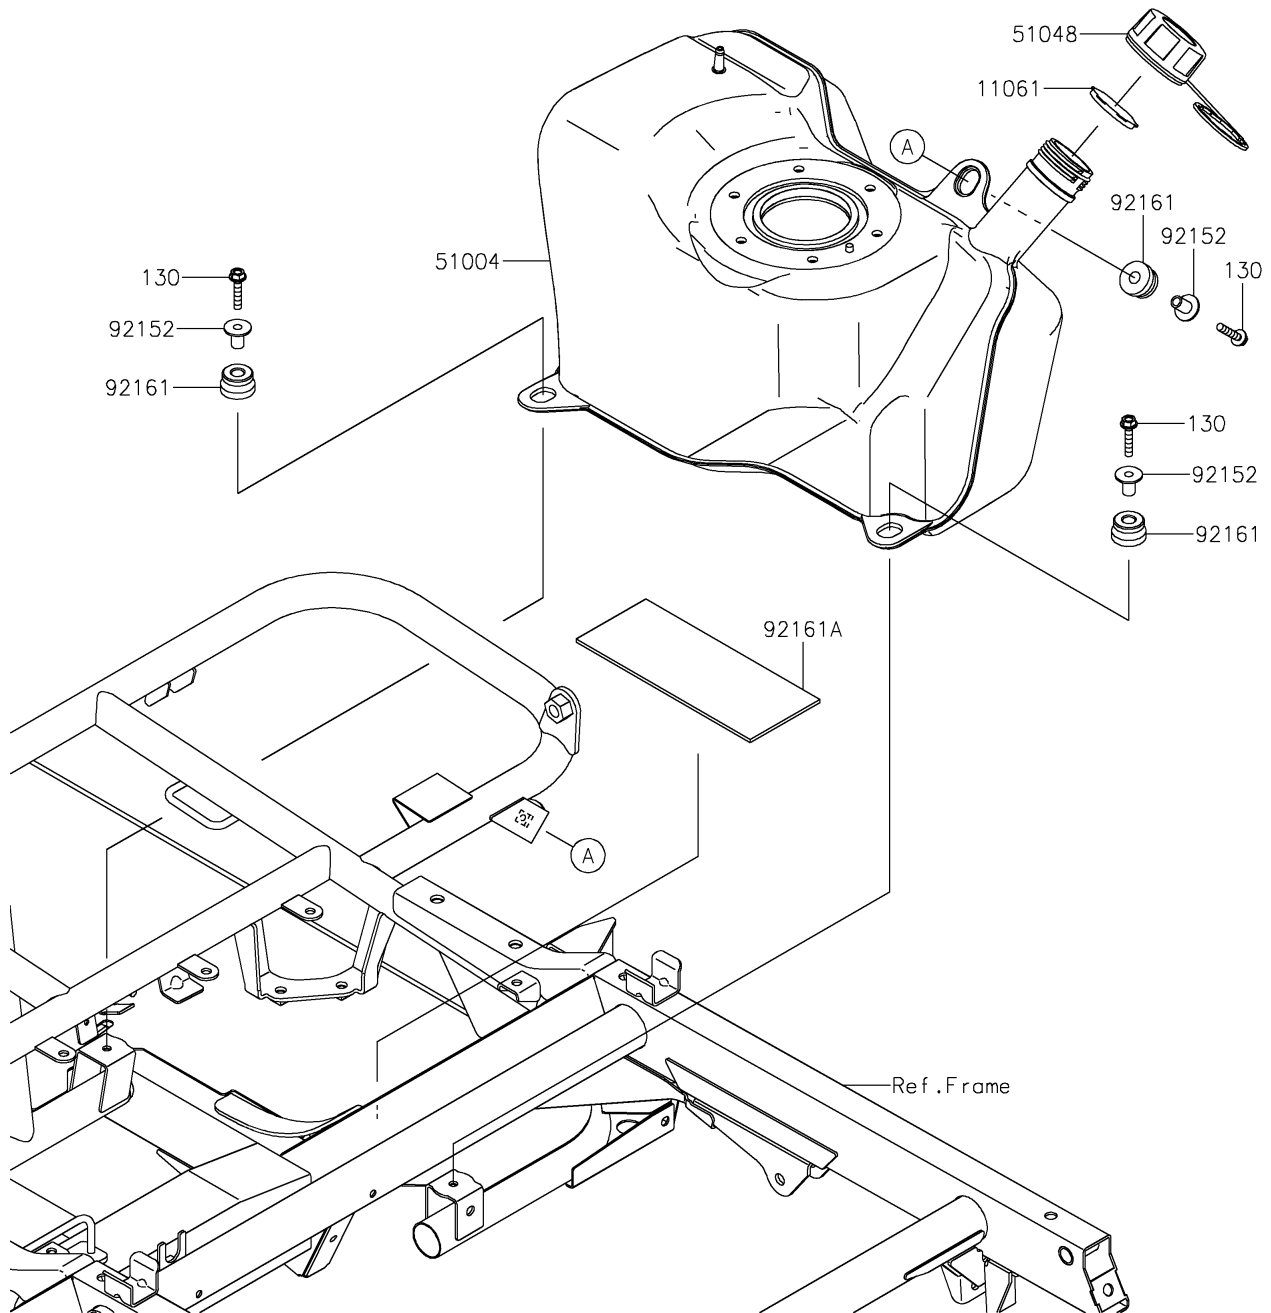

2023 MULE SX™ 4x4 XC LE FI

PARTS DIAGRAM

Fuel Tank

F2410

2023 MULE SX™ 4x4 XC LE FI

PARTS LIST

Fuel Tank

ITEM NAME	PART NUMBER	QUANTITY
-----------	-------------	----------
