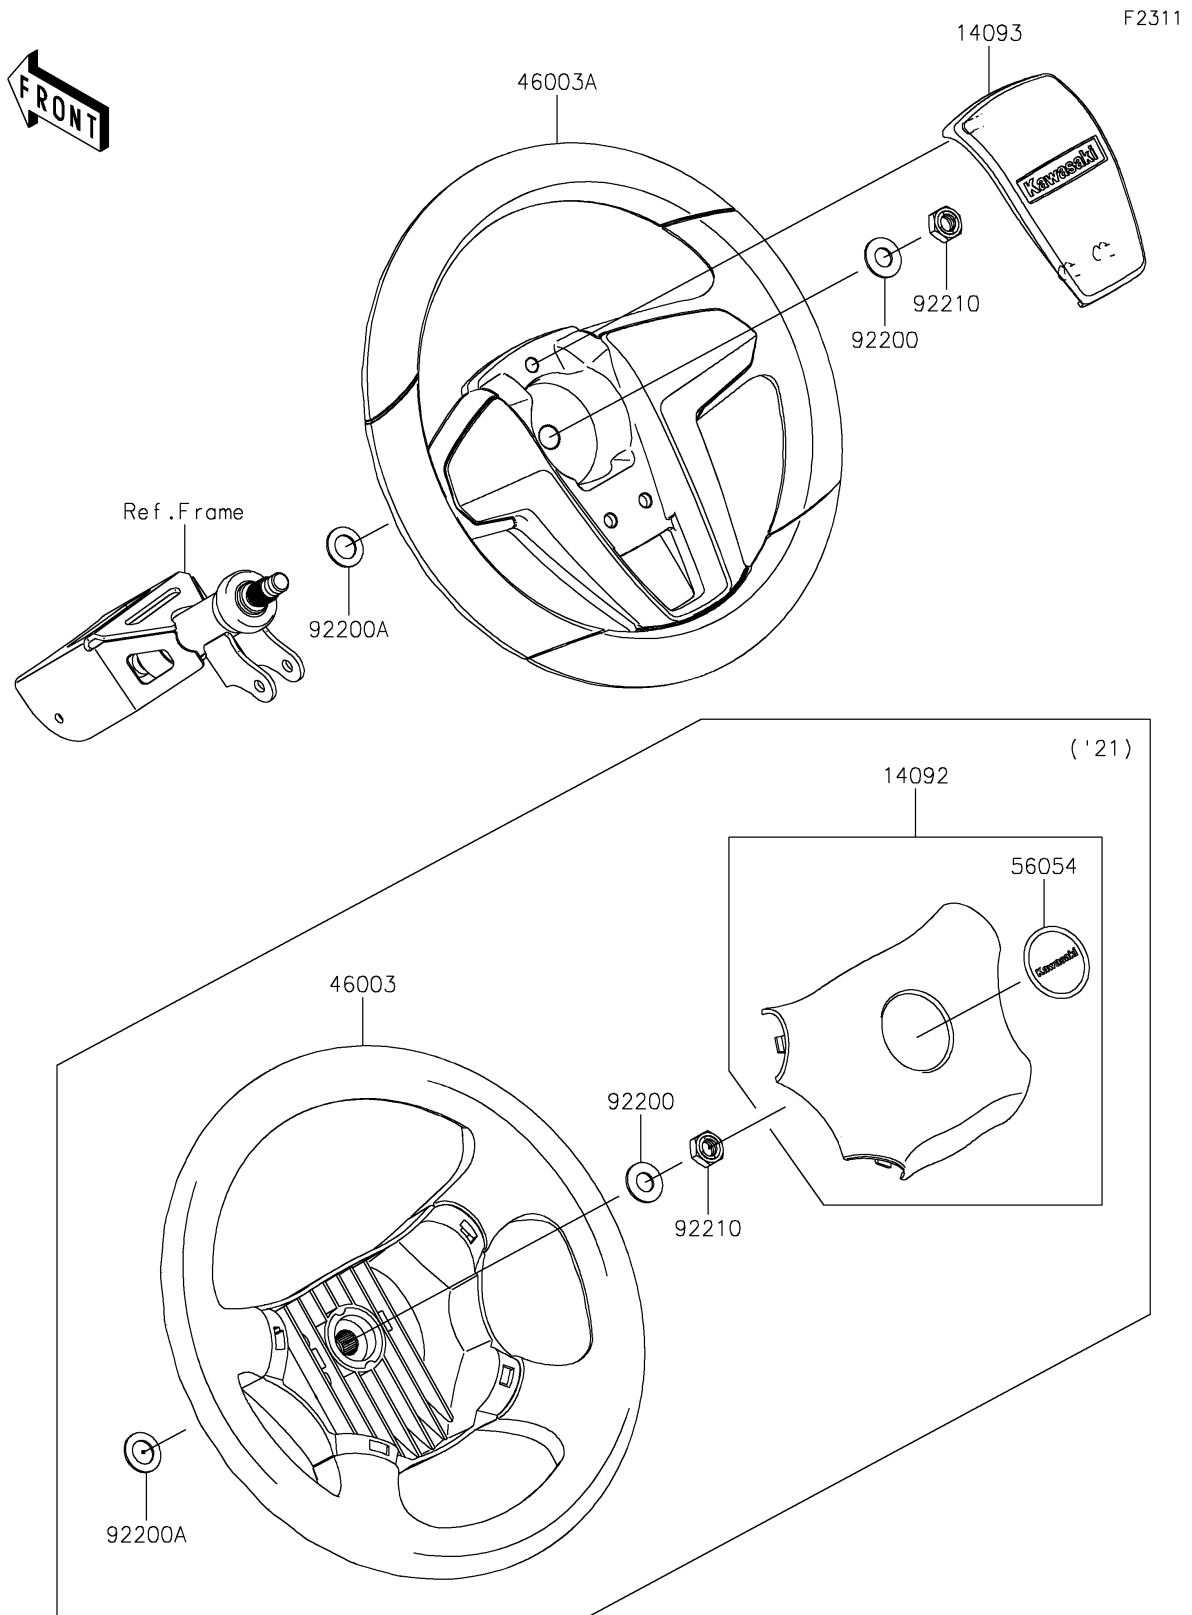

2023 MULE SX™ 4x4 XC LE FI

PARTS DIAGRAM

Steering Wheel

2023 MULE SX™ 4x4 XC LE FI

PARTS LIST

Steering Wheel

ITEM NAME	PART NUMBER	QUANTITY
-----------	-------------	----------
