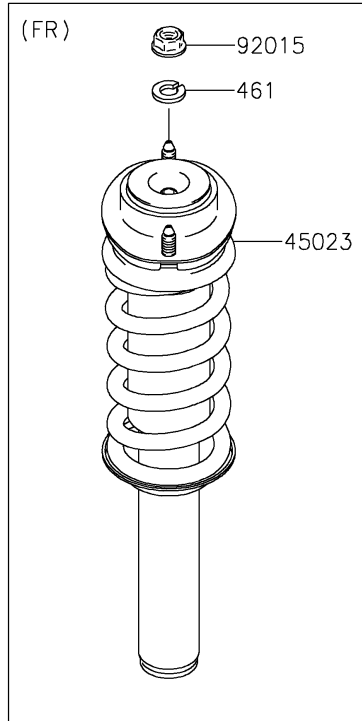

2023 MULE SX™ 4x4 XC LE FI

PARTS DIAGRAM

Shock Absorber(s)

F2280

2023 MULE SX™ 4x4 XC LE FI

PARTS LIST

Shock Absorber(s)

ITEM NAME	PART NUMBER	QUANTITY
-----------	-------------	----------
