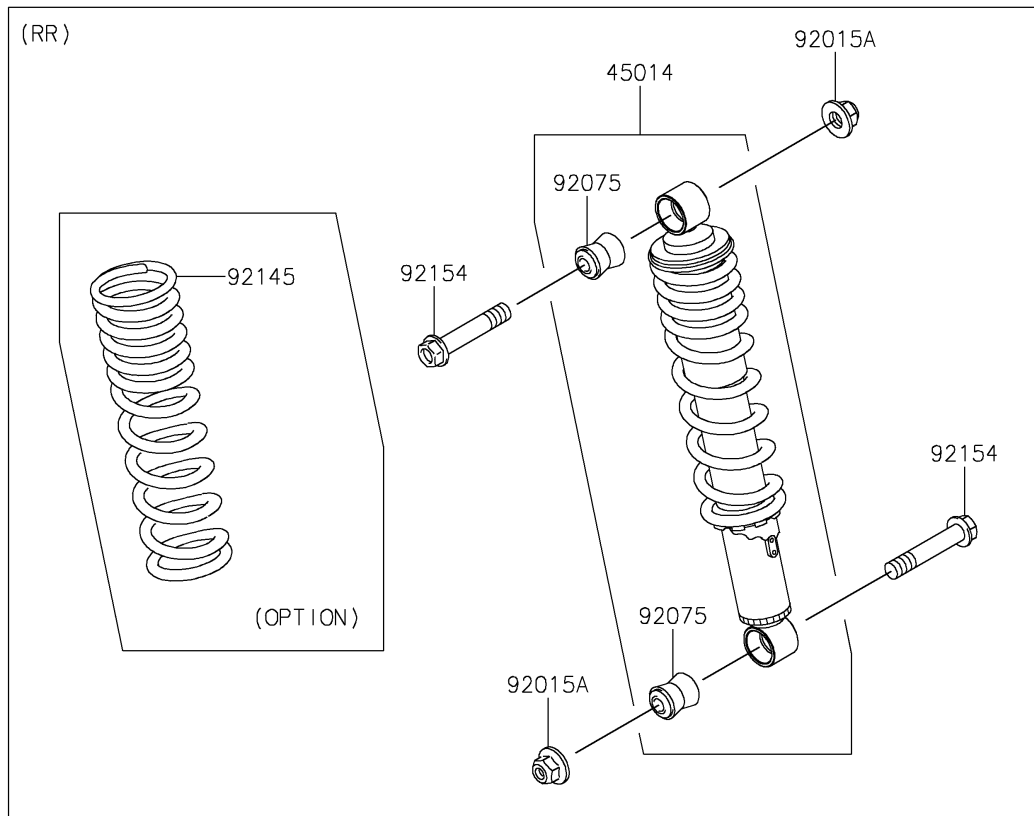

2023 MULE SX™ 4x4 XC LE FI

PARTS DIAGRAM

Shock Absorber(s)

F2280

2023 MULE SX™ 4x4 XC LE FI

PARTS LIST

Shock Absorber(s)

ITEM NAME	PART NUMBER	QUANTITY
-----------	-------------	----------
