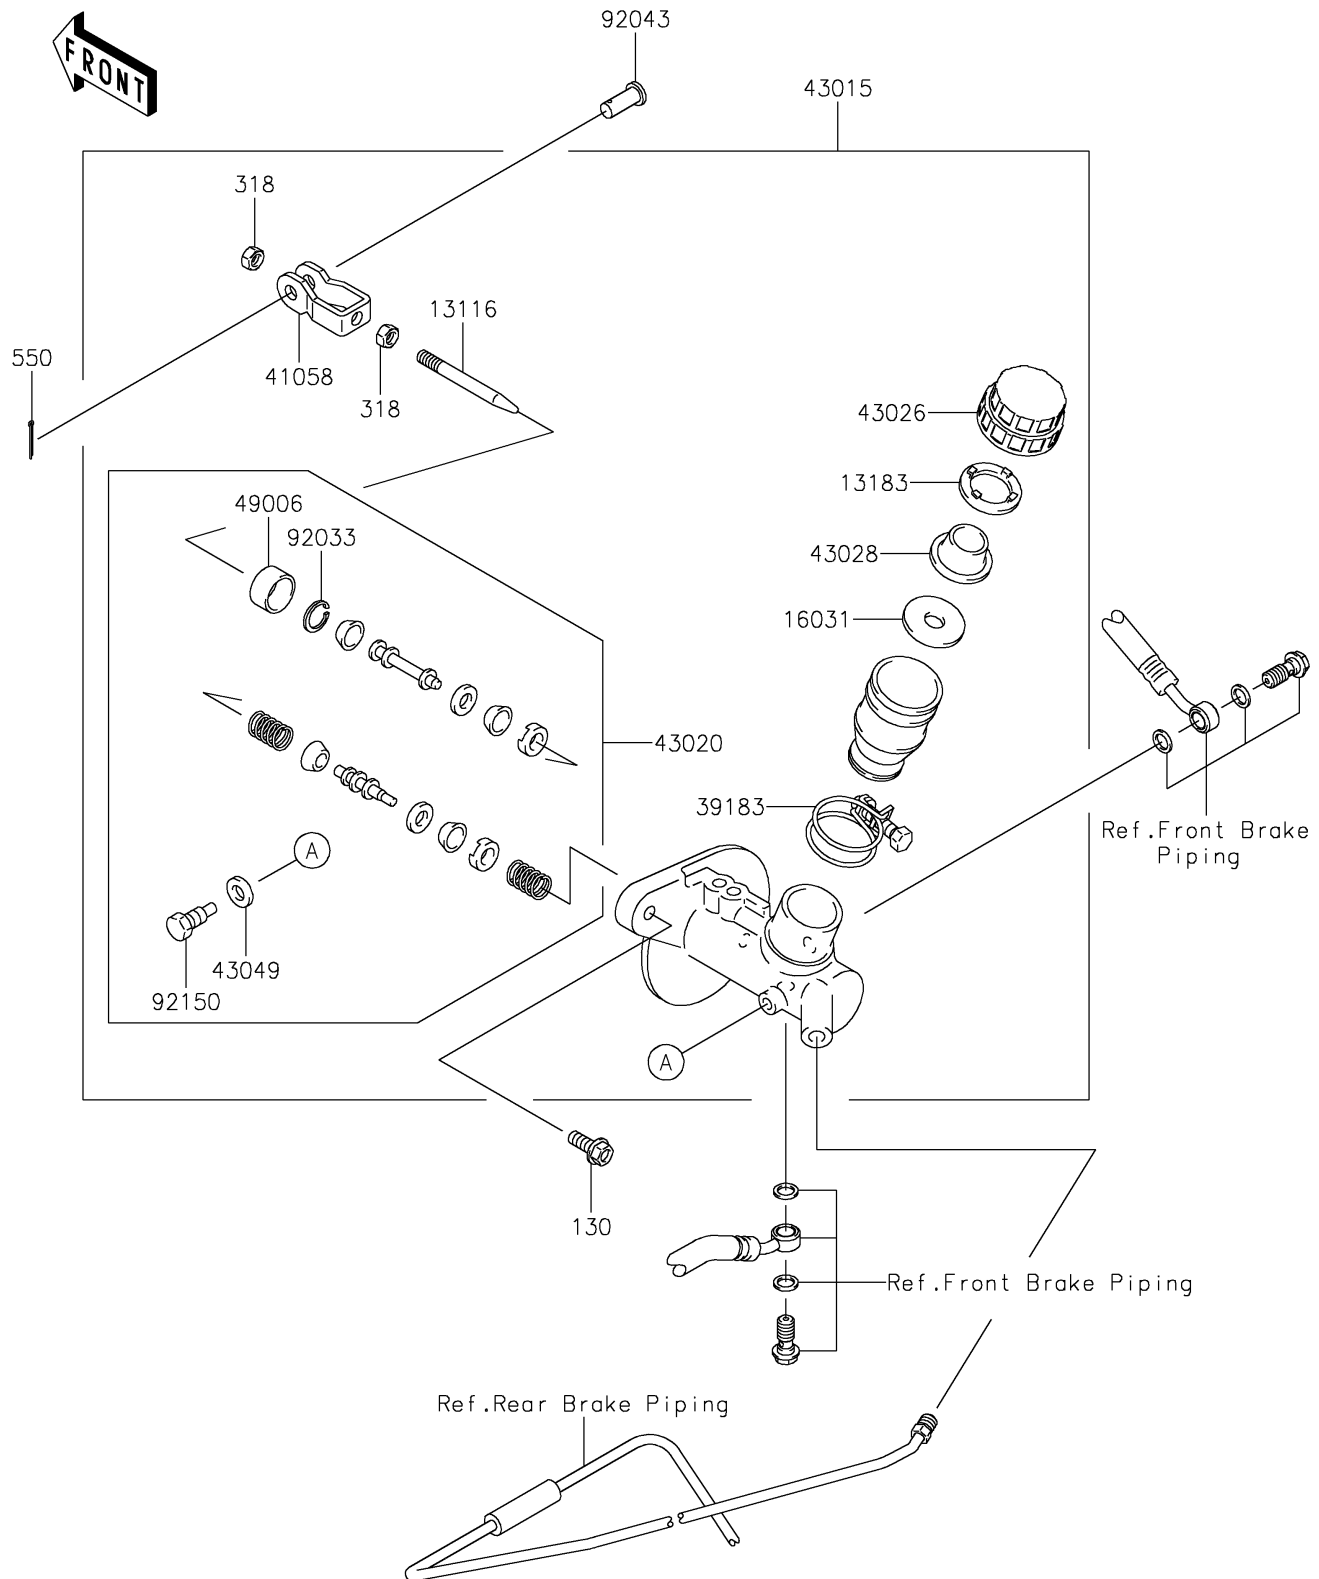

2023 MULE SX™ 4x4 XC LE FI

PARTS DIAGRAM

Master Cylinder

F2261

2023 MULE SX™ 4x4 XC LE FI

PARTS LIST

Master Cylinder

ITEM NAME	PART NUMBER	QUANTITY
-----------	-------------	----------
