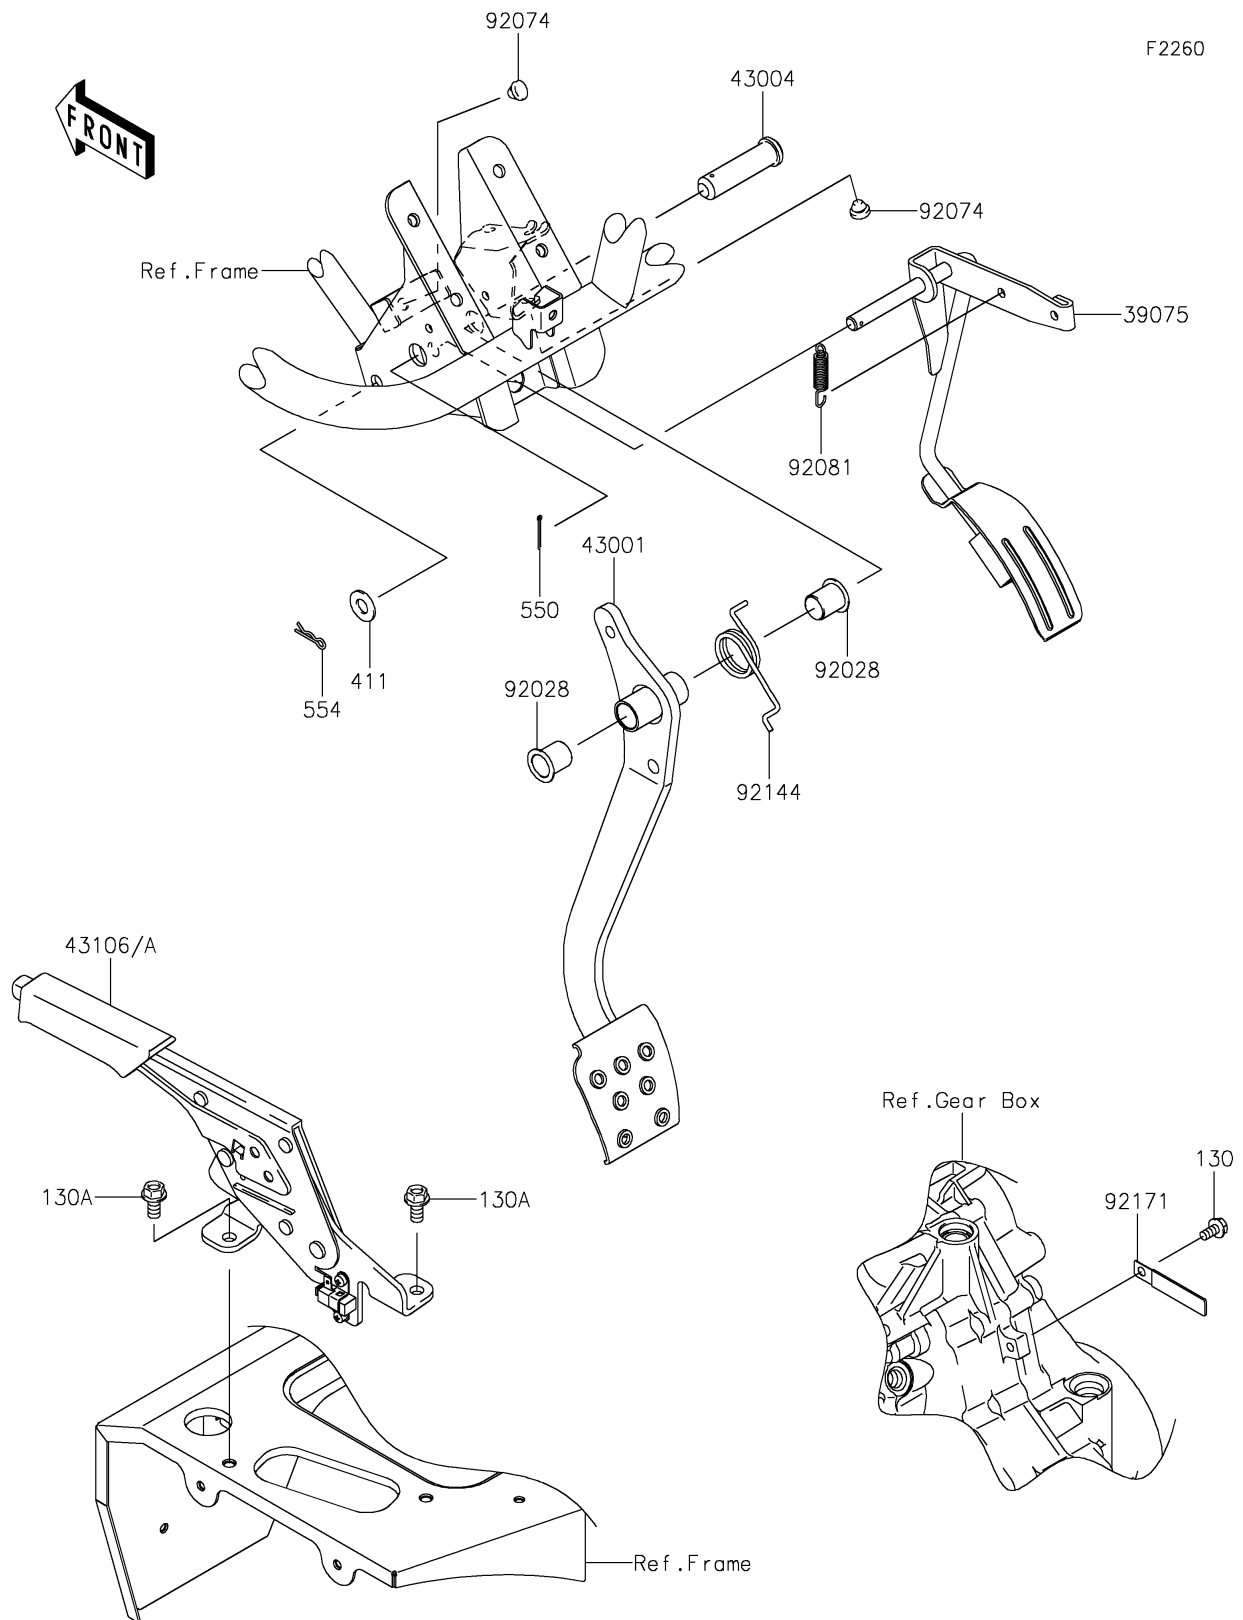

2023 MULE SX™ 4x4 XC LE FI

PARTS DIAGRAM

Brake Pedal/Throttle Lever

2023 MULE SX™ 4x4 XC LE FI

PARTS LIST

Brake Pedal/Throttle Lever

ITEM NAME	PART NUMBER	QUANTITY
-----------	-------------	----------
