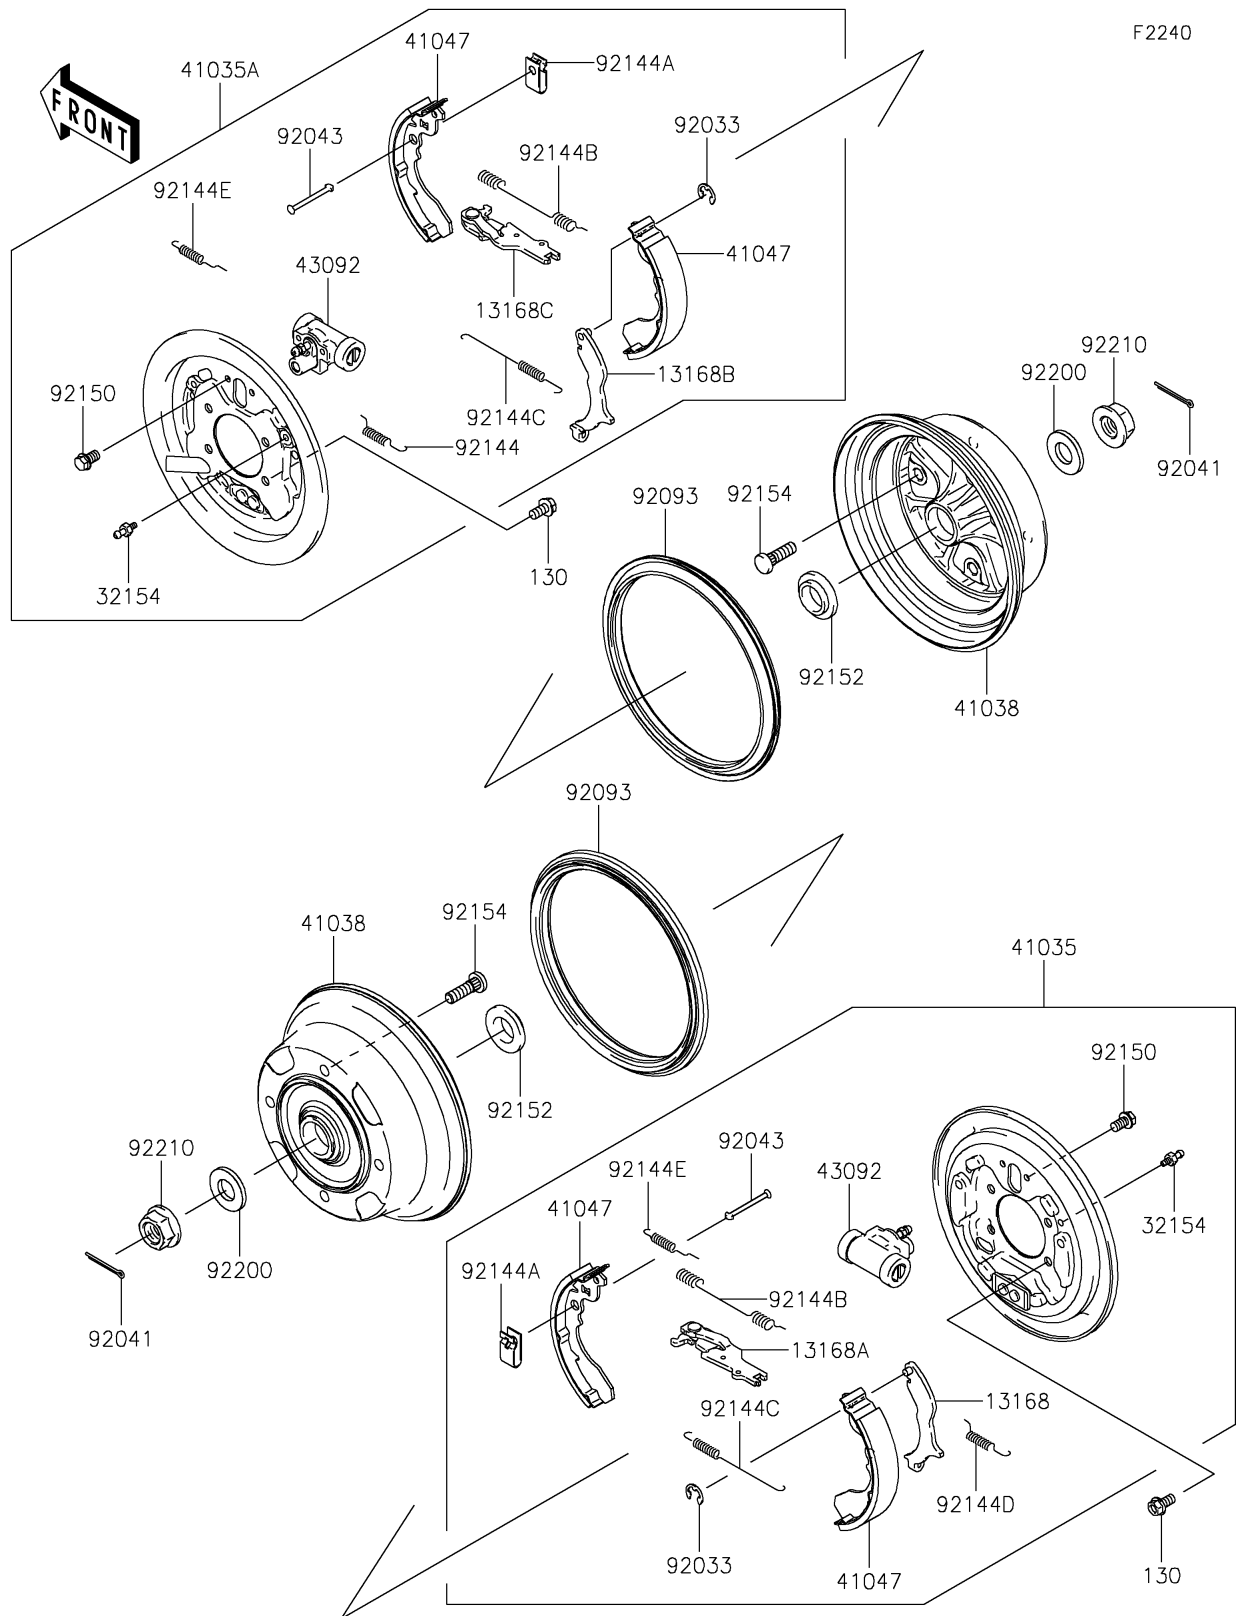

2022 MULE SX™ 4x4 XC LE FI

PARTS DIAGRAM

Rear Hubs/Brakes

2022 MULE SX™ 4x4 XC LE FI

PARTS LIST

Rear Hubs/Brakes

ITEM NAME	PART NUMBER	QUANTITY
-----------	-------------	----------
