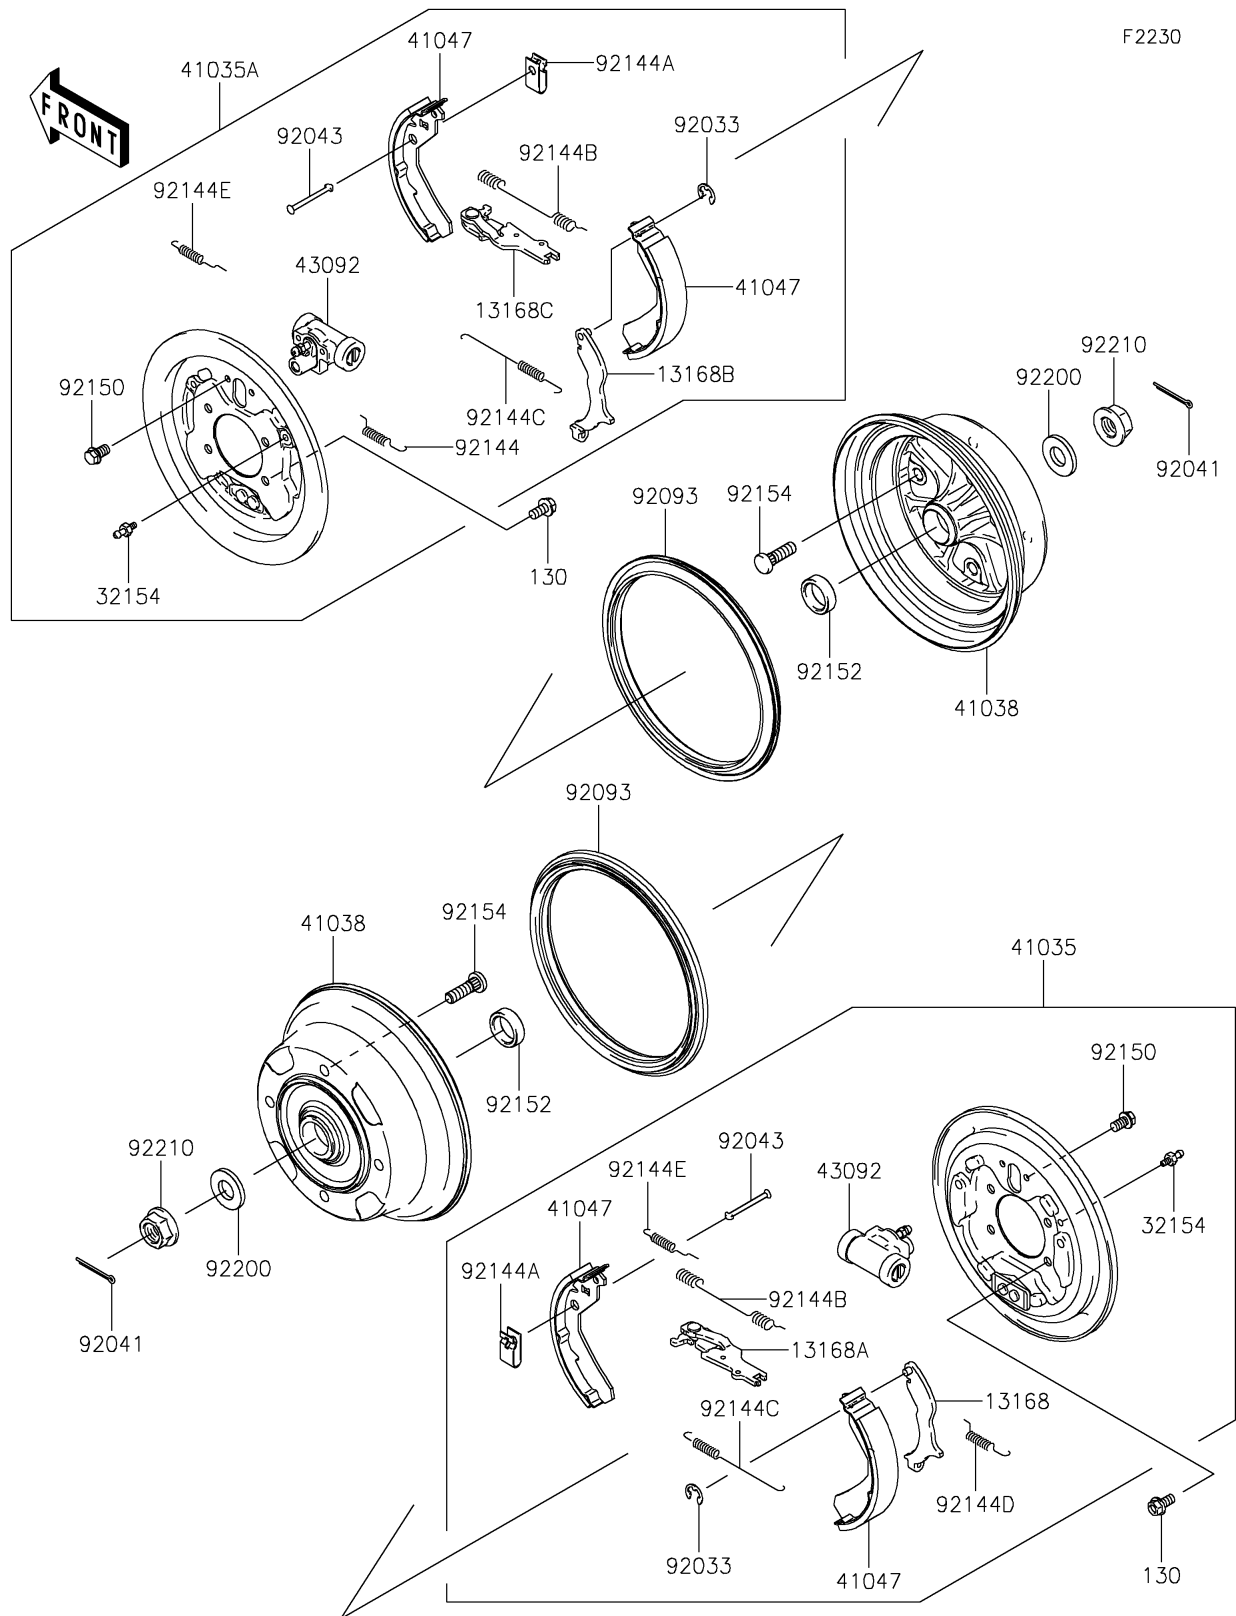

2023 MULE SX™ 4x4 XC LE FI

PARTS DIAGRAM

Front Hubs/Brakes

2023 MULE SX™ 4x4 XC LE FI

PARTS LIST

Front Hubs/Brakes

ITEM NAME	PART NUMBER	QUANTITY
-----------	-------------	----------
