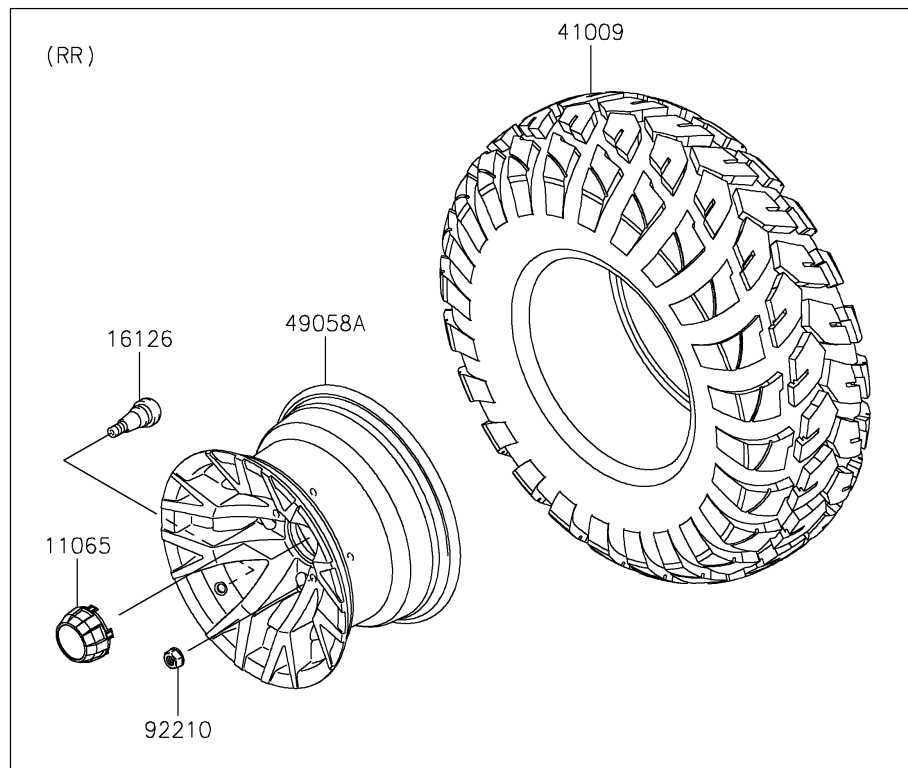

2023 MULE SX™ 4x4 XC LE FI

PARTS DIAGRAM

Wheels/Tires

F2210

2023 MULE SX™ 4x4 XC LE FI

PARTS LIST

Wheels/Tires

ITEM NAME	PART NUMBER	QUANTITY
-----------	-------------	----------
