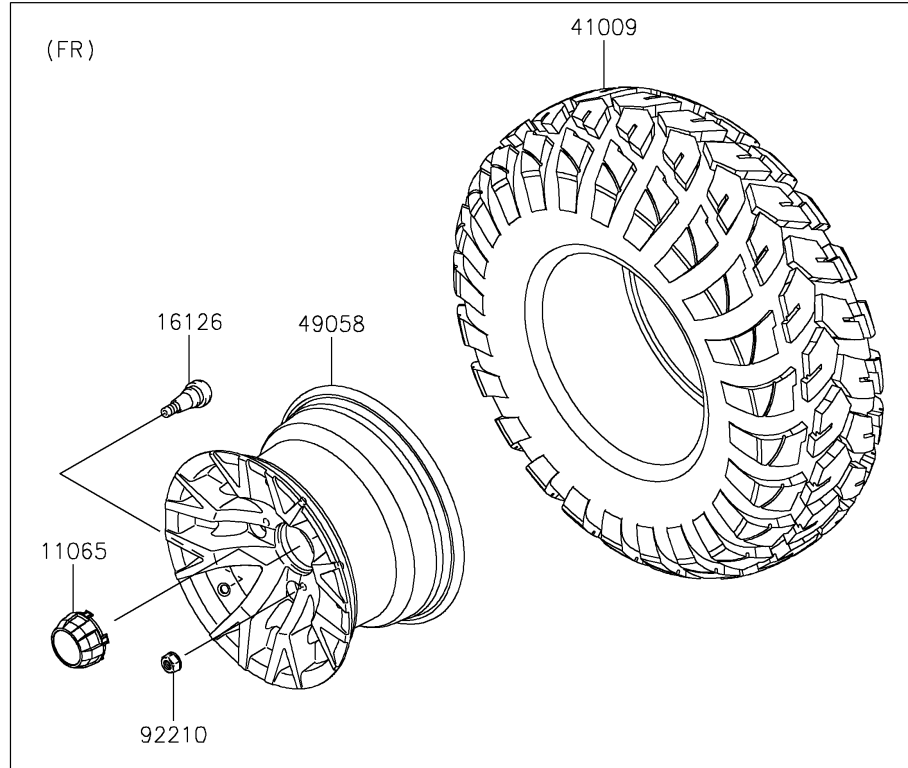

2023 MULE SX™ 4x4 XC LE FI

PARTS DIAGRAM

Wheels/Tires

F2210

2023 MULE SX™ 4x4 XC LE FI

PARTS LIST

Wheels/Tires

ITEM NAME	PART NUMBER	QUANTITY
-----------	-------------	----------
