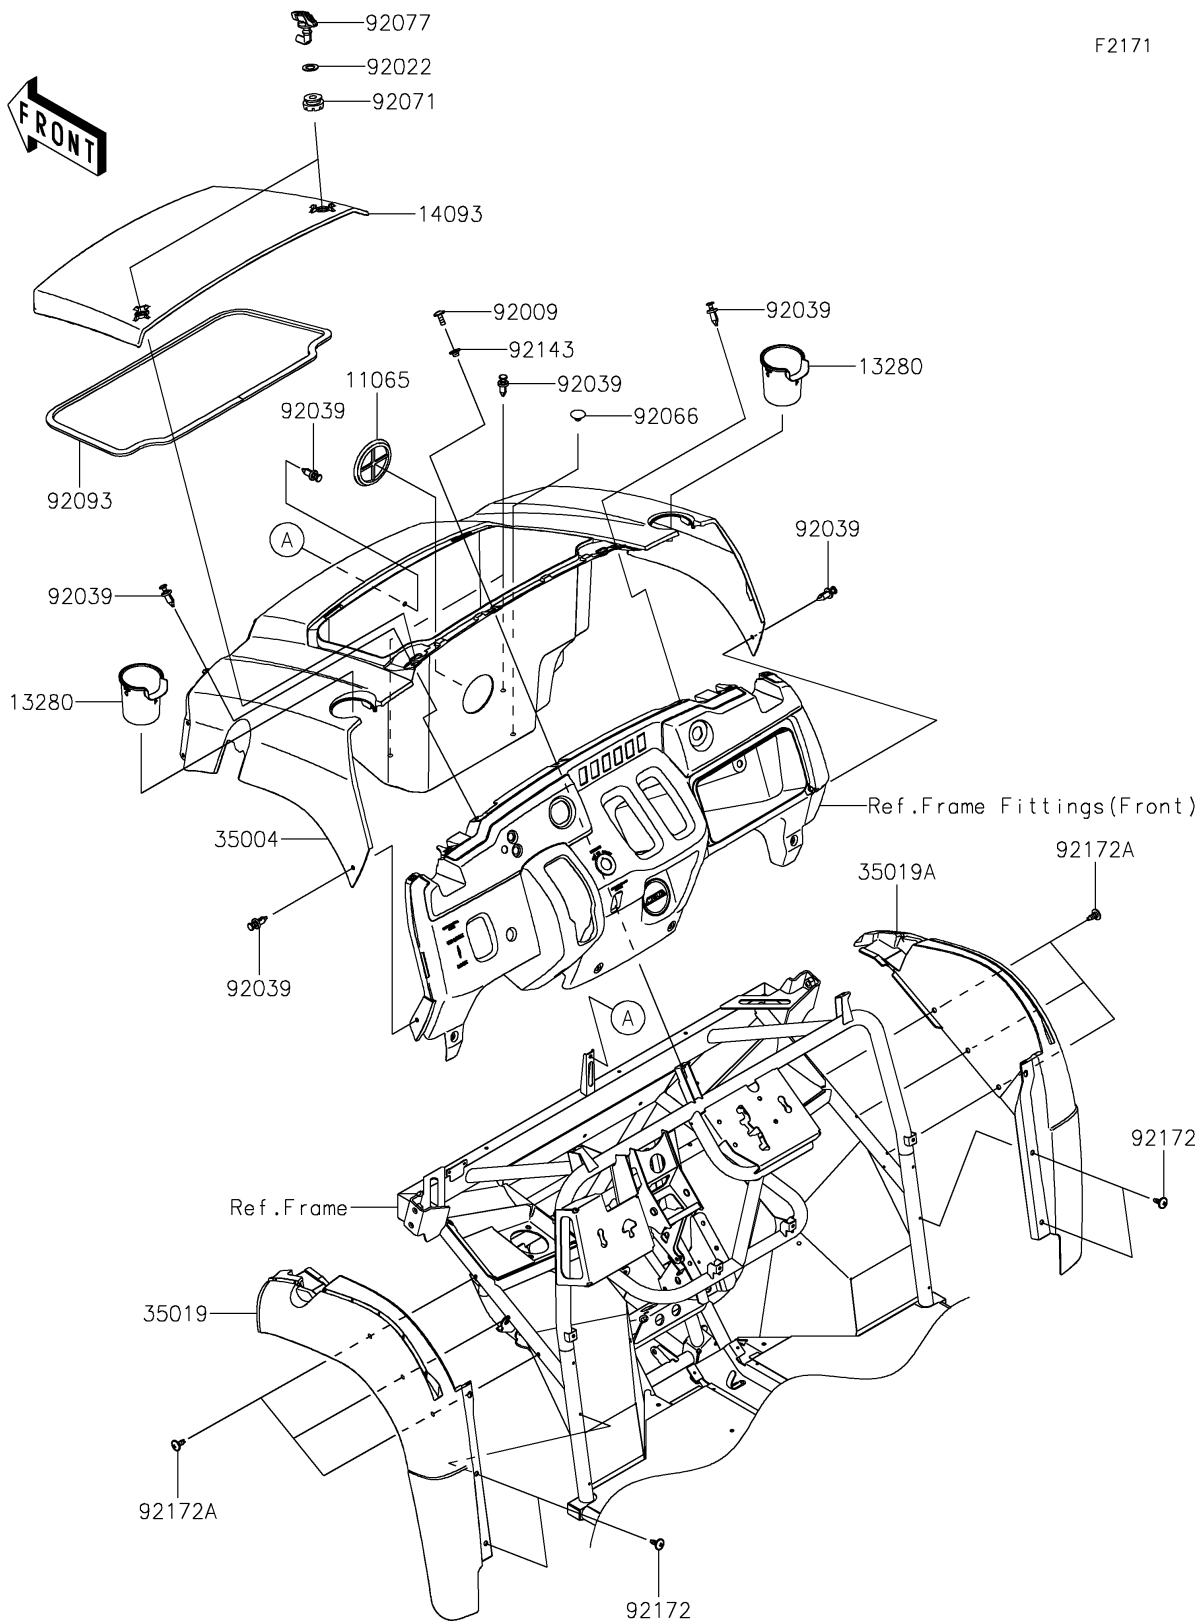

2023 MULE SX™ 4x4 XC LE FI

PARTS DIAGRAM

Front Fender(s)

F2171

2023 MULE SX™ 4x4 XC LE FI

PARTS LIST

Front Fender(s)

ITEM NAME

PART NUMBER

QUANTITY
