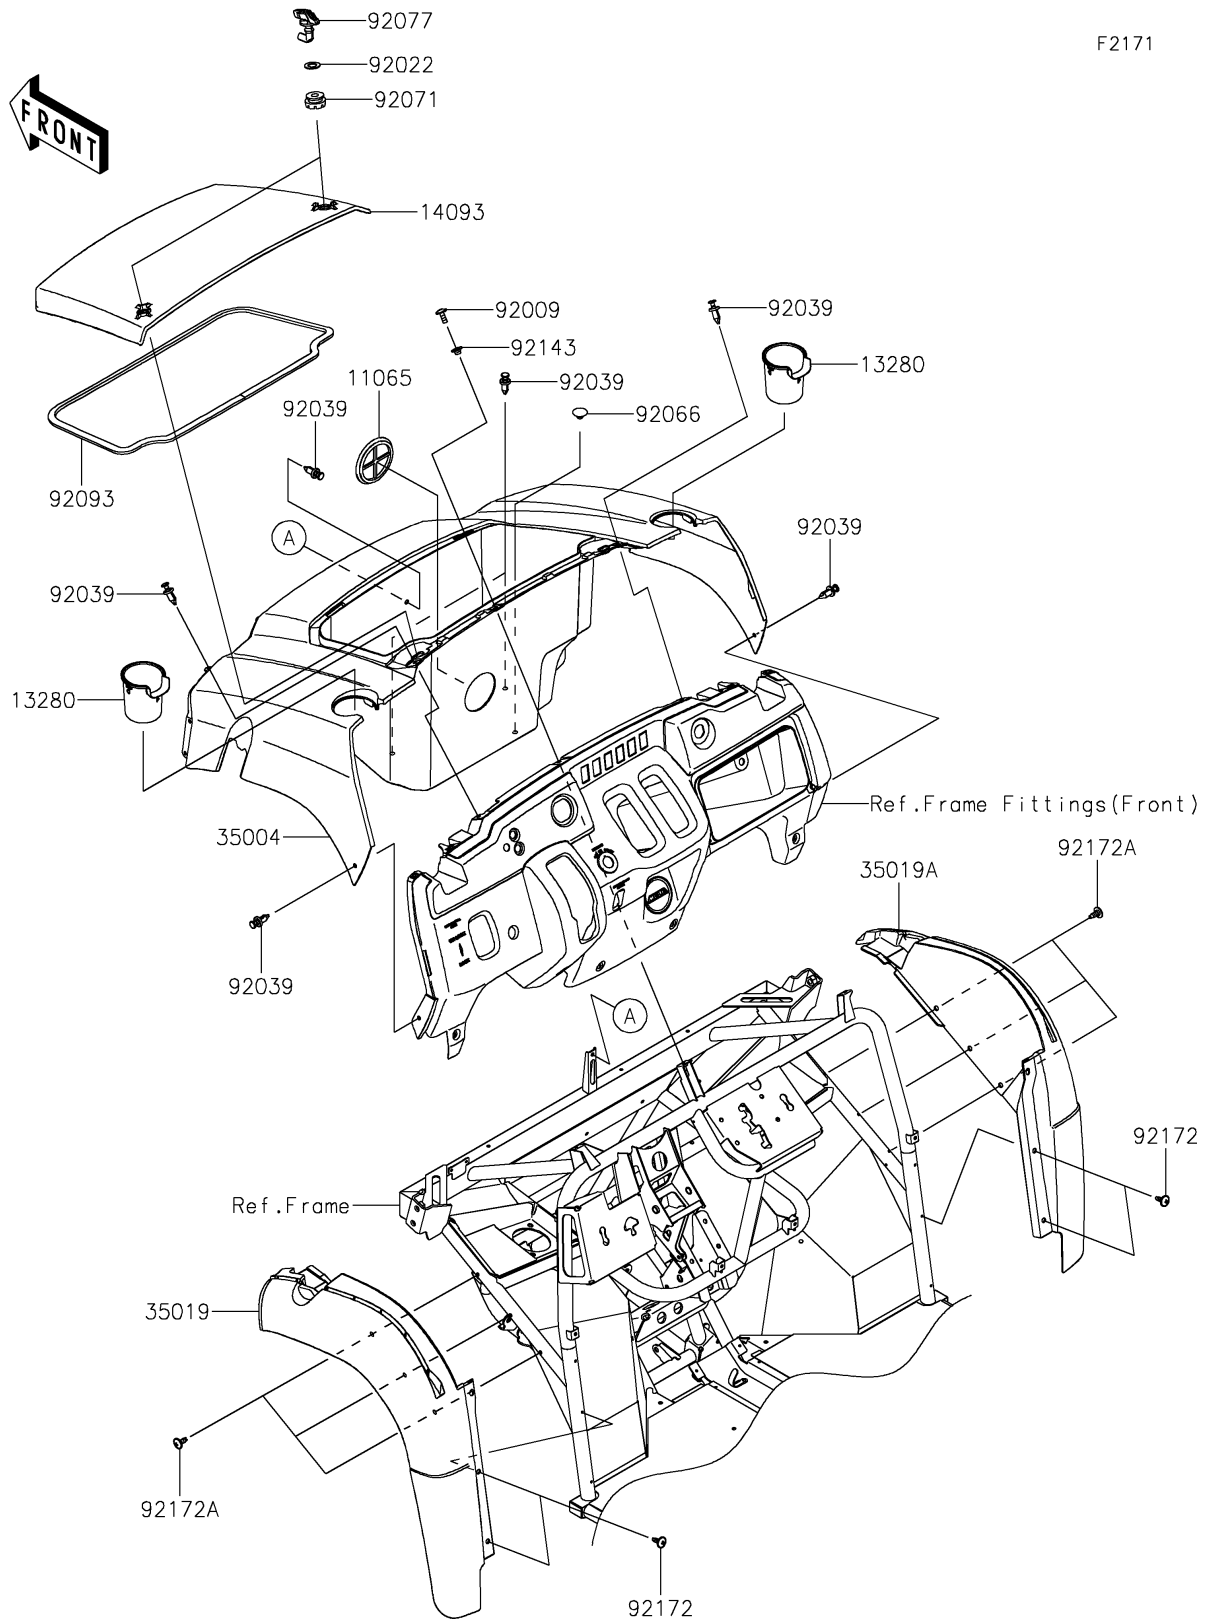

2022 MULE SX™ 4x4 XC LE FI

PARTS DIAGRAM

Front Fender(s)

2022 MULE SX™ 4x4 XC LE FI

PARTS LIST

Front Fender(s)

ITEM NAME	PART NUMBER	QUANTITY
CAP,F.BLACK (Ref # 11065)	11065-1053-6Z	1
HOLDER (Ref # 13280)	13280-0879	2
COVER,HOOD,M.O.BLACK (Ref # 14093)	14093-0390-66E	1
FENDER-FRONT,M.O.BLACK (Ref # 35004)	35004-0355-66E	1
FLAP,LH (Ref # 35019)	35019-0608	1
FLAP,RH (Ref # 35019A)	35019-0609	1
SCREW,6X16 (Ref # 92009)	92009-1621	1
WASHER,12.5X22X1.2 (Ref # 92022)	92022-072	2
RIVET (Ref # 92039)	92039-0776	7
PLUG (Ref # 92066)	92066-1485	1
GROMMET (Ref # 92071)	92071-0746	2
KNOB (Ref # 92077)	92077-0033	2
SEAL,6X15X1755 (Ref # 92093)	92093-0688	1
COLLAR (Ref # 92143)	92143-1057	1
SCREW,6X16 (Ref # 92172)	92172-0711	4
SCREW,6X16 (Ref # 92172A)	92172-0826	6