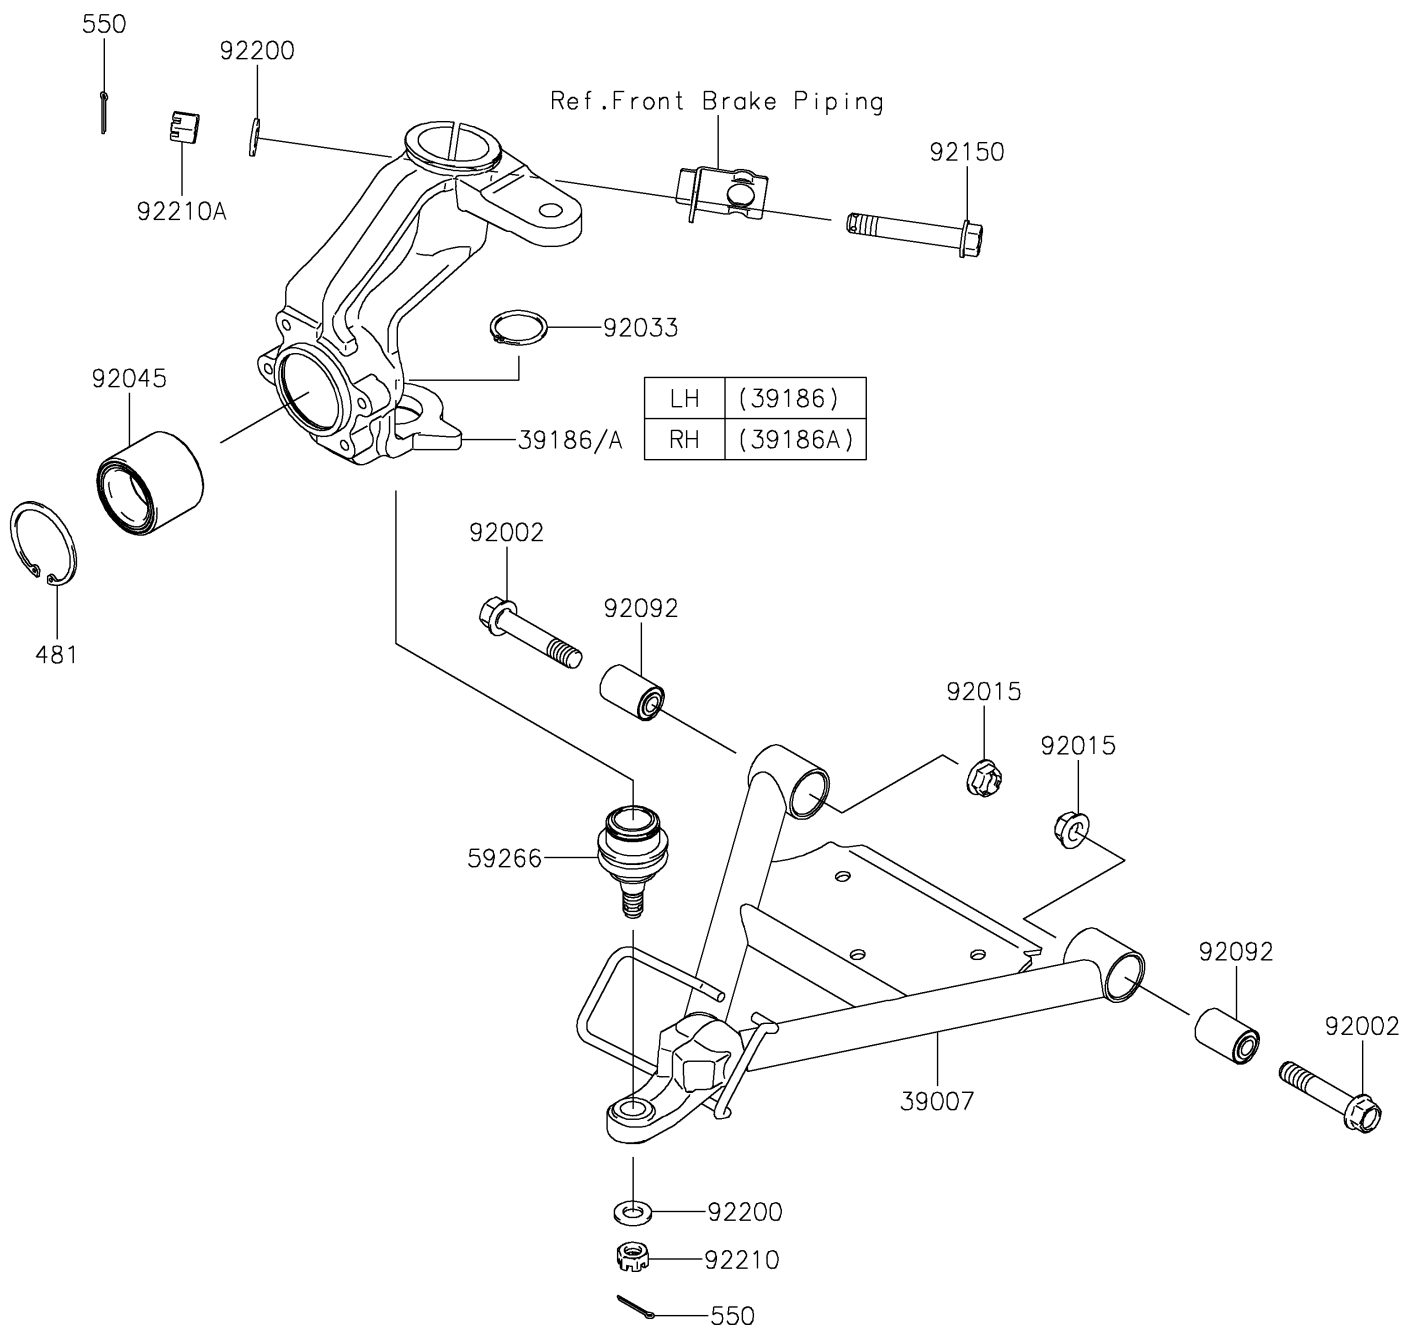

2023 MULE SX™ 4x4 XC LE FI

PARTS DIAGRAM

Suspension

F2150

2023 MULE SX™ 4x4 XC LE FI

PARTS LIST

Suspension

ITEM NAME	PART NUMBER	QUANTITY
-----------	-------------	----------
